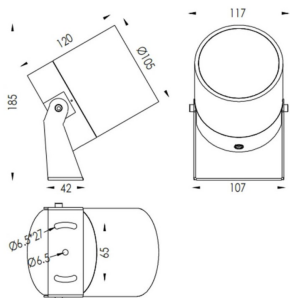

TUBEO-R

Proyector exterior Lavov de la familia TUBEO-R con una potencia de 23W y una distribución fotométrica de 36 grados. Con un flujo luminoso total de 1749lm y una eficacia luminosa de 76.04000000000006lm/W. Fabricado en Cuerpo de aluminio inyectado a presión, lyra de acero y cubierta de cristal templado y acabado en color Blanco . Grados de proteccion IP67 e IK10. Driver ON-OFF.

Código artículo	86.OS04.5341.01
Tipo de producto	Outdoor
Categoría	Proyectores
Familia	TUBEO-R
Subfamilia	TUBEO-R

Pictograms

Dimensions

Product dimensions (mm) 105(Dia)X120(H)mm

Esquema

Producto	
Potencia real (W)	23
Flujo luminoso real (lm)	1749
Eficacia luminosa (lm/W)	76.04000000000006
Ángulo de apertura	36
Life time (h)	50000h L70B10
IP	67
Electrical class insulation	Clase II
Color	Blanco
Driver incluido	Si
Equipo	ON-OFF
Light source	LED
Type of LED	1x23W CREE 1820
Vida media (h)	50000h L70B10
Temperatura de color (K)	3000
Consistencia de color (SDCM)	SDCM<3
CRI	80
IK	IK10