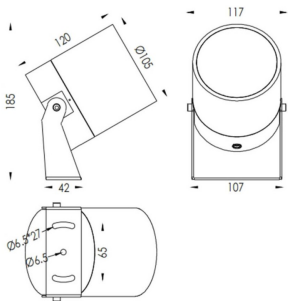

TUBEO-R

Proyector exterior Lavov de la familia TUBEO-R con una potencia de 23W y una distribución fotométrica de 36 grados. Con un flujo luminoso total de 1749lm y una eficacia luminosa de 76.04000000000006lm/W. Fabricado en Cuerpo de aluminio inyectado a presión, lyra de acero y cubierta de cristal templado y acabado en color Blanco . Grados de proteccion IP67 e IK10. Driver ON-OFF.

| | |
|-------------------------|------------------------|
| Código artículo | 86.OS04.5341.01 |
| Tipo de producto | Outdoor |
| Categoría | Proyectores |
| Familia | TUBEO-R |
| Subfamilia | TUBEO-R |

Pictograms

Dimensions

Product dimensions (mm) 105(Dia)X120(H)mm

Esquema

| | |
|-------------------------------------|--------------------------|
| Producto | |
| Potencia real (W) | 23 |
| Flujo luminoso real (lm) | 1749 |
| Eficacia luminosa (lm/W) | 76.04000000000006 |
| Ángulo de apertura | 36 |
| Life time (h) | 50000h L70B10 |
| IP | 67 |
| Electrical class insulation | Clase II |
| Color | Blanco |
| Driver incluido | Si |
| Equipo | ON-OFF |
| Light source | LED |
| Type of LED | 1x23W CREE 1820 |
| Vida media (h) | 50000h L70B10 |
| Temperatura de color (K) | 3000 |
| Consistencia de color (SDCM) | SDCM<3 |
| CRI | 80 |
| IK | IK10 |