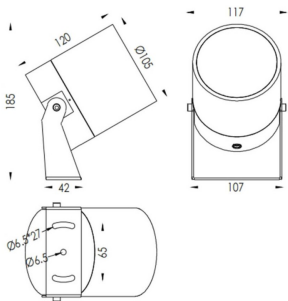

TUBEO-R

Proyector exterior Lavov de la familia TUBEO-R con una potencia de 23W y una distribución fotométrica de 36 grados. Con un flujo luminoso total de 1749lm y una eficacia luminosa de 76.04000000000006lm/W. Fabricado en Cuerpo de aluminio inyectado a presión, lyra de acero y cubierta de cristal templado y acabado en color Blanco . Grados de proteccion IP67 e IK10. Driver ON-OFF.

Código artículo	86.OS04.5341.01
Tipo de producto	Outdoor
Categoría	Proyectores
Familia	TUBEO-R
Subfamilia	TUBEO-R

Pictograms

Dimensions

Product dimensions (mm) 105(Dia)X120(H)mm

Esquema

Producto	
Potencia real (W)	23
Flujo luminoso real (lm)	1749
Eficacia luminosa (lm/W)	76.04000000000006
Ángulo de apertura	36
Life time (h)	50000h L70B10
IP	67
Electrical class insulation	Clase II
Color	Blanco
Driver incluido	Si
Equipo	ON-OFF
Light source	LED
Type of LED	1x23W CREE 1820
Vida media (h)	50000h L70B10
Temperatura de color (K)	3000
Consistencia de color (SDCM)	SDCM<3
CRI	80
IK	IK10