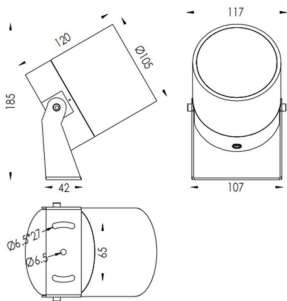

TUBEO-R

Proyector exterior Lavov de la familia TUBEO-R con una potencia de 23W y una distribución fotométrica de 36 grados. Con un flujo luminoso total de 1749lm y una eficacia luminosa de 76.04000000000006lm/W. Fabricado en Cuerpo de aluminio inyectado a presión, lyra de acero y cubierta de cristal templado y acabado en color Negro . Grados de proteccion IP67 e IK10. Driver ON-OFF.

Código artículo	86.OS04.5341.02
Tipo de producto	Outdoor
Categoría	Proyectores
Familia	TUBEO-R
Subfamilia	TUBEO-R

Pictograms

Dimensions

Product dimensions (mm) 105(Dia)X120(H)mm

Esquema

Producto	
Potencia real (W)	23
Flujo luminoso real (lm)	1749
Eficacia luminosa (lm/W)	76.04000000000006
Ángulo de apertura	36
Life time (h)	50000h L70B10
IP	67
Electrical class insulation	Clase II
Color	Negro
Driver incluido	Si
Equipo	ON-OFF
Light source	LED
Type of LED	1x23W CREE 1820
Vida media (h)	50000h L70B10
Temperatura de color (K)	3000
Consistencia de color (SDCM)	SDCM<3
CRI	80
IK	IK10