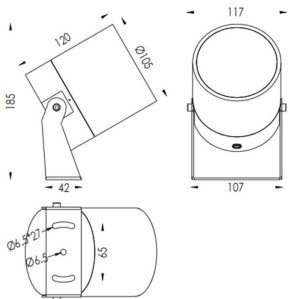

TUBEO-R

Proyector exterior Lavov de la familia TUBEO-R con una potencia de 23W y una distribución fotométrica de 55 grados. Con un flujo luminoso total de 1749lm y una eficacia luminosa de 76.04000000000006lm/W. Fabricado en Cuerpo de aluminio inyectado a presión, lyra de acero y cubierta de cristal templado y acabado en color Blanco . Grados de proteccion IP67 e IK10. Driver ON-OFF.

| | |
|-------------------------|------------------------|
| Código artículo | 86.OS04.5351.01 |
| Tipo de producto | Outdoor |
| Categoría | Proyectores |
| Familia | TUBEO-R |
| Subfamilia | TUBEO-R |

Pictograms

Dimensions

Product dimensions (mm) 105(Dia)X120(H)mm

Esquema

| | |
|-------------------------------------|--------------------------|
| Producto | |
| Potencia real (W) | 23 |
| Flujo luminoso real (lm) | 1749 |
| Eficacia luminosa (lm/W) | 76.04000000000006 |
| Ángulo de apertura | 55 |
| Life time (h) | 50000h L70B10 |
| IP | 67 |
| Electrical class insulation | Clase II |
| Color | Blanco |
| Driver incluido | Si |
| Equipo | ON-OFF |
| Light source | LED |
| Type of LED | 1x23W CREE 1820 |
| Vida media (h) | 50000h L70B10 |
| Temperatura de color (K) | 3000 |
| Consistencia de color (SDCM) | SDCM<3 |
| CRI | 80 |
| IK | IK10 |