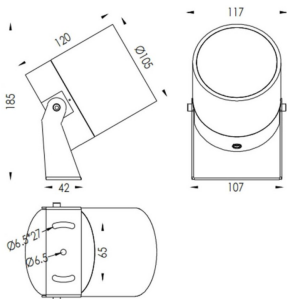

TUBEO-R

Proyector exterior Lavov de la familia TUBEO-R con una potencia de 23W y una distribución fotométrica de 55 grados. Con un flujo luminoso total de 1749lm y una eficacia luminosa de 76.04000000000006lm/W. Fabricado en Cuerpo de aluminio inyectado a presión, lyra de acero y cubierta de cristal templado y acabado en color Negro . Grados de proteccion IP67 e IK10. Driver ON-OFF.

Código artículo	86.OS04.5351.02
Tipo de producto	Outdoor
Categoría	Proyectores
Familia	TUBEO-R
Subfamilia	TUBEO-R

Pictograms

Dimensions

Product dimensions (mm) 105(Dia)X120(H)mm

Esquema

Producto	
Potencia real (W)	23
Flujo luminoso real (lm)	1749
Eficacia luminosa (lm/W)	76.04000000000006
Ángulo de apertura	55
Life time (h)	50000h L70B10
IP	67
Electrical class insulation	Clase II
Color	Negro
Driver incluido	Si
Equipo	ON-OFF
Light source	LED
Type of LED	1x23W CREE 1820
Vida media (h)	50000h L70B10
Temperatura de color (K)	3000
Consistencia de color (SDCM)	SDCM<3
CRI	80
IK	IK10