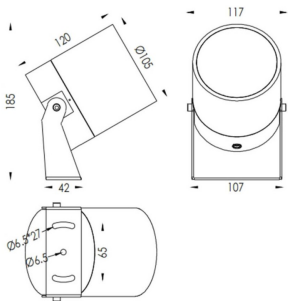

TUBEO-R

Proyector exterior Lavov de la familia TUBEO-R con una potencia de 23W y una distribución fotométrica de 55 grados. Con un flujo luminoso total de 1749lm y una eficacia luminosa de 76.04000000000006lm/W. Fabricado en Cuerpo de aluminio inyectado a presión, lyra de acero y cubierta de cristal templado y acabado en color Negro . Grados de proteccion IP67 e IK10. Driver ON-OFF.

Código artículo	86.OS04.5351.02
Tipo de producto	Outdoor
Categoría	Proyectores
Familia	TUBEO-R
Subfamilia	TUBEO-R

Pictograms

Dimensions

Product dimensions (mm) 105(Dia)X120(H)mm

Esquema

Producto	
Potencia real (W)	23
Flujo luminoso real (lm)	1749
Eficacia luminosa (lm/W)	76.04000000000006
Ángulo de apertura	55
Life time (h)	50000h L70B10
IP	67
Electrical class insulation	Clase II
Color	Negro
Driver incluido	Si
Equipo	ON-OFF
Light source	LED
Type of LED	1x23W CREE 1820
Vida media (h)	50000h L70B10
Temperatura de color (K)	3000
Consistencia de color (SDCM)	SDCM<3
CRI	80
IK	IK10