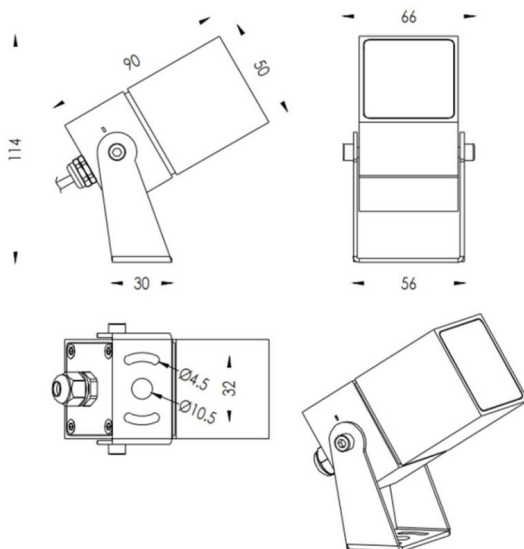

TUBEO-S

Proyector exterior Lavov de la familia TUBEO-S con una potencia de 6W y una distribución fotométrica de 15 grados. Con un flujo luminoso total de 484lm y una eficacia luminosa de 80.67lm/W. Fabricado en Cuerpo de aluminio inyectado a presión, lya de acero y cubierta de cristal templado y acabado en color Blanco . Grados de proteccion IP67 e IK10. Driver ON-OFF.

Código artículo	86.OS05.2321.01
Tipo de producto	Outdoor
Categoría	Proyectores
Familia	TUBEO-S
Subfamilia	TUBEO-S
Pictograms	

Dimensions

Product dimensions (mm) **50X50X90(H)mm**

Esquema

Producto	
Potencia real (W)	6
Flujo luminoso real (lm)	484
Eficacia luminosa (lm/W)	80.67
Ángulo de apertura	15
Life time (h)	50000h L70B10
IP	67
Electrical class insulation	Clase II
Color	Blanco
Driver incluido	Si
Equipo	ON-OFF
Light source	LED
Type of LED	1x6W CREE 1304
Vida media (h)	50000h L70B10
Temperatura de color (K)	3000
Consistencia de color (SDCM)	SDCM<3
CRI	80
IK	IK10