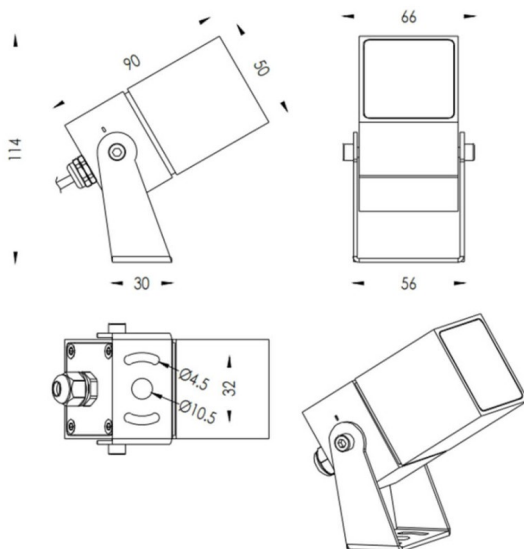

TUBEO-S

Proyector exterior Lavov de la familia TUBEO-S con una potencia de 6W y una distribución fotométrica de 15 grados. Con un flujo luminoso total de 484lm y una eficacia luminosa de 80.67lm/W. Fabricado en Cuerpo de aluminio inyectado a presión, lya de acero y cubierta de cristal templado y acabado en color Blanco . Grados de proteccion IP67 e IK10. Driver ON-OFF.

Dimensions

Product dimensions (mm) 50X50X90(H)mm

Esquema

Código artículo	86.OS05.2321.01
Tipo de producto	Outdoor
Categoría	Proyectores
Familia	TUBEO-S
Subfamilia	TUBEO-S
Pictograms	

Producto	
Potencia real (W)	6
Flujo luminoso real (lm)	484
Eficacia luminosa (lm/W)	80.67
&Aacute;ngulo de apertura	15
Life time (h)	50000h L70B10
IP	67
Electrical class insulation	Clase II
Color	Blanco
Driver incluido	Si
Equipo	ON-OFF
Light source	LED
Type of LED	1x6W CREE 1304
Vida media (h)	50000h L70B10
Temperatura de color (K)	3000
Consistencia de color (SDCM)	SDCM<3
CRI	80
IK	IK10