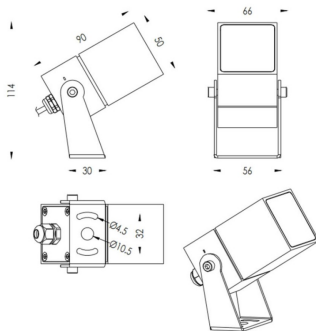

TUBEO-S

Proyector exterior Lavov de la familia TUBEO-S con una potencia de 6W y una distribución fotométrica de 15 grados. Con un flujo luminoso total de 484lm y una eficacia luminosa de 80.67lm/W. Fabricado en Cuerpo de aluminio inyectado a presión, lra de acero y cubierta de cristal templado y acabado en color Blanco . Grados de proteccion IP67 e IK10. Driver ON-OFF.

Código artículo	86.OS05.2321.01
Tipo de producto	Outdoor
Categoría	Proyectores
Familia	TUBEO-S
Subfamilia	TUBEO-S

Pictograms	

Dimensions

Product dimensions (mm) 50X50X90(H)mm

Esquema

Producto	
Potencia real (W)	6
Flujo luminoso real (lm)	484
Eficacia luminosa (lm/W)	80.67
Ángulo de apertura	15
Life time (h)	50000h L70B10
IP	67
Electrical class insulation	Clase II
Color	Blanco
Driver incluido	Si
Equipo	ON-OFF
Light source	LED
Type of LED	1x6W CREE 1304
Vida media (h)	50000h L70B10
Temperatura de color (K)	3000
Consistencia de color (SDCM)	SDCM<3
CRI	80
IK	IK10