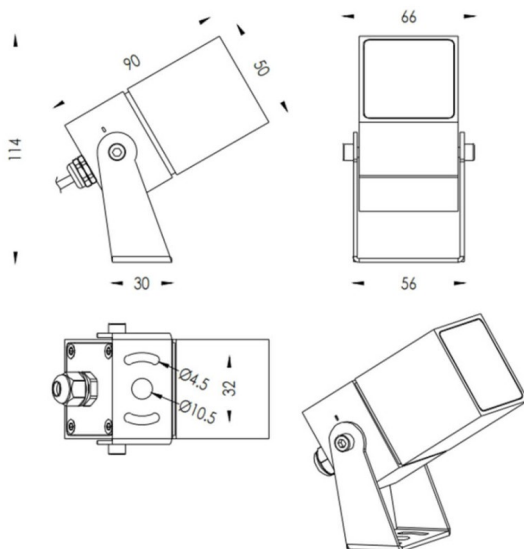

TUBEO-S

Proyector exterior Lavov de la familia TUBEO-S con una potencia de 6W y una distribución fotométrica de 15 grados. Con un flujo luminoso total de 484lm y una eficacia luminosa de 80.67lm/W. Fabricado en Cuerpo de aluminio inyectado a presión, lya de acero y cubierta de cristal templado y acabado en color Blanco . Grados de proteccion IP67 e IK10. Driver ON-OFF.

Dimensions

Product dimensions (mm) 50X50X90(H)mm

Esquema

Código artículo	86.OS05.2321.01
Tipo de producto	Outdoor
Categoría	Proyectores
Familia	TUBEO-S
Subfamilia	TUBEO-S
Pictograms	

Producto	
Potencia real (W)	6
Flujo luminoso real (lm)	484
Eficacia luminosa (lm/W)	80.67
Ángulo de apertura	15
Tiempo de vida	50000h L70B10
IP	67
Clase de aislamiento	Clase II
Color	Blanco
Driver incluido	Si
Equipo	ON-OFF
Fuente de luz	LED
Tipo de LED	1x6W CREE 1304
Vida media (h)	50000h L70B10
Temperatura de color (K)	3000
Consistencia de color (SDCM)	SDCM3
CRI	80
IK	IK10