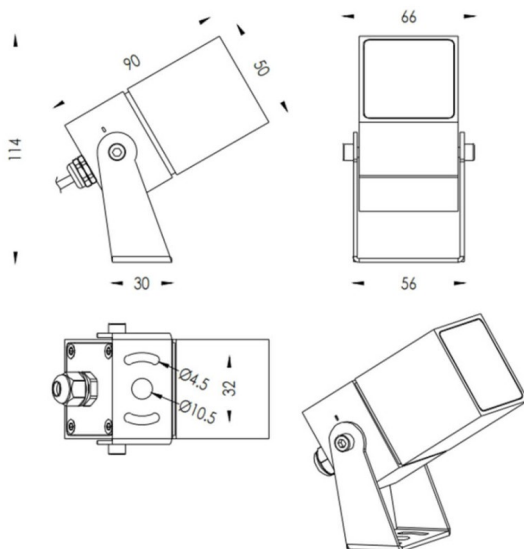

TUBEO-S

Proyector exterior Lavov de la familia TUBEO-S con una potencia de 6W y una distribución fotométrica de 15 grados. Con un flujo luminoso total de 484lm y una eficacia luminosa de 80.67lm/W. Fabricado en Cuerpo de aluminio inyectado a presión, lya de acero y cubierta de cristal templado y acabado en color Negro . Grados de proteccion IP67 e IK10. Driver ON-OFF.

Dimensions

Product dimensions (mm) 50X50X90(H)mm

Esquema

Código artículo	86.OS05.2321.02
Tipo de producto	Outdoor
Categoría	Proyectores
Familia	TUBEO-S
Subfamilia	TUBEO-S

Pictograms

Producto	
Potencia real (W)	6
Flujo luminoso real (lm)	484
Eficacia luminosa (lm/W)	80.67
Ángulo de apertura	15
Tiempo de vida	50000h L70B10
IP	65
Clase de aislamiento	Clase II
Color	Negro
Driver incluido	Si
Equipo	ON-OFF
Fuente de luz	LED
Tipo de LED	1x6W CREE 1304
Vida media (h)	50000h L70B10
Temperatura de color (K)	3000
Consistencia de color (SDCM)	SDCM3
CRI	80
IK	IK10