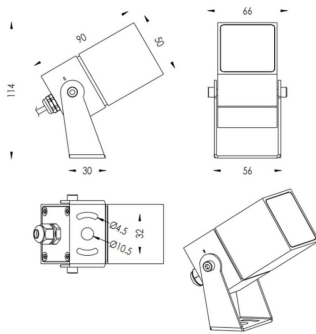

TUBEO-S

Proyector exterior Lavov de la familia TUBEO-S con una potencia de 6W y una distribución fotométrica de 15 grados. Con un flujo luminoso total de 484lm y una eficacia luminosa de 80.67lm/W. Fabricado en Cuerpo de aluminio inyectado a presión, lra de acero y cubierta de cristal templado y acabado en color Negro . Grados de proteccion IP67 e IK10. Driver ON-OFF.

Código artículo	86.OS05.2321.02
Tipo de producto	Outdoor
Categoría	Proyectores
Familia	TUBEO-S
Subfamilia	TUBEO-S

Pictograms	

Dimensions

Product dimensions (mm) 50X50X90(H)mm

Esquema

Producto	
Potencia real (W)	6
Flujo luminoso real (lm)	484
Eficacia luminosa (lm/W)	80.67
Ángulo de apertura	15
Life time (h)	50000h L70B10
IP	67
Electrical class insulation	Clase II
Color	Negro
Driver incluido	Si
Equipo	ON-OFF
Light source	LED
Type of LED	1x6W CREE 1304
Vida media (h)	50000h L70B10
Temperatura de color (K)	3000
Consistencia de color (SDCM)	SDCM<3
CRI	80
IK	IK10