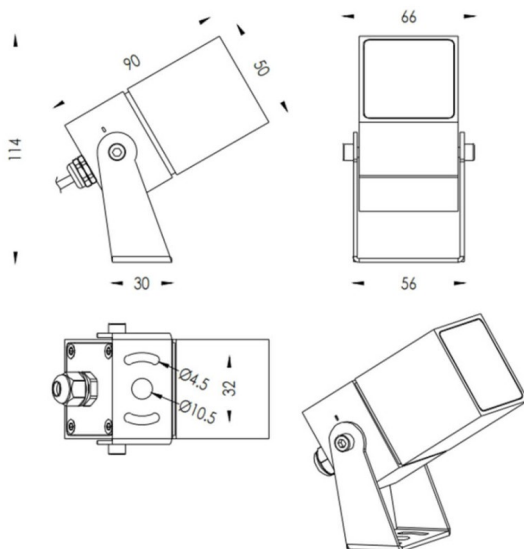

TUBEO-S

Proyector exterior Lavov de la familia TUBEO-S con una potencia de 6W y una distribución fotométrica de 15 grados. Con un flujo luminoso total de 484lm y una eficacia luminosa de 80.67lm/W. Fabricado en Cuerpo de aluminio inyectado a presión, lyra de acero y cubierta de cristal templado y acabado en color Negro . Grados de proteccion IP67 e IK10. Driver ON-OFF.

Dimensions

Product dimensions (mm) 50X50X90(H)mm

Esquema

Código artículo	86.OS05.2321.02
Tipo de producto	Outdoor
Categoría	Proyectores
Familia	TUBEO-S
Subfamilia	TUBEO-S
Pictograms	

Producto	
Potencia real (W)	6
Flujo luminoso real (lm)	484
Eficacia luminosa (lm/W)	80.67
Ángulo de apertura	15
Tiempo de vida	50000h L70B10
IP	67
Clase de aislamiento	Clase II
Color	Negro
Driver incluido	Si
Equipo	ON-OFF
Fuente de luz	LED
Tipo de LED	1x6W CREE 1304
Vida media (h)	50000h L70B10
Temperatura de color (K)	3000
Consistencia de color (SDCM)	SDCM3
CRI	80
IK	IK10