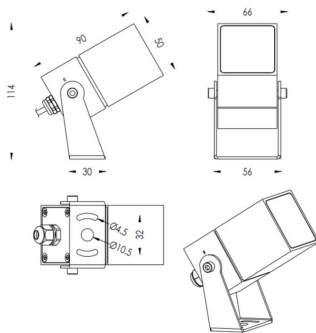

TUBEO-S

Proyector exterior Lavov de la familia TUBEO-S con una potencia de 6W y una distribución fotométrica de 15 grados. Con un flujo luminoso total de 484lm y una eficacia luminosa de 80.67lm/W. Fabricado en Cuerpo de aluminio inyectado a presión, lra de acero y cubierta de cristal templado y acabado en color Negro . Grados de proteccion IP67 e IK10. Driver ON-OFF.

Código artículo	86.OS05.2321.02
Tipo de producto	Outdoor
Categoría	Proyectores
Familia	TUBEO-S
Subfamilia	TUBEO-S

Pictograms	
-------------------	--

Dimensions

Product dimensions (mm) 50X50X90(H)mm

Esquema

Producto	
Potencia real (W)	6
Flujo luminoso real (lm)	484
Eficacia luminosa (lm/W)	80.67
Ángulo de apertura	15
Life time (h)	50000h L70B10
IP	67
Electrical class insulation	Clase II
Color	Negro
Driver incluido	Si
Equipo	ON-OFF
Light source	LED
Type of LED	1x6W CREE 1304
Vida media (h)	50000h L70B10
Temperatura de color (K)	3000
Consistencia de color (SDCM)	SDCM<3
CRI	80
IK	IK10