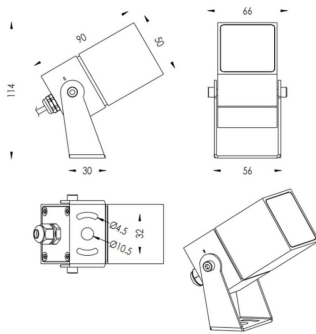

TUBEO-S

Proyector exterior Lavov de la familia TUBEO-S con una potencia de 6W y una distribución fotométrica de 15 grados. Con un flujo luminoso total de 484lm y una eficacia luminosa de 80.67lm/W. Fabricado en Cuerpo de aluminio inyectado a presión, lra de acero y cubierta de cristal templado y acabado en color Negro . Grados de proteccion IP67 e IK10. Driver ON-OFF.

Código artículo	86.OS05.2321.02
Tipo de producto	Outdoor
Categoría	Proyectores
Familia	TUBEO-S
Subfamilia	TUBEO-S

Pictograms	
-------------------	--

Dimensions

Product dimensions (mm) 50X50X90(H)mm

Esquema

Producto	
Potencia real (W)	6
Flujo luminoso real (lm)	484
Eficacia luminosa (lm/W)	80.67
Ángulo de apertura	15
Life time (h)	50000h L70B10
IP	67
Electrical class insulation	Clase II
Color	Negro
Driver incluido	Si
Equipo	ON-OFF
Light source	LED
Type of LED	1x6W CREE 1304
Vida media (h)	50000h L70B10
Temperatura de color (K)	3000
Consistencia de color (SDCM)	SDCM<3
CRI	80
IK	IK10