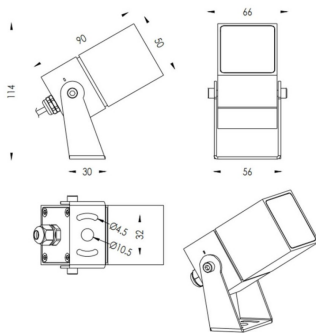

TUBEO-S

Proyector exterior Lavov de la familia TUBEO-S con una potencia de 6W y una distribución fotométrica de 24 grados. Con un flujo luminoso total de 484lm y una eficacia luminosa de 80.67lm/W. Fabricado en Cuerpo de aluminio inyectado a presión, lra de acero y cubierta de cristal templado y acabado en color Blanco . Grados de proteccion IP67 e IK10. Driver ON-OFF.

Código artículo	86.OS05.2331.01
Tipo de producto	Outdoor
Categoría	Proyectores
Familia	TUBEO-S
Subfamilia	TUBEO-S

Pictograms	
-------------------	--

Dimensions

Product dimensions (mm) 50X50X90(H)mm

Esquema

Producto	
Potencia real (W)	6
Flujo luminoso real (lm)	484
Eficacia luminosa (lm/W)	80.67
Ángulo de apertura	24
Life time (h)	50000h L70B10
IP	67
Electrical class insulation	Clase II
Color	Blanco
Driver incluido	Si
Equipo	ON-OFF
Light source	LED
Type of LED	1x6W CREE 1304
Vida media (h)	50000h L70B10
Temperatura de color (K)	3000
Consistencia de color (SDCM)	SDCM<3
CRI	80
IK	IK10