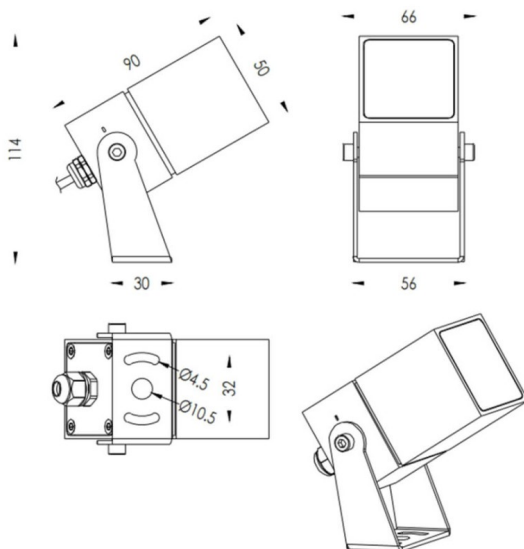

TUBEO-S

Proyector exterior Lavov de la familia TUBEO-S con una potencia de 6W y una distribución fotométrica de 24 grados. Con un flujo luminoso total de 484lm y una eficacia luminosa de 80.67lm/W. Fabricado en Cuerpo de aluminio inyectado a presión, lya de acero y cubierta de cristal templado y acabado en color Blanco . Grados de proteccion IP67 e IK10. Driver ON-OFF.

Dimensions

Product dimensions (mm) 50X50X90(H)mm

Esquema

Código artículo	86.OS05.2331.01
Tipo de producto	Outdoor
Categoría	Proyectores
Familia	TUBEO-S
Subfamilia	TUBEO-S
Pictograms	

Producto	
Potencia real (W)	6
Flujo luminoso real (lm)	484
Eficacia luminosa (lm/W)	80.67
Ángulo de apertura	24
Life time (h)	50000h L70B10
IP	67
Electrical class insulation	Clase II
Color	Blanco
Driver incluido	Si
Equipo	ON-OFF
Light source	LED
Type of LED	1x6W CREE 1304
Vida media (h)	50000h L70B10
Temperatura de color (K)	3000
Consistencia de color (SDCM)	SDCM<3
CRI	80
IK	IK10