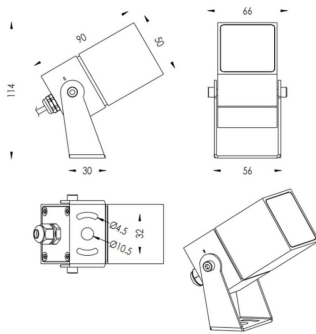

TUBEO-S

Proyector exterior Lavov de la familia TUBEO-S con una potencia de 6W y una distribución fotométrica de 24 grados. Con un flujo luminoso total de 484lm y una eficacia luminosa de 80.67lm/W. Fabricado en Cuerpo de aluminio inyectado a presión, lra de acero y cubierta de cristal templado y acabado en color Blanco . Grados de proteccion IP67 e IK10. Driver ON-OFF.

Código artículo	86.OS05.2331.01
Tipo de producto	Outdoor
Categoría	Proyectores
Familia	TUBEO-S
Subfamilia	TUBEO-S

Pictograms	

Dimensions

Product dimensions (mm) 50X50X90(H)mm

Esquema

Producto	
Potencia real (W)	6
Flujo luminoso real (lm)	484
Eficacia luminosa (lm/W)	80.67
Ángulo de apertura	24
Life time (h)	50000h L70B10
IP	67
Electrical class insulation	Clase II
Color	Blanco
Driver incluido	Si
Equipo	ON-OFF
Light source	LED
Type of LED	1x6W CREE 1304
Vida media (h)	50000h L70B10
Temperatura de color (K)	3000
Consistencia de color (SDCM)	SDCM<3
CRI	80
IK	IK10