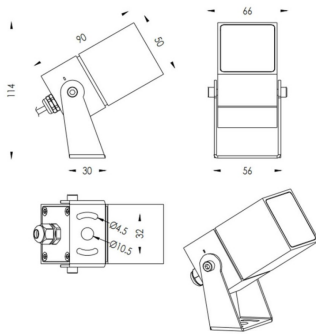

TUBEO-S

Proyector exterior Lavov de la familia TUBEO-S con una potencia de 6W y una distribución fotométrica de 24 grados. Con un flujo luminoso total de 484lm y una eficacia luminosa de 80.67lm/W. Fabricado en Cuerpo de aluminio inyectado a presión, lra de acero y cubierta de cristal templado y acabado en color Blanco . Grados de proteccion IP67 e IK10. Driver ON-OFF.

Código artículo	86.OS05.2331.01
Tipo de producto	Outdoor
Categoría	Proyectores
Familia	TUBEO-S
Subfamilia	TUBEO-S

Pictograms	
-------------------	--

Dimensions

Product dimensions (mm) 50X50X90(H)mm

Esquema

Producto	
Potencia real (W)	6
Flujo luminoso real (lm)	484
Eficacia luminosa (lm/W)	80.67
Ángulo de apertura	24
Life time (h)	50000h L70B10
IP	67
Electrical class insulation	Clase II
Color	Blanco
Driver incluido	Si
Equipo	ON-OFF
Light source	LED
Type of LED	1x6W CREE 1304
Vida media (h)	50000h L70B10
Temperatura de color (K)	3000
Consistencia de color (SDCM)	SDCM<3
CRI	80
IK	IK10