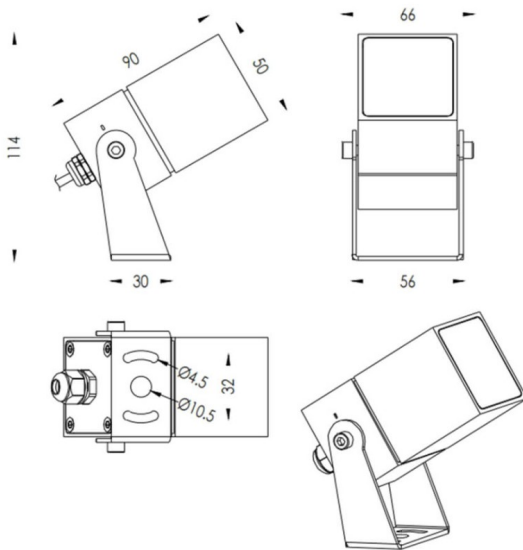

TUBEO-S

Proyector exterior Lavov de la familia TUBEO-S con una potencia de 6W y una distribución fotométrica de 24 grados. Con un flujo luminoso total de 484lm y una eficacia luminosa de 80.67lm/W. Fabricado en Cuerpo de aluminio inyectado a presión, lyra de acero y cubierta de cristal templado y acabado en color Blanco . Grados de proteccion IP67 e IK10. Driver ON-OFF.

Dimensions

Product dimensions (mm) 50X50X90(H)mm

Esquema

Código artículo	86.OS05.2331.01
Tipo de producto	Outdoor
Categoría	Proyectores
Familia	TUBEO-S
Subfamilia	TUBEO-S
Pictograms	

Producto	
Potencia real (W)	6
Flujo luminoso real (lm)	484
Eficacia luminosa (lm/W)	80.67
Ángulo de apertura	24
Tiempo de vida	50000h L70B10
IP	67
Clase de aislamiento	Clase II
Color	Blanco
Driver incluido	Si
Equipo	ON-OFF
Fuente de luz	LED
Tipo de LED	1x6W CREE 1304
Vida media (h)	50000h L70B10
Temperatura de color (K)	3000
Consistencia de color (SDCM)	SDCM3
CRI	80
IK	IK10