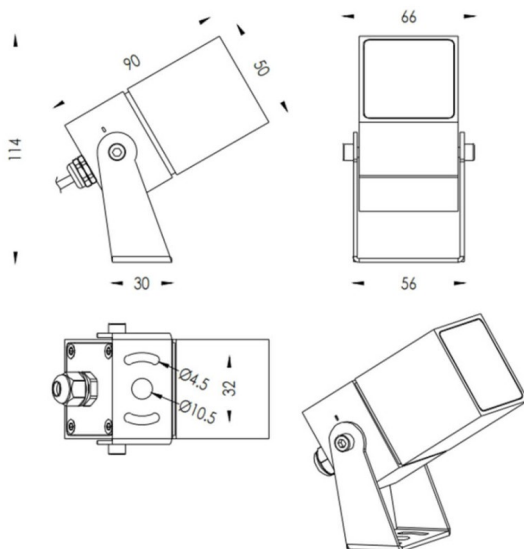

**TUBEO-S**

Proyector exterior Lavov de la familia TUBEO-S con una potencia de 6W y una distribución fotométrica de 24 grados. Con un flujo luminoso total de 484lm y una eficacia luminosa de 80.67lm/W. Fabricado en Cuerpo de aluminio inyectado a presión, lyra de acero y cubierta de cristal templado y acabado en color Negro . Grados de proteccion IP67 e IK10. Driver ON-OFF.

**Dimensions**

Product dimensions (mm) 50X50X90(H)mm

**Esquema**

<b>Código artículo</b>	<b>86.OS05.2331.02</b>
<b>Tipo de producto</b>	<b>Outdoor</b>
<b>Categoría</b>	<b>Proyectores</b>
<b>Familia</b>	<b>TUBEO-S</b>
<b>Subfamilia</b>	<b>TUBEO-S</b>
<b>Pictograms</b>	

<b>Producto</b>	
<b>Potencia real (W)</b>	<b>6</b>
<b>Flujo luminoso real (lm)</b>	<b>484</b>
<b>Eficacia luminosa (lm/W)</b>	<b>80.67</b>
<b>Ángulo de apertura</b>	<b>24</b>
<b>Life time (h)</b>	<b>50000h L70B10</b>
<b>IP</b>	<b>67</b>
<b>Electrical class insulation</b>	<b>Clase II</b>
<b>Color</b>	<b>Negro</b>
<b>Driver incluido</b>	<b>Si</b>
<b>Equipo</b>	<b>ON-OFF</b>
<b>Light source</b>	<b>LED</b>
<b>Type of LED</b>	<b>1x6W CREE 1304</b>
<b>Vida media (h)</b>	<b>50000h L70B10</b>
<b>Temperatura de color (K)</b>	<b>3000</b>
<b>Consistencia de color (SDCM)</b>	<b>SDCM&lt;3</b>
<b>CRI</b>	<b>80</b>
<b>IK</b>	<b>IK10</b>