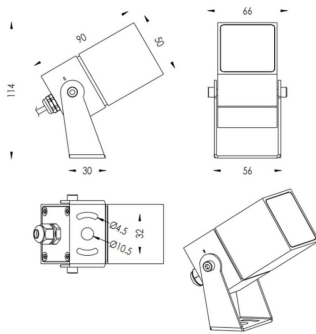

**TUBEO-S**

Proyector exterior Lavov de la familia TUBEO-S con una potencia de 6W y una distribución fotométrica de 24 grados. Con un flujo luminoso total de 484lm y una eficacia luminosa de 80.67lm/W. Fabricado en Cuerpo de aluminio inyectado a presión, lra de acero y cubierta de cristal templado y acabado en color Negro . Grados de proteccion IP67 e IK10. Driver ON-OFF.

**Dimensions**

**Product dimensions (mm) 50X50X90(H)mm**

**Esquema**

<b>Producto</b>	
<b>Potencia real (W)</b>	<b>6</b>
<b>Flujo luminoso real (lm)</b>	<b>484</b>
<b>Eficacia luminosa (lm/W)</b>	<b>80.67</b>
<b>Ángulo de apertura</b>	<b>24</b>
<b>Life time (h)</b>	<b>50000h L70B10</b>
<b>IP</b>	<b>67</b>
<b>Electrical class insulation</b>	<b>Clase II</b>
<b>Color</b>	<b>Negro</b>
<b>Driver incluido</b>	<b>Si</b>
<b>Equipo</b>	<b>ON-OFF</b>
<b>Light source</b>	<b>LED</b>
<b>Type of LED</b>	<b>1x6W CREE 1304</b>
<b>Vida media (h)</b>	<b>50000h L70B10</b>
<b>Temperatura de color (K)</b>	<b>3000</b>
<b>Consistencia de color (SDCM)</b>	<b>SDCM&lt;3</b>
<b>CRI</b>	<b>80</b>
<b>IK</b>	<b>IK10</b>