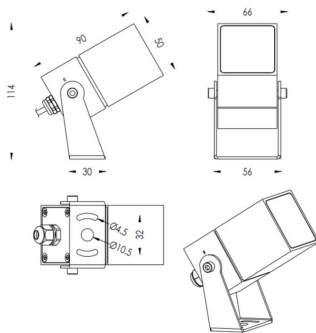

TUBEO-S

Proyector exterior Lavov de la familia TUBEO-S con una potencia de 6W y una distribución fotométrica de 24 grados. Con un flujo luminoso total de 484lm y una eficacia luminosa de 80.67lm/W. Fabricado en Cuerpo de aluminio inyectado a presión, lyra de acero y cubierta de cristal templado y acabado en color Negro . Grados de proteccion IP67 e IK10. Driver ON-OFF.

Código artículo	86.OS05.2331.02
Tipo de producto	Outdoor
Categoría	Proyectores
Familia	TUBEO-S
Subfamilia	TUBEO-S

Pictograms	

Dimensions

Product dimensions (mm) 50X50X90(H)mm

Esquema

Producto	
Potencia real (W)	6
Flujo luminoso real (lm)	484
Eficacia luminosa (lm/W)	80.67
Ángulo de apertura	24
Life time (h)	50000h L70B10
IP	67
Electrical class insulation	Clase II
Color	Negro
Driver incluido	Si
Equipo	ON-OFF
Light source	LED
Type of LED	1x6W CREE 1304
Vida media (h)	50000h L70B10
Temperatura de color (K)	3000
Consistencia de color (SDCM)	SDCM<3
CRI	80
IK	IK10