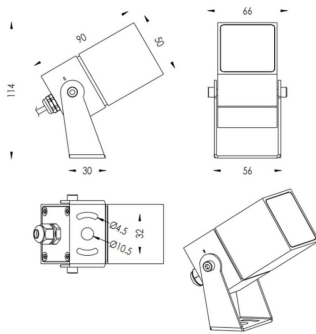

Esquema

Producto	
Potencia real (W)	6
Flujo luminoso real (lm)	484
Eficacia luminosa (lm/W)	80.67
Ángulo de apertura	24
Life time (h)	50000h L70B10
IP	67
Electrical class insulation	Clase II
Color	Negro
Driver incluido	Si
Equipo	ON-OFF
Light source	LED
Type of LED	1x6W CREE 1304
Vida media (h)	50000h L70B10
Temperatura de color (K)	3000
Consistencia de color (SDCM)	SDCM<3
CRI	80
IK	IK10