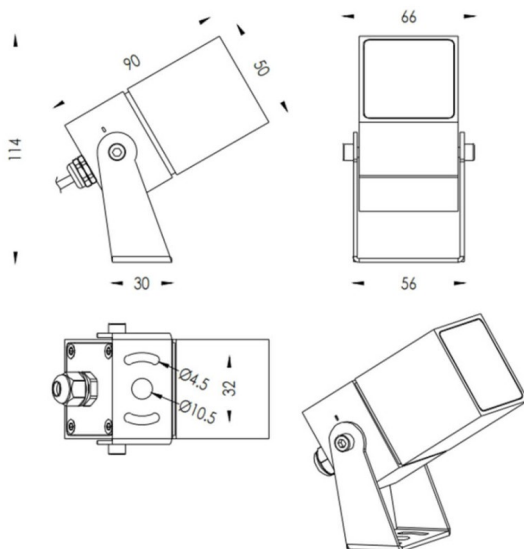

TUBEO-S

Proyector exterior Lavov de la familia TUBEO-S con una potencia de 6W y una distribución fotométrica de 24 grados. Con un flujo luminoso total de 484lm y una eficacia luminosa de 80.67lm/W. Fabricado en Cuerpo de aluminio inyectado a presión, lyra de acero y cubierta de cristal templado y acabado en color Negro . Grados de proteccion IP67 e IK10. Driver ON-OFF.

Dimensions

Product dimensions (mm) 50X50X90(H)mm

Esquema

Código artículo	86.OS05.2331.02
Tipo de producto	Outdoor
Categoría	Proyectores
Familia	TUBEO-S
Subfamilia	TUBEO-S
Pictograms	

Producto	
Potencia real (W)	6
Flujo luminoso real (lm)	484
Eficacia luminosa (lm/W)	80.67
Ángulo de apertura	24
Tiempo de vida	50000h L70B10
IP	67
Clase de aislamiento	Clase II
Color	Negro
Driver incluido	Si
Equipo	ON-OFF
Fuente de luz	LED
Tipo de LED	1x6W CREE 1304
Vida media (h)	50000h L70B10
Temperatura de color (K)	3000
Consistencia de color (SDCM)	SDCM3
CRI	80
IK	IK10