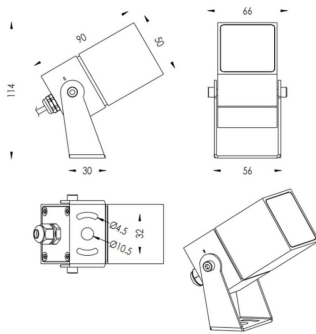

TUBEO-S

Proyector exterior Lavov de la familia TUBEO-S con una potencia de 6W y una distribución fotométrica de 36 grados. Con un flujo luminoso total de 484lm y una eficacia luminosa de 80.67lm/W. Fabricado en Cuerpo de aluminio inyectado a presión, lra de acero y cubierta de cristal templado y acabado en color Blanco . Grados de proteccion IP67 e IK10. Driver ON-OFF.

Código artículo	86.OS05.2341.01
Tipo de producto	Outdoor
Categoría	Proyectores
Familia	TUBEO-S
Subfamilia	TUBEO-S

Pictograms	
-------------------	--

Dimensions

Product dimensions (mm) 50X50X90(H)mm

Esquema

Producto	
Potencia real (W)	6
Flujo luminoso real (lm)	484
Eficacia luminosa (lm/W)	80.67
Ángulo de apertura	36
Life time (h)	50000h L70B10
IP	67
Electrical class insulation	Clase II
Color	Blanco
Driver incluido	Si
Equipo	ON-OFF
Light source	LED
Type of LED	1x6W CREE 1304
Vida media (h)	50000h L70B10
Temperatura de color (K)	3000
Consistencia de color (SDCM)	SDCM<3
CRI	80
IK	IK10