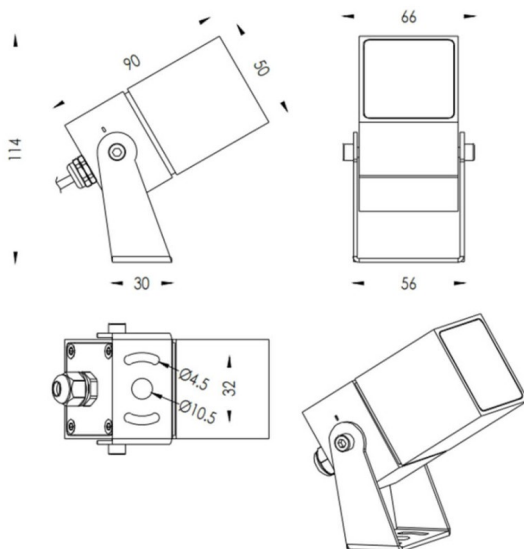

TUBEO-S

Proyector exterior Lavov de la familia TUBEO-S con una potencia de 6W y una distribución fotométrica de 36 grados. Con un flujo luminoso total de 484lm y una eficacia luminosa de 80.67lm/W. Fabricado en Cuerpo de aluminio inyectado a presión, lra de acero y cubierta de cristal templado y acabado en color Blanco . Grados de proteccion IP67 e IK10. Driver ON-OFF.

Dimensions

Product dimensions (mm) 50X50X90(H)mm

Esquema

Código artículo	86.OS05.2341.01
Tipo de producto	Outdoor
Categoría	Proyectores
Familia	TUBEO-S
Subfamilia	TUBEO-S
Pictograms	

Producto	
Potencia real (W)	6
Flujo luminoso real (lm)	484
Eficacia luminosa (lm/W)	80.67
Ángulo de apertura	36
Life time (h)	50000h L70B10
IP	67
Electrical class insulation	Clase II
Color	Blanco
Driver incluido	Si
Equipo	ON-OFF
Light source	LED
Type of LED	1x6W CREE 1304
Vida media (h)	50000h L70B10
Temperatura de color (K)	3000
Consistencia de color (SDCM)	SDCM<3
CRI	80
IK	IK10