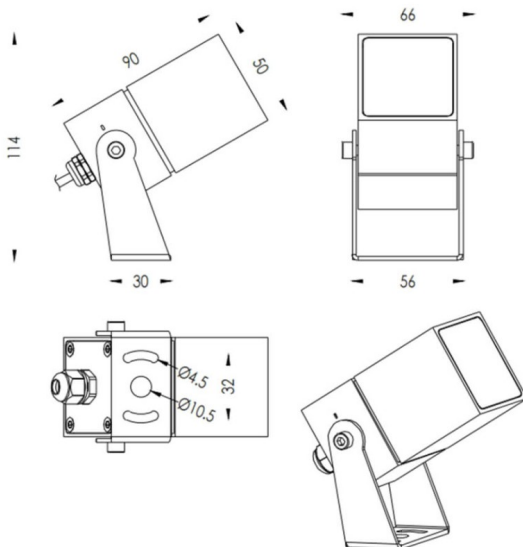

TUBEO-S

Proyector exterior Lavov de la familia TUBEO-S con una potencia de 6W y una distribución fotométrica de 36 grados. Con un flujo luminoso total de 484lm y una eficacia luminosa de 80.67lm/W. Fabricado en Cuerpo de aluminio inyectado a presión, lya de acero y cubierta de cristal templado y acabado en color Blanco . Grados de proteccion IP67 e IK10. Driver ON-OFF.

Dimensions

Product dimensions (mm) 50X50X90(H)mm

Esquema

Código artículo	86.OS05.2341.01
Tipo de producto	Outdoor
Categoría	Proyectores
Familia	TUBEO-S
Subfamilia	TUBEO-S
Pictograms	

Producto	
Potencia real (W)	6
Flujo luminoso real (lm)	484
Eficacia luminosa (lm/W)	80.67
Ángulo de apertura	36
Life time (h)	50000h L70B10
IP	67
Electrical class insulation	Clase II
Color	Blanco
Driver incluido	Si
Equipo	ON-OFF
Light source	LED
Type of LED	1x6W CREE 1304
Vida media (h)	50000h L70B10
Temperatura de color (K)	3000
Consistencia de color (SDCM)	SDCM<3
CRI	80
IK	IK10