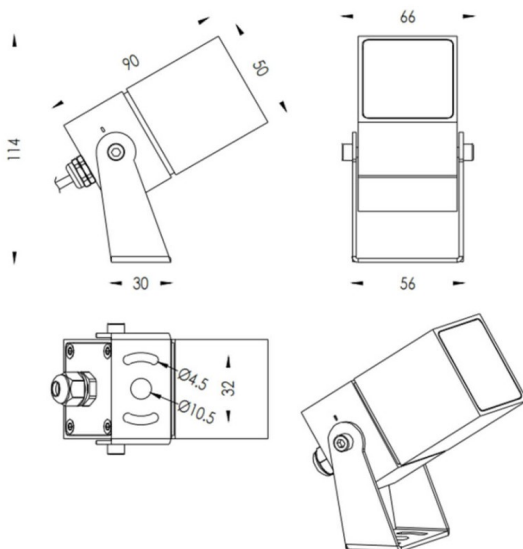

TUBEO-S

Código artículo	86.OS05.2341.01
Tipo de producto	Outdoor
Categoría	Proyectores
Familia	TUBEO-S
Subfamilia	TUBEO-S

Pictograms

Dimensions

Product dimensions (mm) **50X50X90(H)mm**

Esquema

Producto	
Potencia real (W)	6
Flujo luminoso real (lm)	484
Eficacia luminosa (lm/W)	80.67
Ángulo de apertura	36
Tiempo de vida	50000h L70B10
IP	65
Clase de aislamiento	Clase II
Color	Blanco
Driver incluido	Si
Equipo	ON-OFF
Fuente de luz	LED
Tipo de LED	1x6W CREE 1304
Vida media (h)	50000h L70B10
Temperatura de color (K)	3000
Consistencia de color (SDCM)	SDCM3
CRI	80
IK	IK10