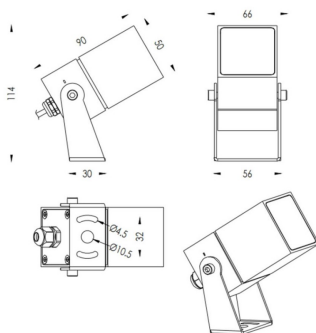

TUBEO-S

Proyector exterior Lavov de la familia TUBEO-S con una potencia de 6W y una distribución fotométrica de 36 grados. Con un flujo luminoso total de 484lm y una eficacia luminosa de 80.67lm/W. Fabricado en Cuerpo de aluminio inyectado a presión, lya de acero y cubierta de cristal templado y acabado en color Blanco . Grados de proteccion IP67 e IK10. Driver ON-OFF.

Código artículo	86.OS05.2341.01
Tipo de producto	Outdoor
Categoría	Proyectores
Familia	TUBEO-S
Subfamilia	TUBEO-S

Pictograms	

Dimensions

Product dimensions (mm) 50X50X90(H)mm

Esquema

Producto	
Potencia real (W)	6
Flujo luminoso real (lm)	484
Eficacia luminosa (lm/W)	80.67
Ángulo de apertura	36
Life time (h)	50000h L70B10
IP	67
Electrical class insulation	Clase II
Color	Blanco
Driver incluido	Si
Equipo	ON-OFF
Light source	LED
Type of LED	1x6W CREE 1304
Vida media (h)	50000h L70B10
Temperatura de color (K)	3000
Consistencia de color (SDCM)	SDCM<3
CRI	80
IK	IK10