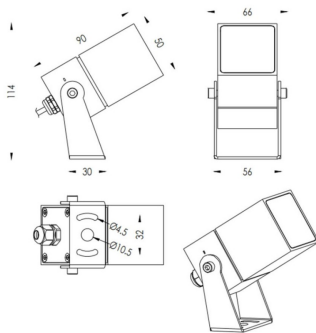

TUBEO-S

Proyector exterior Lavov de la familia TUBEO-S con una potencia de 6W y una distribución fotométrica de 36 grados. Con un flujo luminoso total de 484lm y una eficacia luminosa de 80.67lm/W. Fabricado en Cuerpo de aluminio inyectado a presión, lra de acero y cubierta de cristal templado y acabado en color Negro . Grados de proteccion IP67 e IK10. Driver ON-OFF.

Código artículo	86.OS05.2341.02
Tipo de producto	Outdoor
Categoría	Proyectores
Familia	TUBEO-S
Subfamilia	TUBEO-S
Pictograms	

Dimensions

Product dimensions (mm) 50X50X90(H)mm

Esquema

Producto	
Potencia real (W)	6
Flujo luminoso real (lm)	484
Eficacia luminosa (lm/W)	80.67
Ángulo de apertura	36
Life time (h)	50000h L70B10
IP	67
Electrical class insulation	Clase II
Color	Negro
Driver incluido	Si
Equipo	ON-OFF
Light source	LED
Type of LED	1x6W CREE 1304
Vida media (h)	50000h L70B10
Temperatura de color (K)	3000
Consistencia de color (SDCM)	SDCM<3
CRI	80
IK	IK10