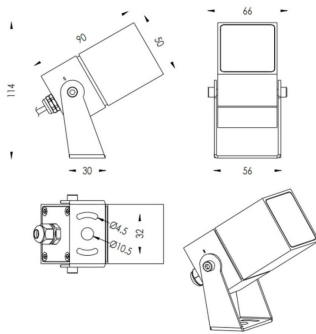

TUBEO-S

Proyector exterior Lavov de la familia TUBEO-S con una potencia de 6W y una distribución fotométrica de 36 grados. Con un flujo luminoso total de 484lm y una eficacia luminosa de 80.67lm/W. Fabricado en Cuerpo de aluminio inyectado a presión, lra de acero y cubierta de cristal templado y acabado en color Negro . Grados de proteccion IP67 e IK10. Driver ON-OFF.

Código artículo	86.OS05.2341.02
Tipo de producto	Outdoor
Categoría	Proyectores
Familia	TUBEO-S
Subfamilia	TUBEO-S
Pictograms	

Dimensions

Product dimensions (mm) 50X50X90(H)mm

Esquema

Producto	
Potencia real (W)	6
Flujo luminoso real (lm)	484
Eficacia luminosa (lm/W)	80.67
Ángulo de apertura	36
Life time (h)	50000h L70B10
IP	67
Electrical class insulation	Clase II
Color	Negro
Driver incluido	Si
Equipo	ON-OFF
Light source	LED
Type of LED	1x6W CREE 1304
Vida media (h)	50000h L70B10
Temperatura de color (K)	3000
Consistencia de color (SDCM)	SDCM<3
CRI	80
IK	IK10