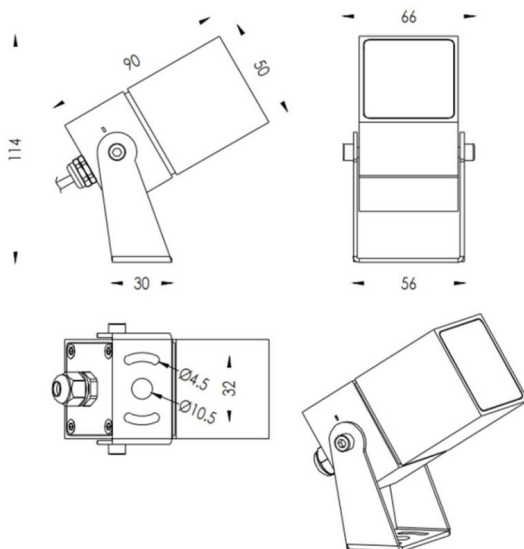

TUBEO-S

Proyector exterior Lavov de la familia TUBEO-S con una potencia de 6W y una distribución fotométrica de 36 grados. Con un flujo luminoso total de 484lm y una eficacia luminosa de 80.67lm/W. Fabricado en Cuerpo de aluminio inyectado a presión, lra de acero y cubierta de cristal templado y acabado en color Negro . Grados de proteccion IP67 e IK10. Driver ON-OFF.

Código artículo	86.OS05.2341.02
Tipo de producto	Outdoor
Categoría	Proyectores
Familia	TUBEO-S
Subfamilia	TUBEO-S
Pictograms	

Dimensions

Product dimensions (mm) **50X50X90(H)mm**

Esquema

Producto	
Potencia real (W)	6
Flujo luminoso real (lm)	484
Eficacia luminosa (lm/W)	80.67
Ángulo de apertura	36
Life time (h)	50000h L70B10
IP	67
Electrical class insulation	Clase II
Color	Negro
Driver incluido	Si
Equipo	ON-OFF
Light source	LED
Type of LED	1x6W CREE 1304
Vida media (h)	50000h L70B10
Temperatura de color (K)	3000
Consistencia de color (SDCM)	SDCM<3
CRI	80
IK	IK10