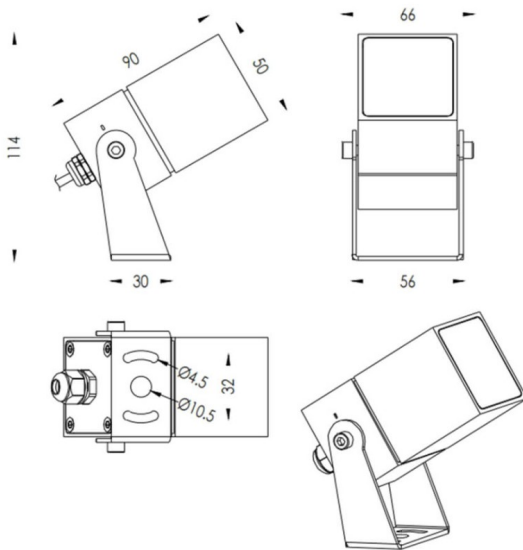

TUBEO-S

Proyector exterior Lavov de la familia TUBEO-S con una potencia de 6W y una distribución fotométrica de 36 grados. Con un flujo luminoso total de 484lm y una eficacia luminosa de 80.67lm/W. Fabricado en Cuerpo de aluminio inyectado a presión, lya de acero y cubierta de cristal templado y acabado en color Negro . Grados de proteccion IP67 e IK10. Driver ON-OFF.

Dimensions

Product dimensions (mm) 50X50X90(H)mm

Esquema

Código artículo	86.OS05.2341.02
Tipo de producto	Outdoor
Categoría	Proyectores
Familia	TUBEO-S
Subfamilia	TUBEO-S
Pictograms	

Producto	
Potencia real (W)	6
Flujo luminoso real (lm)	484
Eficacia luminosa (lm/W)	80.67
Ángulo de apertura	36
Life time (h)	50000h L70B10
IP	67
Electrical class insulation	Clase II
Color	Negro
Driver incluido	Si
Equipo	ON-OFF
Light source	LED
Type of LED	1x6W CREE 1304
Vida media (h)	50000h L70B10
Temperatura de color (K)	3000
Consistencia de color (SDCM)	SDCM<3
CRI	80
IK	IK10