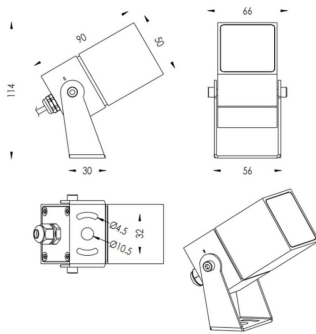

TUBEO-S

Proyector exterior Lavov de la familia TUBEO-S con una potencia de 6W y una distribución fotométrica de 36 grados. Con un flujo luminoso total de 484lm y una eficacia luminosa de 80.67lm/W. Fabricado en Cuerpo de aluminio inyectado a presión, lra de acero y cubierta de cristal templado y acabado en color Negro . Grados de proteccion IP67 e IK10. Driver ON-OFF.

Código artículo	86.OS05.2341.02
Tipo de producto	Outdoor
Categoría	Proyectores
Familia	TUBEO-S
Subfamilia	TUBEO-S

Pictograms	
-------------------	--

Dimensions

Product dimensions (mm) 50X50X90(H)mm

Esquema

Producto	
Potencia real (W)	6
Flujo luminoso real (lm)	484
Eficacia luminosa (lm/W)	80.67
Ángulo de apertura	36
Life time (h)	50000h L70B10
IP	67
Electrical class insulation	Clase II
Color	Negro
Driver incluido	Si
Equipo	ON-OFF
Light source	LED
Type of LED	1x6W CREE 1304
Vida media (h)	50000h L70B10
Temperatura de color (K)	3000
Consistencia de color (SDCM)	SDCM<3
CRI	80
IK	IK10