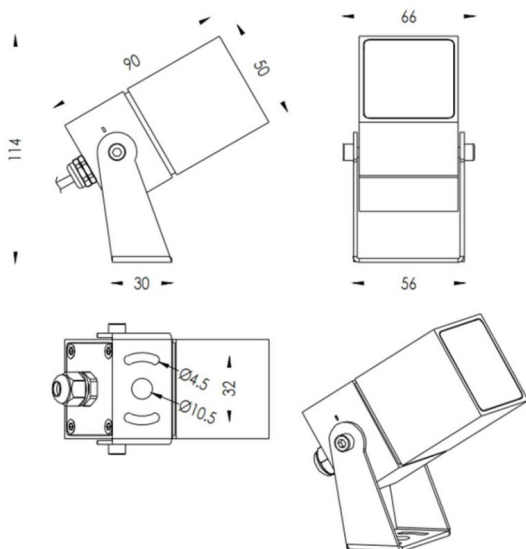

TUBEO-S

Proyector exterior Lavov de la familia TUBEO-S con una potencia de 6W y una distribución fotométrica de 36 grados. Con un flujo luminoso total de 484lm y una eficacia luminosa de 80.67lm/W. Fabricado en Cuerpo de aluminio inyectado a presión, lya de acero y cubierta de cristal templado y acabado en color Negro . Grados de proteccion IP67 e IK10. Driver ON-OFF.

Dimensions

Product dimensions (mm) 50X50X90(H)mm

Esquema

Código artículo	86.OS05.2341.02
Tipo de producto	Outdoor
Categoría	Proyectores
Familia	TUBEO-S
Subfamilia	TUBEO-S

Pictograms

Producto	
Potencia real (W)	6
Flujo luminoso real (lm)	484
Eficacia luminosa (lm/W)	80.67
Ángulo de apertura	36
Tiempo de vida	50000h L70B10
IP	65
Clase de aislamiento	Clase II
Color	Negro
Driver incluido	Si
Equipo	ON-OFF
Fuente de luz	LED
Tipo de LED	1x6W CREE 1304
Vida media (h)	50000h L70B10
Temperatura de color (K)	3000
Consistencia de color (SDCM)	SDCM3
CRI	80
IK	IK10