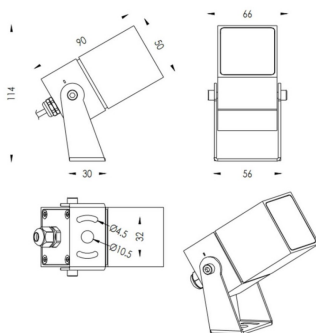

TUBEO-S

Proyector exterior Lavov de la familia TUBEO-S con una potencia de 6W y una distribución fotométrica de 55 grados. Con un flujo luminoso total de 484lm y una eficacia luminosa de 80.67lm/W. Fabricado en Cuerpo de aluminio inyectado a presión, lya de acero y cubierta de cristal templado y acabado en color Blanco . Grados de proteccion IP67 e IK10. Driver ON-OFF.

| | |
|-------------------------|------------------------|
| Código artículo | 86.OS05.2351.01 |
| Tipo de producto | Outdoor |
| Categoría | Proyectores |
| Familia | TUBEO-S |
| Subfamilia | TUBEO-S |

| | |
|-------------------|--|
| Pictograms | |
| | |
| | |

Dimensions

Product dimensions (mm) 50X50X90(H)mm

Esquema

| | |
|-------------------------------------|-----------------------|
| Producto | |
| Potencia real (W) | 6 |
| Flujo luminoso real (lm) | 484 |
| Eficacia luminosa (lm/W) | 80.67 |
| Ángulo de apertura | 55 |
| Life time (h) | 50000h L70B10 |
| IP | 67 |
| Electrical class insulation | Clase II |
| Color | Blanco |
| Driver incluido | Si |
| Equipo | ON-OFF |
| Light source | LED |
| Type of LED | 1x6W CREE 1304 |
| Vida media (h) | 50000h L70B10 |
| Temperatura de color (K) | 3000 |
| Consistencia de color (SDCM) | SDCM<3 |
| CRI | 80 |
| IK | IK10 |