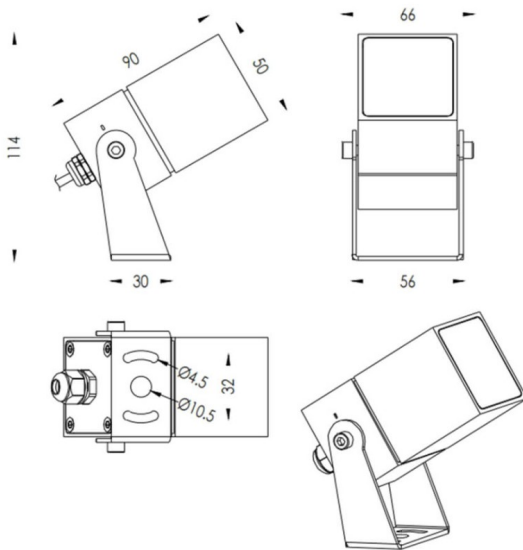

TUBEO-S

Proyector exterior Lavov de la familia TUBEO-S con una potencia de 6W y una distribución fotométrica de 55 grados. Con un flujo luminoso total de 484lm y una eficacia luminosa de 80.67lm/W. Fabricado en Cuerpo de aluminio inyectado a presión, lra de acero y cubierta de cristal templado y acabado en color Blanco . Grados de proteccion IP67 e IK10. Driver ON-OFF.

Dimensions

Product dimensions (mm) 50X50X90(H)mm

Esquema

Código artículo	86.OS05.2351.01
Tipo de producto	Outdoor
Categoría	Proyectores
Familia	TUBEO-S
Subfamilia	TUBEO-S
Pictograms	

Producto	
Potencia real (W)	6
Flujo luminoso real (lm)	484
Eficacia luminosa (lm/W)	80.67
Ángulo de apertura	55
Life time (h)	50000h L70B10
IP	67
Electrical class insulation	Clase II
Color	Blanco
Driver incluido	Si
Equipo	ON-OFF
Light source	LED
Type of LED	1x6W CREE 1304
Vida media (h)	50000h L70B10
Temperatura de color (K)	3000
Consistencia de color (SDCM)	SDCM<3
CRI	80
IK	IK10