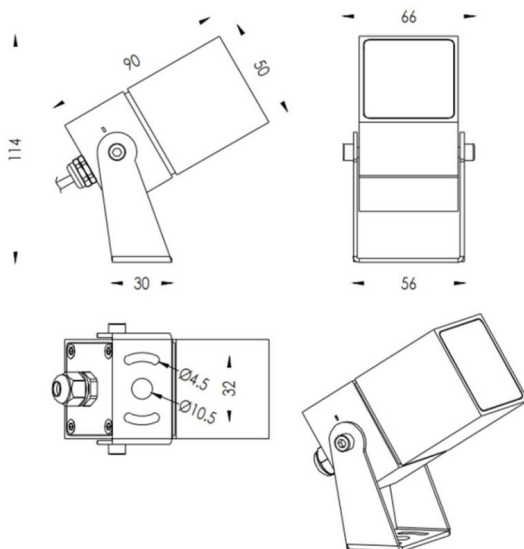

TUBEO-S

Proyector exterior Lavov de la familia TUBEO-S con una potencia de 6W y una distribución fotométrica de 55 grados. Con un flujo luminoso total de 484lm y una eficacia luminosa de 80.67lm/W. Fabricado en Cuerpo de aluminio inyectado a presión, lya de acero y cubierta de cristal templado y acabado en color Blanco . Grados de proteccion IP67 e IK10. Driver ON-OFF.

Código artículo	86.OS05.2351.01
Tipo de producto	Outdoor
Categoría	Proyectores
Familia	TUBEO-S
Subfamilia	TUBEO-S
Pictograms	

Dimensions

Product dimensions (mm) **50X50X90(H)mm**

Esquema

Producto	
Potencia real (W)	6
Flujo luminoso real (lm)	484
Eficacia luminosa (lm/W)	80.67
Ángulo de apertura	55
Life time (h)	50000h L70B10
IP	67
Electrical class insulation	Clase II
Color	Blanco
Driver incluido	Si
Equipo	ON-OFF
Light source	LED
Type of LED	1x6W CREE 1304
Vida media (h)	50000h L70B10
Temperatura de color (K)	3000
Consistencia de color (SDCM)	SDCM<3
CRI	80
IK	IK10