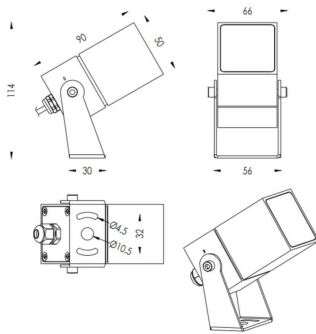

TUBEO-S

Proyector exterior Lavov de la familia TUBEO-S con una potencia de 6W y una distribución fotométrica de 55 grados. Con un flujo luminoso total de 484lm y una eficacia luminosa de 80.67lm/W. Fabricado en Cuerpo de aluminio inyectado a presión, lra de acero y cubierta de cristal templado y acabado en color Blanco . Grados de proteccion IP67 e IK10. Driver ON-OFF.

Código artículo	86.OS05.2351.01
Tipo de producto	Outdoor
Categoría	Proyectores
Familia	TUBEO-S
Subfamilia	TUBEO-S

Pictograms	
-------------------	--

Dimensions

Product dimensions (mm) 50X50X90(H)mm

Esquema

Producto	
Potencia real (W)	6
Flujo luminoso real (lm)	484
Eficacia luminosa (lm/W)	80.67
Ángulo de apertura	55
Life time (h)	50000h L70B10
IP	67
Electrical class insulation	Clase II
Color	Blanco
Driver incluido	Si
Equipo	ON-OFF
Light source	LED
Type of LED	1x6W CREE 1304
Vida media (h)	50000h L70B10
Temperatura de color (K)	3000
Consistencia de color (SDCM)	SDCM<3
CRI	80
IK	IK10