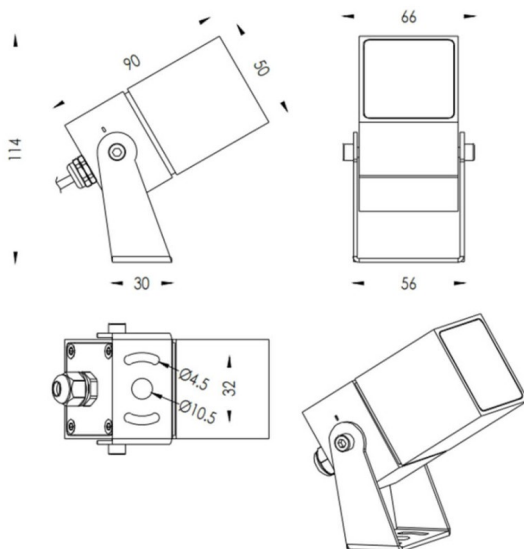

TUBEO-S

Proyector exterior Lavov de la familia TUBEO-S con una potencia de 6W y una distribución fotométrica de 55 grados. Con un flujo luminoso total de 484lm y una eficacia luminosa de 80.67lm/W. Fabricado en Cuerpo de aluminio inyectado a presión, lya de acero y cubierta de cristal templado y acabado en color Negro . Grados de proteccion IP67 e IK10. Driver ON-OFF.

Dimensions

Product dimensions (mm) 50X50X90(H)mm

Esquema

Código artículo	86.OS05.2351.02
Tipo de producto	Outdoor
Categoría	Proyectores
Familia	TUBEO-S
Subfamilia	TUBEO-S
Pictograms	

Producto	
Potencia real (W)	6
Flujo luminoso real (lm)	484
Eficacia luminosa (lm/W)	80.67
Ángulo de apertura	55
Life time (h)	50000h L70B10
IP	67
Electrical class insulation	Clase II
Color	Negro
Driver incluido	Si
Equipo	ON-OFF
Light source	LED
Type of LED	1x6W CREE 1304
Vida media (h)	50000h L70B10
Temperatura de color (K)	3000
Consistencia de color (SDCM)	SDCM<3
CRI	80
IK	IK10