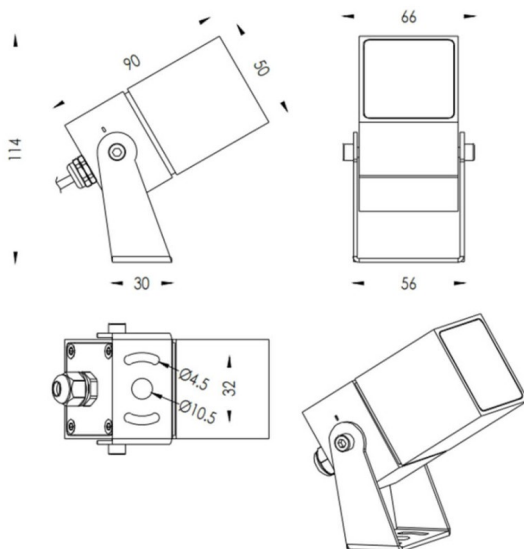

TUBEO-S

Proyector exterior Lavov de la familia TUBEO-S con una potencia de 6W y una distribución fotométrica de 55 grados. Con un flujo luminoso total de 484lm y una eficacia luminosa de 80.67lm/W. Fabricado en Cuerpo de aluminio inyectado a presión, lya de acero y cubierta de cristal templado y acabado en color Negro . Grados de proteccion IP67 e IK10. Driver ON-OFF.

Dimensions

Product dimensions (mm) 50X50X90(H)mm

Esquema

Código artículo	86.OS05.2351.02
Tipo de producto	Outdoor
Categoría	Proyectores
Familia	TUBEO-S
Subfamilia	TUBEO-S
Pictograms	

Producto	
Potencia real (W)	6
Flujo luminoso real (lm)	484
Eficacia luminosa (lm/W)	80.67
Ángulo de apertura	55
Tiempo de vida	50000h L70B10
IP	67
Clase de aislamiento	Clase II
Color	Negro
Driver incluido	Si
Equipo	ON-OFF
Fuente de luz	LED
Tipo de LED	1x6W CREE 1304
Vida media (h)	50000h L70B10
Temperatura de color (K)	3000
Consistencia de color (SDCM)	SDCM3
CRI	80
IK	IK10