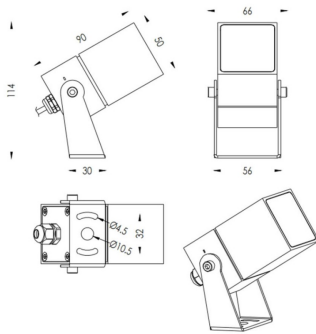

TUBEO-S

Proyector exterior Lavov de la familia TUBEO-S con una potencia de 6W y una distribución fotométrica de 55 grados. Con un flujo luminoso total de 484lm y una eficacia luminosa de 80.67lm/W. Fabricado en Cuerpo de aluminio inyectado a presión, lra de acero y cubierta de cristal templado y acabado en color Negro . Grados de proteccion IP67 e IK10. Driver ON-OFF.

Código artículo	86.OS05.2351.02
Tipo de producto	Outdoor
Categoría	Proyectores
Familia	TUBEO-S
Subfamilia	TUBEO-S

Pictograms	

Dimensions

Product dimensions (mm) 50X50X90(H)mm

Esquema

Producto	
Potencia real (W)	6
Flujo luminoso real (lm)	484
Eficacia luminosa (lm/W)	80.67
Ángulo de apertura	55
Life time (h)	50000h L70B10
IP	67
Electrical class insulation	Clase II
Color	Negro
Driver incluido	Si
Equipo	ON-OFF
Light source	LED
Type of LED	1x6W CREE 1304
Vida media (h)	50000h L70B10
Temperatura de color (K)	3000
Consistencia de color (SDCM)	SDCM<3
CRI	80
IK	IK10