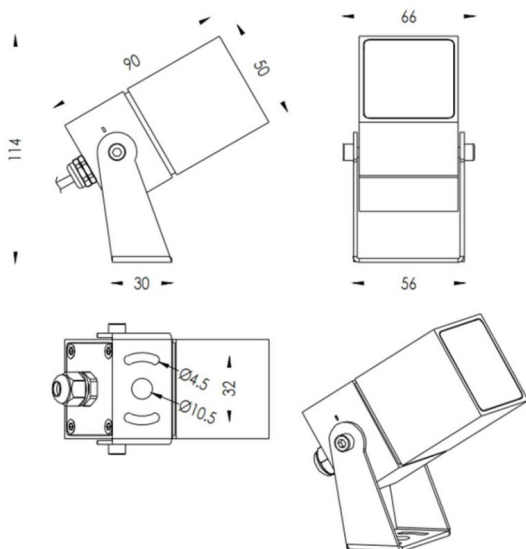

TUBEO-S

Proyector exterior Lavov de la familia TUBEO-S con una potencia de 6W y una distribución fotométrica de 55 grados. Con un flujo luminoso total de 484lm y una eficacia luminosa de 80.67lm/W. Fabricado en Cuerpo de aluminio inyectado a presión, lya de acero y cubierta de cristal templado y acabado en color Negro . Grados de proteccion IP67 e IK10. Driver ON-OFF.

Dimensions

Product dimensions (mm) 50X50X90(H)mm

Esquema

Código artículo	86.OS05.2351.02
Tipo de producto	Outdoor
Categoría	Proyectores
Familia	TUBEO-S
Subfamilia	TUBEO-S

Pictograms

Producto	
Potencia real (W)	6
Flujo luminoso real (lm)	484
Eficacia luminosa (lm/W)	80.67
Ángulo de apertura	55
Tiempo de vida	50000h L70B10
IP	65
Clase de aislamiento	Clase II
Color	Negro
Driver incluido	Si
Equipo	ON-OFF
Fuente de luz	LED
Tipo de LED	1x6W CREE 1304
Vida media (h)	50000h L70B10
Temperatura de color (K)	3000
Consistencia de color (SDCM)	SDCM3
CRI	80
IK	IK10