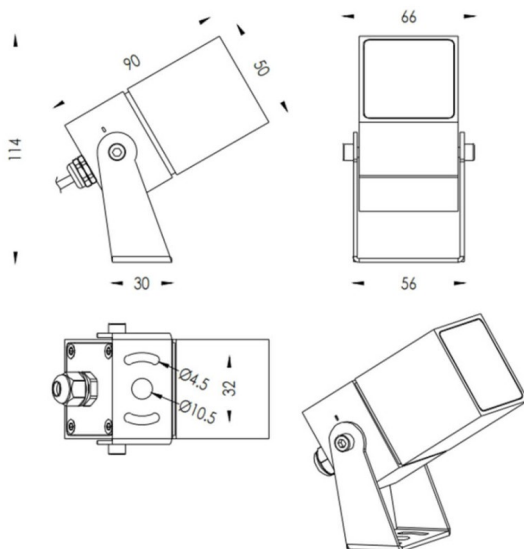

TUBEO-S

Proyector exterior Lavov de la familia TUBEO-S con una potencia de 6W y una distribución fotométrica de 55 grados. Con un flujo luminoso total de 484lm y una eficacia luminosa de 80.67lm/W. Fabricado en Cuerpo de aluminio inyectado a presión, lyra de acero y cubierta de cristal templado y acabado en color Negro . Grados de proteccion IP67 e IK10. Driver ON-OFF.

Dimensions

Product dimensions (mm) 50X50X90(H)mm

Esquema

Código artículo	86.OS05.2351.02
Tipo de producto	Outdoor
Categoría	Proyectores
Familia	TUBEO-S
Subfamilia	TUBEO-S

Pictograms

Producto	
Potencia real (W)	6
Flujo luminoso real (lm)	484
Eficacia luminosa (lm/W)	80.67
Ángulo de apertura	55
Tiempo de vida	50000h L70B10
IP	65
Clase de aislamiento	Clase II
Color	Negro
Driver incluido	Si
Equipo	ON-OFF
Fuente de luz	LED
Tipo de LED	1x6W CREE 1304
Vida media (h)	50000h L70B10
Temperatura de color (K)	3000
Consistencia de color (SDCM)	SDCM3
CRI	80
IK	IK10