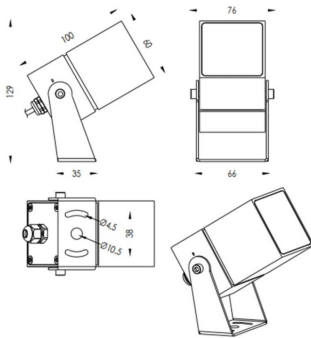

TUBEO-S

Proyector exterior Lavov de la familia TUBEO-S con una potencia de 10W y una distribución fotométrica de 12 grados. Con un flujo luminoso total de 1050lm y una eficacia luminosa de 105lm/W. Fabricado en Cuerpo de aluminio inyectado a presión, lra de acero y cubierta de cristal templado y acabado en color Blanco . Grados de proteccion IP67 e IK10. Driver ON-OFF.

Código artículo	86.OS05.3321.01
Tipo de producto	Outdoor
Categoría	Proyectores
Familia	TUBEO-S
Subfamilia	TUBEO-S
Pictograms	

Dimensions

Product dimensions (mm) **60X60X100(H)mm**

Esquema

Producto	
Potencia real (W)	10
Flujo luminoso real (lm)	1050
Eficacia luminosa (lm/W)	105
Ángulo de apertura	12
Life time (h)	50000h L70B10
IP	67
Electrical class insulation	Clase II
Color	Blanco
Driver incluido	Si
Equipo	ON-OFF
Light source	LED
Type of LED	1x10W CREE 1512
Vida media (h)	50000h L70B10
Temperatura de color (K)	3000
Consistencia de color (SDCM)	SDCM<3
CRI	80
IK	IK10