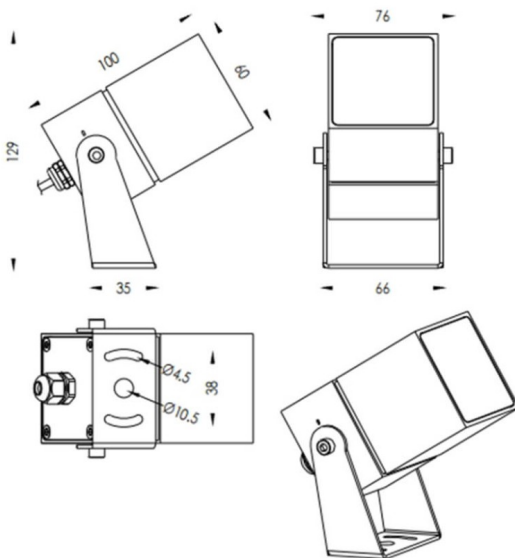

**TUBEO-S**

Proyector exterior Lavov de la familia TUBEO-S con una potencia de 10W y una distribución fotométrica de 12 grados. Con un flujo luminoso total de 1050lm y una eficacia luminosa de 105lm/W. Fabricado en Cuerpo de aluminio inyectado a presión, lra de acero y cubierta de cristal templado y acabado en color Blanco . Grados de proteccion IP67 e IK10. Driver ON-OFF.

Dimensions	
Product dimensions (mm)	60X60X100(H)mm

Esquema	
---------	--

Código artículo	86.OS05.3321.01
Tipo de producto	Outdoor
Categoría	Proyectores
Familia	TUBEO-S
Subfamilia	TUBEO-S
Pictograms	

Producto	
Potencia real (W)	10
Flujo luminoso real (lm)	1050
Eficacia luminosa (lm/W)	105
Ángulo de apertura	12
Tiempo de vida	50000h L70B10
IP	67
Clase de aislamiento	Clase II
Color	Blanco
Driver incluido	Si
Equipo	ON-OFF
Fuente de luz	LED
Tipo de LED	1x10W CREE 1512
Vida media (h)	50000h L70B10
Temperatura de color (K)	3000
Consistencia de color (SDCM)	SDCM3
CRI	80
IK	IK10