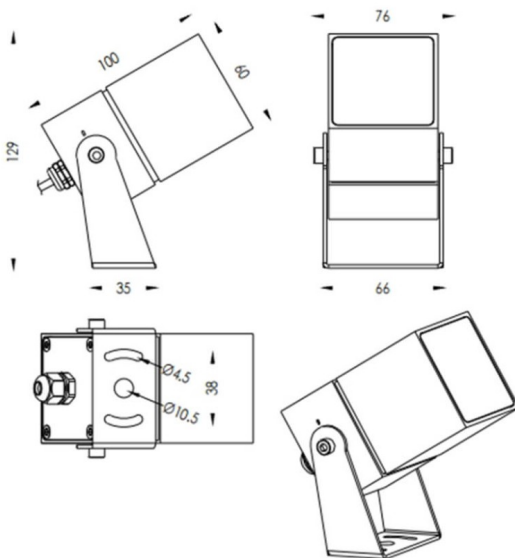

TUBEO-S

Proyector exterior Lavov de la familia TUBEO-S con una potencia de 10W y una distribución fotométrica de 12 grados. Con un flujo luminoso total de 1050lm y una eficacia luminosa de 105lm/W. Fabricado en Cuerpo de aluminio inyectado a presión, lyra de acero y cubierta de cristal templado y acabado en color Blanco . Grados de proteccion IP67 e IK10. Driver ON-OFF.

Dimensions	
Product dimensions (mm)	60X60X100(H)mm

Esquema

Código artículo	86.OS05.3321.01
Tipo de producto	Outdoor
Categoría	Proyectores
Familia	TUBEO-S
Subfamilia	TUBEO-S
Pictograms	

Producto	
Potencia real (W)	10
Flujo luminoso real (lm)	1050
Eficacia luminosa (lm/W)	105
ángulo de apertura	12
Life time (h)	50000h L70B10
IP	67
Electrical class insulation	Clase II
Color	Blanco
Driver incluido	Si
Equipo	ON-OFF
Light source	LED
Type of LED	1x10W CREE 1512
Vida media (h)	50000h L70B10
Temperatura de color (K)	3000
Consistencia de color (SDCM)	SDCM<3
CRI	80
IK	IK10