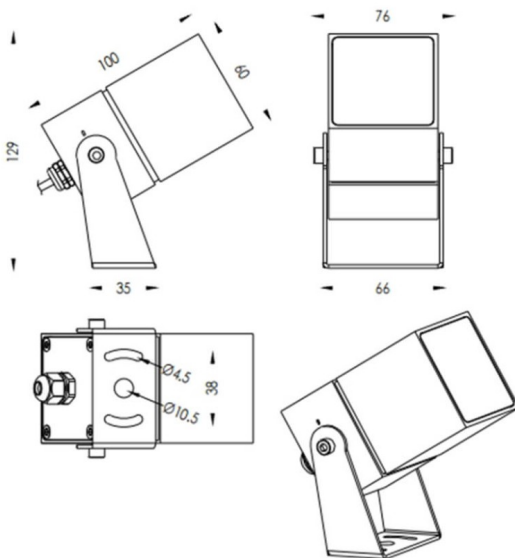

TUBEO-S

Proyector exterior Lavov de la familia TUBEO-S con una potencia de 10W y una distribución fotométrica de 12 grados. Con un flujo luminoso total de 1050lm y una eficacia luminosa de 105lm/W. Fabricado en Cuerpo de aluminio inyectado a presión, lya de acero y cubierta de cristal templado y acabado en color Blanco . Grados de proteccion IP67 e IK10. Driver ON-OFF.

Dimensions	
Product dimensions (mm)	60X60X100(H)mm

Esquema	
---------	--

Código artículo	86.OS05.3321.01
Tipo de producto	Outdoor
Categoría	Proyectores
Familia	TUBEO-S
Subfamilia	TUBEO-S

Pictograms

Producto	
Potencia real (W)	10
Flujo luminoso real (lm)	1050
Eficacia luminosa (lm/W)	105
Ángulo de apertura	12
Tiempo de vida	50000h L70B10
IP	67
Clase de aislamiento	Clase II
Color	Blanco
Driver incluido	Si
Equipo	ON-OFF
Fuente de luz	LED
Tipo de LED	1x10W CREE 1512
Vida media (h)	50000h L70B10
Temperatura de color (K)	3000
Consistencia de color (SDCM)	SDCM3
CRI	80
IK	IK10