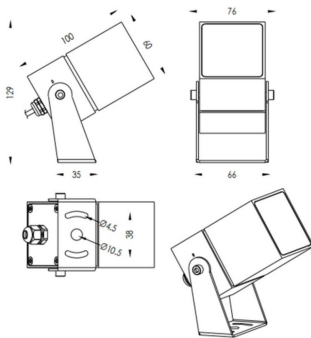

TUBEO-S

Proyector exterior Lavov de la familia TUBEO-S con una potencia de 10W y una distribución fotométrica de 12 grados. Con un flujo luminoso total de 1050lm y una eficacia luminosa de 105lm/W. Fabricado en Cuerpo de aluminio inyectado a presión, lyra de acero y cubierta de cristal templado y acabado en color Blanco . Grados de proteccion IP67 e IK10. Driver ON-OFF.

Código artículo	86.OS05.3321.01
Tipo de producto	Outdoor
Categoría	Proyectores
Familia	TUBEO-S
Subfamilia	TUBEO-S
Pictograms	

Dimensions

Product dimensions (mm) 60X60X100(H)mm

Esquema

Producto	
Potencia real (W)	10
Flujo luminoso real (lm)	1050
Eficacia luminosa (lm/W)	105
Ángulo de apertura	12
Life time (h)	50000h L70B10
IP	67
Electrical class insulation	Clase II
Color	Blanco
Driver incluido	Si
Equipo	ON-OFF
Light source	LED
Type of LED	1x10W CREE 1512
Vida media (h)	50000h L70B10
Temperatura de color (K)	3000
Consistencia de color (SDCM)	SDCM<3
CRI	80
IK	IK10