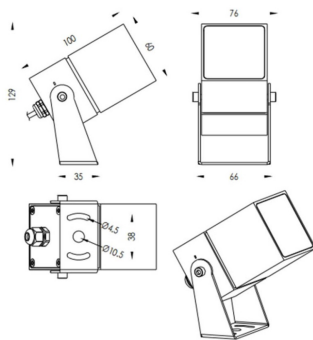

TUBEO-S

Proyector exterior Lavov de la familia TUBEO-S con una potencia de 10W y una distribución fotométrica de 12 grados. Con un flujo luminoso total de 1050lm y una eficacia luminosa de 105lm/W. Fabricado en Cuerpo de aluminio inyectado a presión, lya de acero y cubierta de cristal templado y acabado en color Negro . Grados de proteccion IP67 e IK10. Driver ON-OFF.

Código artículo	86.OS05.3321.02
Tipo de producto	Outdoor
Categoría	Proyectores
Familia	TUBEO-S
Subfamilia	TUBEO-S
Pictograms	

Dimensions

Product dimensions (mm) 60X60X100(H)mm

Esquema

Producto	
Potencia real (W)	10
Flujo luminoso real (lm)	1050
Eficacia luminosa (lm/W)	105
Ángulo de apertura	12
Life time (h)	50000h L70B10
IP	67
Electrical class insulation	Clase II
Color	Negro
Driver incluido	Si
Equipo	ON-OFF
Light source	LED
Type of LED	1x10W CREE 1512
Vida media (h)	50000h L70B10
Temperatura de color (K)	3000
Consistencia de color (SDCM)	SDCM<3
CRI	80
IK	IK10