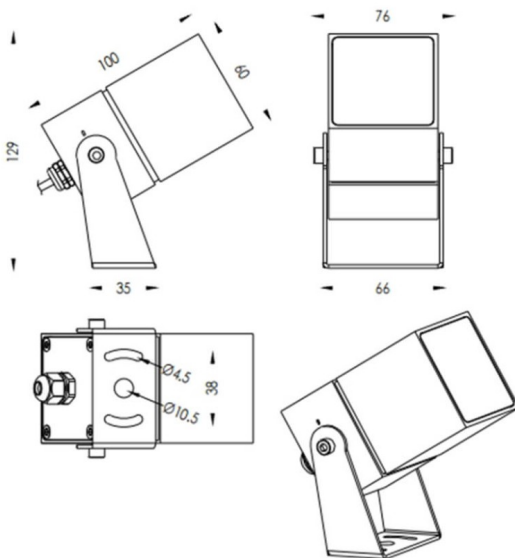

TUBEO-S

Proyector exterior Lavov de la familia TUBEO-S con una potencia de 10W y una distribución fotométrica de 12 grados. Con un flujo luminoso total de 1050lm y una eficacia luminosa de 105lm/W. Fabricado en Cuerpo de aluminio inyectado a presión, lya de acero y cubierta de cristal templado y acabado en color Negro . Grados de proteccion IP67 e IK10. Driver ON-OFF.

Dimensions	
Product dimensions (mm)	60X60X100(H)mm

Esquema	
---------	--

Código artículo	86.OS05.3321.02
Tipo de producto	Outdoor
Categoría	Proyectores
Familia	TUBEO-S
Subfamilia	TUBEO-S

Pictograms

Producto	
Potencia real (W)	10
Flujo luminoso real (lm)	1050
Eficacia luminosa (lm/W)	105
Ángulo de apertura	12
Tiempo de vida	50000h L70B10
IP	65
Clase de aislamiento	Clase II
Color	Negro
Driver incluido	Si
Equipo	ON-OFF
Fuente de luz	LED
Tipo de LED	1x10W CREE 1512
Vida media (h)	50000h L70B10
Temperatura de color (K)	3000
Consistencia de color (SDCM)	SDCM3
CRI	80
IK	IK10