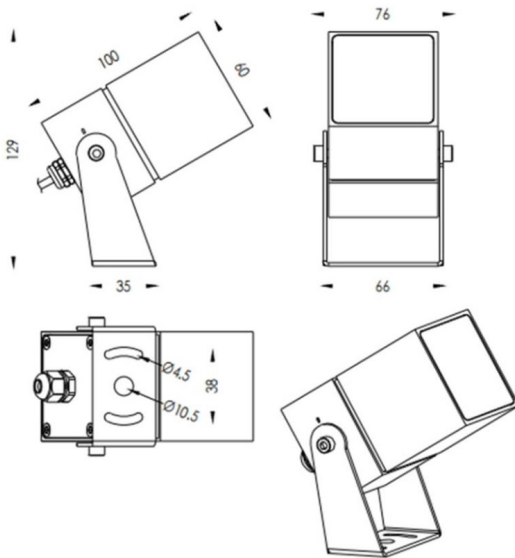

TUBEO-S

Proyector exterior Lavov de la familia TUBEO-S con una potencia de 10W y una distribución fotométrica de 12 grados. Con un flujo luminoso total de 1050lm y una eficacia luminosa de 105lm/W. Fabricado en Cuerpo de aluminio inyectado a presión, lra de acero y cubierta de cristal templado y acabado en color Negro . Grados de proteccion IP67 e IK10. Driver ON-OFF.

Dimensions	
Product dimensions (mm)	60X60X100(H)mm

Esquema	
---------	--

Código artículo	86.OS05.3321.02
Tipo de producto	Outdoor
Categoría	Proyectores
Familia	TUBEO-S
Subfamilia	TUBEO-S
Pictograms	

Producto	
Potencia real (W)	10
Flujo luminoso real (lm)	1050
Eficacia luminosa (lm/W)	105
Ángulo de apertura	12
Tiempo de vida	50000h L70B10
IP	67
Clase de aislamiento	Clase II
Color	Negro
Driver incluido	Si
Equipo	ON-OFF
Fuente de luz	LED
Tipo de LED	1x10W CREE 1512
Vida media (h)	50000h L70B10
Temperatura de color (K)	3000
Consistencia de color (SDCM)	SDCM3
CRI	80
IK	IK10