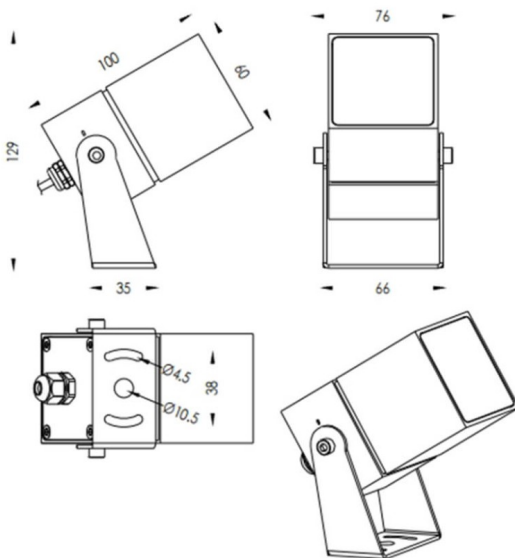

TUBEO-S

Proyector exterior Lavov de la familia TUBEO-S con una potencia de 10W y una distribución fotométrica de 12 grados. Con un flujo luminoso total de 1050lm y una eficacia luminosa de 105lm/W. Fabricado en Cuerpo de aluminio inyectado a presión, lyra de acero y cubierta de cristal templado y acabado en color Negro . Grados de proteccion IP67 e IK10. Driver ON-OFF.

Dimensions	
Product dimensions (mm)	60X60X100(H)mm

Esquema

Código artículo	86.OS05.3321.02
Tipo de producto	Outdoor
Categoría	Proyectores
Familia	TUBEO-S
Subfamilia	TUBEO-S
Pictograms	

Producto	
Potencia real (W)	10
Flujo luminoso real (lm)	1050
Eficacia luminosa (lm/W)	105
Ángulo de apertura	12
Life time (h)	50000h L70B10
IP	67
Electrical class insulation	Clase II
Color	Negro
Driver incluido	Si
Equipo	ON-OFF
Light source	LED
Type of LED	1x10W CREE 1512
Vida media (h)	50000h L70B10
Temperatura de color (K)	3000
Consistencia de color (SDCM)	SDCM<3
CRI	80
IK	IK10