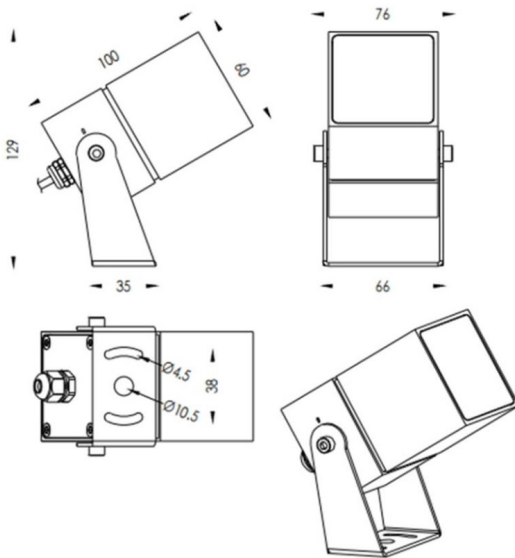

TUBEO-S

Proyector exterior Lavov de la familia TUBEO-S con una potencia de 10W y una distribución fotométrica de 12 grados. Con un flujo luminoso total de 1050lm y una eficacia luminosa de 105lm/W. Fabricado en Cuerpo de aluminio inyectado a presión, lra de acero y cubierta de cristal templado y acabado en color Negro . Grados de proteccion IP67 e IK10. Driver ON-OFF.

Dimensions	
Product dimensions (mm)	60X60X100(H)mm

Esquema	
---------	--

Código artículo	86.OS05.3321.02
Tipo de producto	Outdoor
Categoría	Proyectores
Familia	TUBEO-S
Subfamilia	TUBEO-S
Pictograms	

Producto	
Potencia real (W)	10
Flujo luminoso real (lm)	1050
Eficacia luminosa (lm/W)	105
Ángulo de apertura	12
Life time (h)	50000h L70B10
IP	67
Electrical class insulation	Clase II
Color	Negro
Driver incluido	Si
Equipo	ON-OFF
Light source	LED
Type of LED	1x10W CREE 1512
Vida media (h)	50000h L70B10
Temperatura de color (K)	3000
Consistencia de color (SDCM)	SDCM<3
CRI	80
IK	IK10