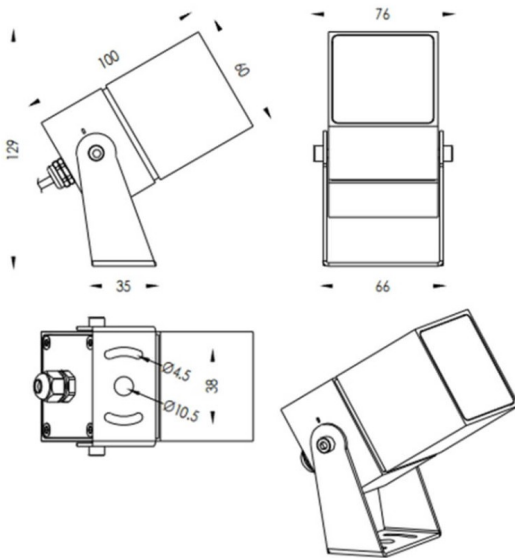

TUBEO-S

Proyector exterior Lavov de la familia TUBEO-S con una potencia de 10W y una distribución fotométrica de 24 grados. Con un flujo luminoso total de 1050lm y una eficacia luminosa de 105lm/W. Fabricado en Cuerpo de aluminio inyectado a presión, lra de acero y cubierta de cristal templado y acabado en color Blanco . Grados de proteccion IP67 e IK10. Driver ON-OFF.

Dimensions	
Product dimensions (mm)	60X60X100(H)mm

Esquema

Código artículo	86.OS05.3331.01
Tipo de producto	Outdoor
Categoría	Proyectores
Familia	TUBEO-S
Subfamilia	TUBEO-S
Pictograms	

Producto	
Potencia real (W)	10
Flujo luminoso real (lm)	1050
Eficacia luminosa (lm/W)	105
Ángulo de apertura	24
Life time (h)	50000h L70B10
IP	67
Electrical class insulation	Clase II
Color	Blanco
Driver incluido	Si
Equipo	ON-OFF
Light source	LED
Type of LED	1x10W CREE 1512
Vida media (h)	50000h L70B10
Temperatura de color (K)	3000
Consistencia de color (SDCM)	SDCM<3
CRI	80
IK	IK10