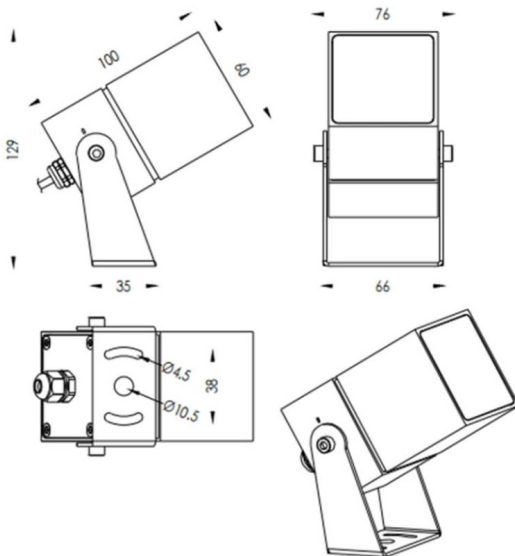

TUBEO-S

Proyector exterior Lavov de la familia TUBEO-S con una potencia de 10W y una distribución fotométrica de 24 grados. Con un flujo luminoso total de 1050lm y una eficacia luminosa de 105lm/W. Fabricado en Cuerpo de aluminio inyectado a presión, lra de acero y cubierta de cristal templado y acabado en color Blanco . Grados de proteccion IP67 e IK10. Driver ON-OFF.

Dimensions

Product dimensions (mm) 60X60X100(H)mm

Esquema

Código artículo	86.OS05.3331.01
Tipo de producto	Outdoor
Categoría	Proyectores
Familia	TUBEO-S
Subfamilia	TUBEO-S
Pictograms	

Producto	
Potencia real (W)	10
Flujo luminoso real (lm)	1050
Eficacia luminosa (lm/W)	105
Ángulo de apertura	24
Life time (h)	50000h L70B10
IP	67
Electrical class insulation	Clase II
Color	Blanco
Driver incluido	Si
Equipo	ON-OFF
Light source	LED
Type of LED	1x10W CREE 1512
Vida media (h)	50000h L70B10
Temperatura de color (K)	3000
Consistencia de color (SDCM)	SDCM<3
CRI	80
IK	IK10