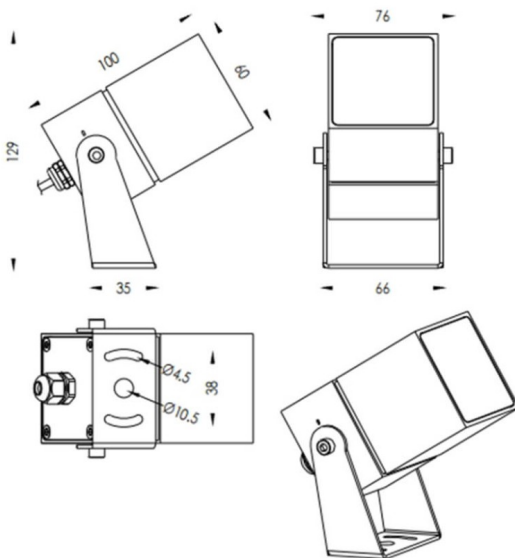

**TUBEO-S**

Proyector exterior Lavov de la familia TUBEO-S con una potencia de 10W y una distribución fotométrica de 24 grados. Con un flujo luminoso total de 1050lm y una eficacia luminosa de 105lm/W. Fabricado en Cuerpo de aluminio inyectado a presión, lya de acero y cubierta de cristal templado y acabado en color Blanco . Grados de proteccion IP67 e IK10. Driver ON-OFF.

Dimensions	
Product dimensions (mm)	60X60X100(H)mm

Esquema	
---------	--

Código artículo	86.OS05.3331.01
Tipo de producto	Outdoor
Categoría	Proyectores
Familia	TUBEO-S
Subfamilia	TUBEO-S

Pictograms

Producto	
Potencia real (W)	10
Flujo luminoso real (lm)	1050
Eficacia luminosa (lm/W)	105
Ángulo de apertura	24
Tiempo de vida	50000h L70B10
IP	65
Clase de aislamiento	Clase II
Color	Blanco
Driver incluido	Si
Equipo	ON-OFF
Fuente de luz	LED
Tipo de LED	1x10W CREE 1512
Vida media (h)	50000h L70B10
Temperatura de color (K)	3000
Consistencia de color (SDCM)	SDCM3
CRI	80
IK	IK10