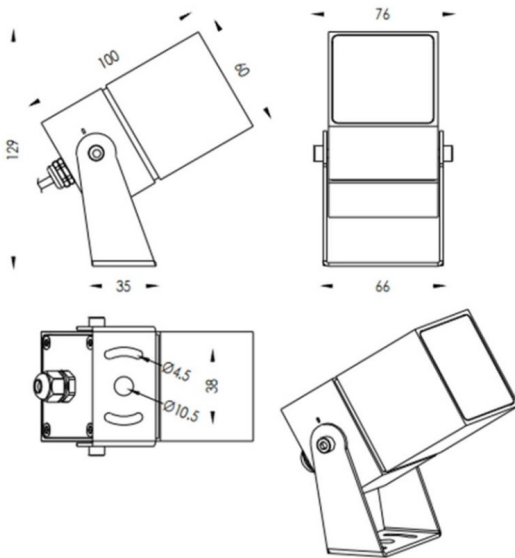

TUBEO-S

Proyector exterior Lavov de la familia TUBEO-S con una potencia de 10W y una distribución fotométrica de 24 grados. Con un flujo luminoso total de 1050lm y una eficacia luminosa de 105lm/W. Fabricado en Cuerpo de aluminio inyectado a presión, lra de acero y cubierta de cristal templado y acabado en color Blanco . Grados de proteccion IP67 e IK10. Driver ON-OFF.

Dimensions

Product dimensions (mm) 60X60X100(H)mm

Esquema

Código artículo	86.OS05.3331.01
Tipo de producto	Outdoor
Categoría	Proyectores
Familia	TUBEO-S
Subfamilia	TUBEO-S
Pictograms	

Producto	
Potencia real (W)	10
Flujo luminoso real (lm)	1050
Eficacia luminosa (lm/W)	105
Ángulo de apertura	24
Tiempo de vida	50000h L70B10
IP	67
Clase de aislamiento	Clase II
Color	Blanco
Driver incluido	Si
Equipo	ON-OFF
Fuente de luz	LED
Tipo de LED	1x10W CREE 1512
Vida media (h)	50000h L70B10
Temperatura de color (K)	3000
Consistencia de color (SDCM)	SDCM3
CRI	80
IK	IK10