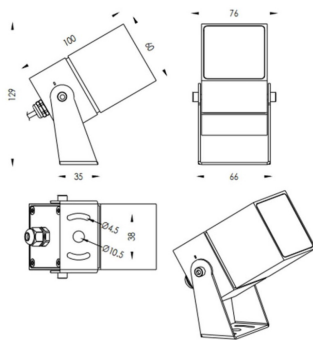

TUBEO-S

Proyector exterior Lavov de la familia TUBEO-S con una potencia de 10W y una distribución fotométrica de 24 grados. Con un flujo luminoso total de 1050lm y una eficacia luminosa de 105lm/W. Fabricado en Cuerpo de aluminio inyectado a presión, lyra de acero y cubierta de cristal templado y acabado en color Blanco . Grados de proteccion IP67 e IK10. Driver ON-OFF.

Código artículo	86.OS05.3331.01
Tipo de producto	Outdoor
Categoría	Proyectores
Familia	TUBEO-S
Subfamilia	TUBEO-S

Pictograms	
-------------------	--

Dimensions

Product dimensions (mm) 60X60X100(H)mm

Esquema

Producto	
Potencia real (W)	10
Flujo luminoso real (lm)	1050
Eficacia luminosa (lm/W)	105
Ángulo de apertura	24
Life time (h)	50000h L70B10
IP	67
Electrical class insulation	Clase II
Color	Blanco
Driver incluido	Si
Equipo	ON-OFF
Light source	LED
Type of LED	1x10W CREE 1512
Vida media (h)	50000h L70B10
Temperatura de color (K)	3000
Consistencia de color (SDCM)	SDCM<3
CRI	80
IK	IK10