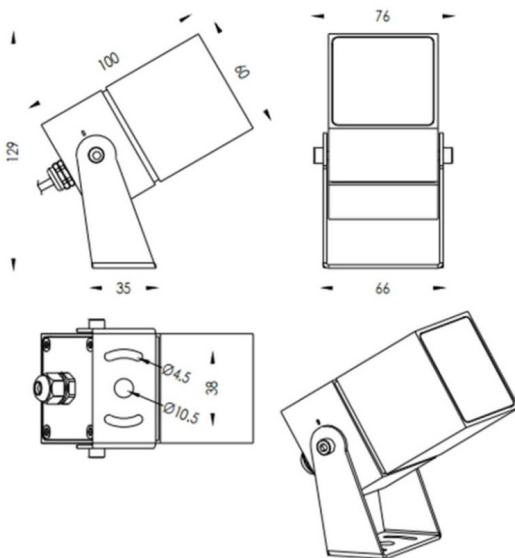

TUBEO-S

Proyector exterior Lavov de la familia TUBEO-S con una potencia de 10W y una distribución fotométrica de 24 grados. Con un flujo luminoso total de 1050lm y una eficacia luminosa de 105lm/W. Fabricado en Cuerpo de aluminio inyectado a presión, lra de acero y cubierta de cristal templado y acabado en color Blanco . Grados de proteccion IP67 e IK10. Driver ON-OFF.

Código artículo	86.OS05.3331.01
Tipo de producto	Outdoor
Categoría	Proyectores
Familia	TUBEO-S
Subfamilia	TUBEO-S
Pictograms	

Dimensions

Product dimensions (mm) **60X60X100(H)mm**

Esquema

Producto	
Potencia real (W)	10
Flujo luminoso real (lm)	1050
Eficacia luminosa (lm/W)	105
Ángulo de apertura	24
Life time (h)	50000h L70B10
IP	67
Electrical class insulation	Clase II
Color	Blanco
Driver incluido	Si
Equipo	ON-OFF
Light source	LED
Type of LED	1x10W CREE 1512
Vida media (h)	50000h L70B10
Temperatura de color (K)	3000
Consistencia de color (SDCM)	SDCM<3
CRI	80
IK	IK10