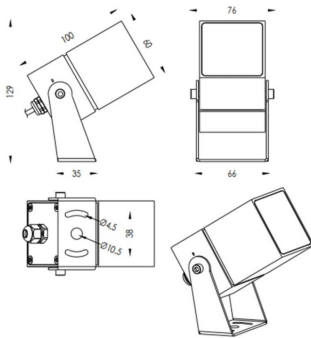

TUBEO-S

Proyector exterior Lavov de la familia TUBEO-S con una potencia de 10W y una distribución fotométrica de 24 grados. Con un flujo luminoso total de 1050lm y una eficacia luminosa de 105lm/W. Fabricado en Cuerpo de aluminio inyectado a presión, lra de acero y cubierta de cristal templado y acabado en color Blanco . Grados de proteccion IP67 e IK10. Driver ON-OFF.

Código artículo	86.OS05.3331.01
Tipo de producto	Outdoor
Categoría	Proyectores
Familia	TUBEO-S
Subfamilia	TUBEO-S
Pictograms	

Dimensions

Product dimensions (mm) 60X60X100(H)mm

Esquema

Producto	
Potencia real (W)	10
Flujo luminoso real (lm)	1050
Eficacia luminosa (lm/W)	105
Ángulo de apertura	24
Life time (h)	50000h L70B10
IP	67
Electrical class insulation	Clase II
Color	Blanco
Driver incluido	Si
Equipo	ON-OFF
Light source	LED
Type of LED	1x10W CREE 1512
Vida media (h)	50000h L70B10
Temperatura de color (K)	3000
Consistencia de color (SDCM)	SDCM<3
CRI	80
IK	IK10