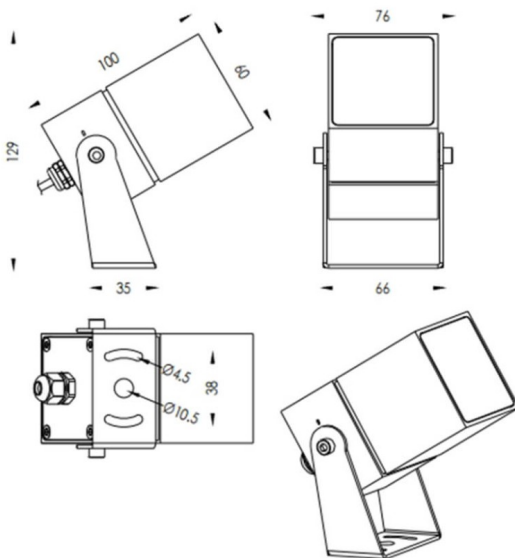

**TUBEO-S**

Proyector exterior Lavov de la familia TUBEO-S con una potencia de 10W y una distribución fotométrica de 24 grados. Con un flujo luminoso total de 1050lm y una eficacia luminosa de 105lm/W. Fabricado en Cuerpo de aluminio inyectado a presión, lra de acero y cubierta de cristal templado y acabado en color Negro . Grados de proteccion IP67 e IK10. Driver ON-OFF.

Dimensions	
Product dimensions (mm)	60X60X100(H)mm

**Esquema**

Código artículo	86.OS05.3331.02
Tipo de producto	Outdoor
Categoría	Proyectores
Familia	TUBEO-S
Subfamilia	TUBEO-S
Pictograms	

<b>Producto</b>	
Potencia real (W)	10
Flujo luminoso real (lm)	1050
Eficacia luminosa (lm/W)	105
ángulo de apertura	24
Life time (h)	50000h L70B10
IP	67
Electrical class insulation	Clase II
Color	Negro
Driver incluido	Si
Equipo	ON-OFF
Light source	LED
Type of LED	1x10W CREE 1512
Vida media (h)	50000h L70B10
Temperatura de color (K)	3000
Consistencia de color (SDCM)	SDCM<3
CRI	80
IK	IK10