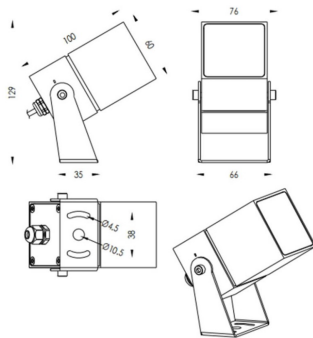

TUBEO-S

Proyector exterior Lavov de la familia TUBEO-S con una potencia de 10W y una distribución fotométrica de 24 grados. Con un flujo luminoso total de 1050lm y una eficacia luminosa de 105lm/W. Fabricado en Cuerpo de aluminio inyectado a presión, lra de acero y cubierta de cristal templado y acabado en color Negro . Grados de proteccion IP67 e IK10. Driver ON-OFF.

Código artículo	86.OS05.3331.02
Tipo de producto	Outdoor
Categoría	Proyectores
Familia	TUBEO-S
Subfamilia	TUBEO-S
Pictograms	

Dimensions

Product dimensions (mm) 60X60X100(H)mm

Esquema

Producto	
Potencia real (W)	10
Flujo luminoso real (lm)	1050
Eficacia luminosa (lm/W)	105
Ángulo de apertura	24
Life time (h)	50000h L70B10
IP	67
Electrical class insulation	Clase II
Color	Negro
Driver incluido	Si
Equipo	ON-OFF
Light source	LED
Type of LED	1x10W CREE 1512
Vida media (h)	50000h L70B10
Temperatura de color (K)	3000
Consistencia de color (SDCM)	SDCM<3
CRI	80
IK	IK10