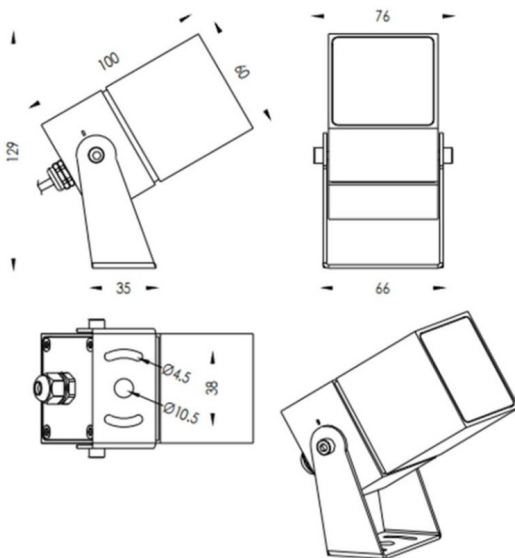

TUBEO-S

Proyector exterior Lavov de la familia TUBEO-S con una potencia de 10W y una distribución fotométrica de 24 grados. Con un flujo luminoso total de 1050lm y una eficacia luminosa de 105lm/W. Fabricado en Cuerpo de aluminio inyectado a presión, lyra de acero y cubierta de cristal templado y acabado en color Negro . Grados de proteccion IP67 e IK10. Driver ON-OFF.

Dimensions

Product dimensions (mm) 60X60X100(H)mm

Esquema

Código artículo	86.OS05.3331.02
Tipo de producto	Outdoor
Categoría	Proyectores
Familia	TUBEO-S
Subfamilia	TUBEO-S
Pictograms	

Producto	
Potencia real (W)	10
Flujo luminoso real (lm)	1050
Eficacia luminosa (lm/W)	105
Ángulo de apertura	24
Tiempo de vida	50000h L70B10
IP	67
Clase de aislamiento	Clase II
Color	Negro
Driver incluido	Si
Equipo	ON-OFF
Fuente de luz	LED
Tipo de LED	1x10W CREE 1512
Vida media (h)	50000h L70B10
Temperatura de color (K)	3000
Consistencia de color (SDCM)	SDCM3
CRI	80
IK	IK10