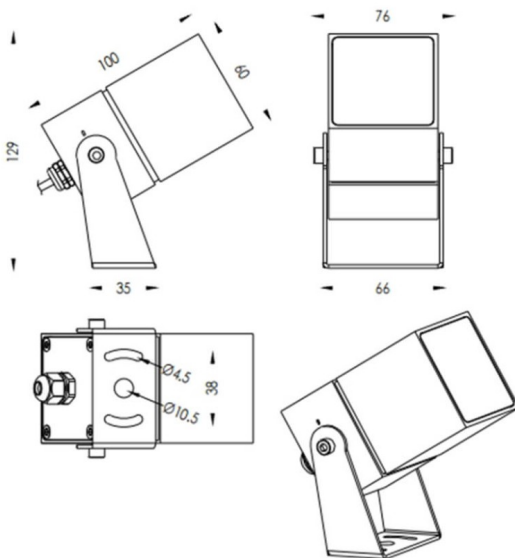

**TUBEO-S**

Proyector exterior Lavov de la familia TUBEO-S con una potencia de 10W y una distribución fotométrica de 24 grados. Con un flujo luminoso total de 1050lm y una eficacia luminosa de 105lm/W. Fabricado en Cuerpo de aluminio inyectado a presión, lya de acero y cubierta de cristal templado y acabado en color Negro . Grados de proteccion IP67 e IK10. Driver ON-OFF.

Dimensions	
Product dimensions (mm)	60X60X100(H)mm

Esquema	
---------	--

Código artículo	86.OS05.3331.02
Tipo de producto	Outdoor
Categoría	Proyectores
Familia	TUBEO-S
Subfamilia	TUBEO-S

Pictograms

Producto	
Potencia real (W)	10
Flujo luminoso real (lm)	1050
Eficacia luminosa (lm/W)	105
Ángulo de apertura	24
Tiempo de vida	50000h L70B10
IP	65
Clase de aislamiento	Clase II
Color	Negro
Driver incluido	Si
Equipo	ON-OFF
Fuente de luz	LED
Tipo de LED	1x10W CREE 1512
Vida media (h)	50000h L70B10
Temperatura de color (K)	3000
Consistencia de color (SDCM)	SDCM3
CRI	80
IK	IK10