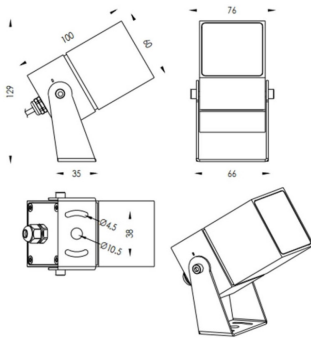

TUBEO-S

Proyector exterior Lavov de la familia TUBEO-S con una potencia de 10W y una distribución fotométrica de 24 grados. Con un flujo luminoso total de 1050lm y una eficacia luminosa de 105lm/W. Fabricado en Cuerpo de aluminio inyectado a presión, lra de acero y cubierta de cristal templado y acabado en color Negro . Grados de proteccion IP67 e IK10. Driver ON-OFF.

Código artículo	86.OS05.3331.02
Tipo de producto	Outdoor
Categoría	Proyectores
Familia	TUBEO-S
Subfamilia	TUBEO-S
Pictograms	

Dimensions

Product dimensions (mm) 60X60X100(H)mm

Esquema

Producto	
Potencia real (W)	10
Flujo luminoso real (lm)	1050
Eficacia luminosa (lm/W)	105
Ángulo de apertura	24
Life time (h)	50000h L70B10
IP	67
Electrical class insulation	Clase II
Color	Negro
Driver incluido	Si
Equipo	ON-OFF
Light source	LED
Type of LED	1x10W CREE 1512
Vida media (h)	50000h L70B10
Temperatura de color (K)	3000
Consistencia de color (SDCM)	SDCM<3
CRI	80
IK	IK10