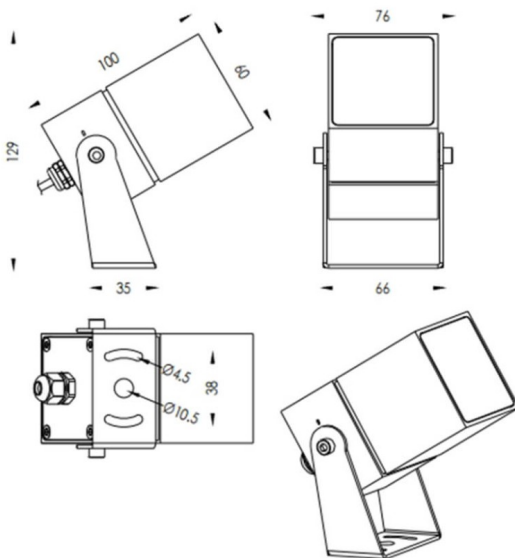

TUBEO-S

Proyector exterior Lavov de la familia TUBEO-S con una potencia de 10W y una distribución fotométrica de 24 grados. Con un flujo luminoso total de 1050lm y una eficacia luminosa de 105lm/W. Fabricado en Cuerpo de aluminio inyectado a presión, lya de acero y cubierta de cristal templado y acabado en color Negro . Grados de proteccion IP67 e IK10. Driver ON-OFF.

Dimensions	
Product dimensions (mm)	60X60X100(H)mm

Esquema

Curva fotométrica

Código artículo	86.OS05.3331.02
Tipo de producto	Outdoor
Categoría	Proyectores
Familia	TUBEO-S
Subfamilia	TUBEO-S

Pictograms

Producto	
Potencia real (W)	10
Flujo luminoso real (lm)	1050
Eficacia luminosa (lm/W)	105
Ángulo de apertura	24
Tiempo de vida	50000h L70B10
IP	65
Clase de aislamiento	Clase II
Color	Negro
Driver incluido	Si
Equipo	ON-OFF
Fuente de luz	LED
Tipo de LED	1x10W CREE 1512
Vida media (h)	50000h L70B10
Temperatura de color (K)	3000
Consistencia de color (SDCM)	SDCM3
CRI	80
IK	IK10