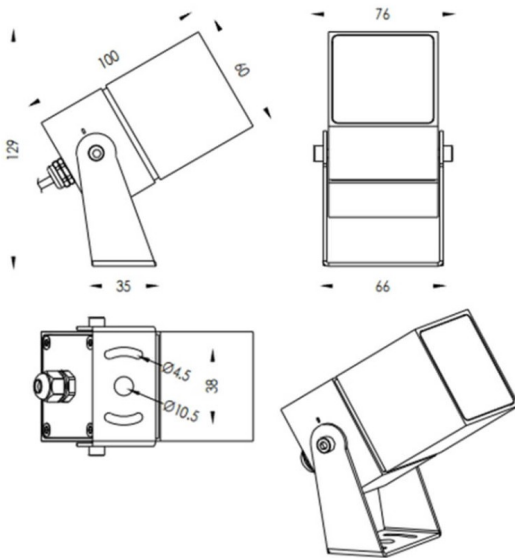

TUBEO-S

Proyector exterior Lavov de la familia TUBEO-S con una potencia de 10W y una distribución fotométrica de 36 grados. Con un flujo luminoso total de 1050lm y una eficacia luminosa de 105lm/W. Fabricado en Cuerpo de aluminio inyectado a presión, lra de acero y cubierta de cristal templado y acabado en color Blanco . Grados de proteccion IP67 e IK10. Driver ON-OFF.

Dimensions	
Product dimensions (mm)	60X60X100(H)mm

Esquema

Código artículo	86.OS05.3341.01
Tipo de producto	Outdoor
Categoría	Proyectores
Familia	TUBEO-S
Subfamilia	TUBEO-S
Pictograms	

Producto	
Potencia real (W)	10
Flujo luminoso real (lm)	1050
Eficacia luminosa (lm/W)	105
Ángulo de apertura	36
Tiempo de vida	50000h L70B10
IP	67
Clase de aislamiento	Clase II
Color	Blanco
Driver incluido	Si
Equipo	ON-OFF
Fuente de luz	LED
Tipo de LED	1x10W CREE 1512
Vida media (h)	50000h L70B10
Temperatura de color (K)	3000
Consistencia de color (SDCM)	SDCM3
CRI	80
IK	IK10