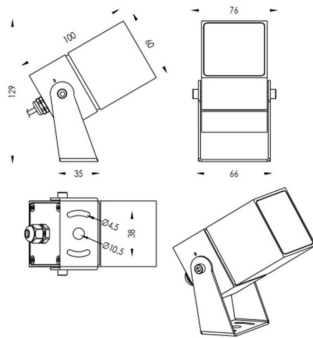

TUBEO-S

Proyector exterior Lavov de la familia TUBEO-S con una potencia de 10W y una distribución fotométrica de 36 grados. Con un flujo luminoso total de 1050lm y una eficacia luminosa de 105lm/W. Fabricado en Cuerpo de aluminio inyectado a presión, lra de acero y cubierta de cristal templado y acabado en color Blanco . Grados de proteccion IP67 e IK10. Driver ON-OFF.

Código artículo	86.OS05.3341.01
Tipo de producto	Outdoor
Categoría	Proyectores
Familia	TUBEO-S
Subfamilia	TUBEO-S
Pictograms	

Dimensions

Product dimensions (mm) 60X60X100(H)mm

Esquema

Producto	
Potencia real (W)	10
Flujo luminoso real (lm)	1050
Eficacia luminosa (lm/W)	105
Ángulo de apertura	36
Life time (h)	50000h L70B10
IP	67
Electrical class insulation	Clase II
Color	Blanco
Driver incluido	Si
Equipo	ON-OFF
Light source	LED
Type of LED	1x10W CREE 1512
Vida media (h)	50000h L70B10
Temperatura de color (K)	3000
Consistencia de color (SDCM)	SDCM<3
CRI	80
IK	IK10