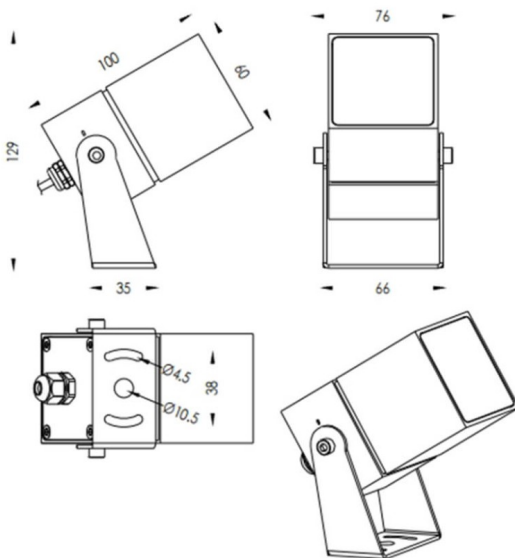

TUBEO-S

Proyector exterior Lavov de la familia TUBEO-S con una potencia de 10W y una distribución fotométrica de 36 grados. Con un flujo luminoso total de 1050lm y una eficacia luminosa de 105lm/W. Fabricado en Cuerpo de aluminio inyectado a presión, lra de acero y cubierta de cristal templado y acabado en color Blanco . Grados de proteccion IP67 e IK10. Driver ON-OFF.

Dimensions	
Product dimensions (mm)	60X60X100(H)mm

Esquema

Código artículo	86.OS05.3341.01
Tipo de producto	Outdoor
Categoría	Proyectores
Familia	TUBEO-S
Subfamilia	TUBEO-S
Pictograms	

Producto	
Potencia real (W)	10
Flujo luminoso real (lm)	1050
Eficacia luminosa (lm/W)	105
Ángulo de apertura	36
Life time (h)	50000h L70B10
IP	67
Electrical class insulation	Clase II
Color	Blanco
Driver incluido	Si
Equipo	ON-OFF
Light source	LED
Type of LED	1x10W CREE 1512
Vida media (h)	50000h L70B10
Temperatura de color (K)	3000
Consistencia de color (SDCM)	SDCM<3
CRI	80
IK	IK10