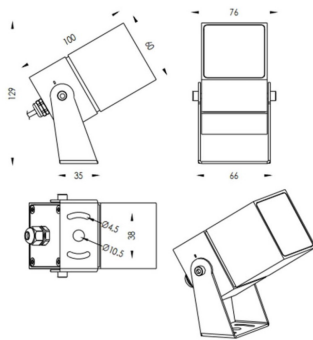

Esquema

Producto	
Potencia real (W)	10
Flujo luminoso real (lm)	1050
Eficacia luminosa (lm/W)	105
Ángulo de apertura	36
Life time (h)	50000h L70B10
IP	67
Electrical class insulation	Clase II
Color	Blanco
Driver incluido	Si
Equipo	ON-OFF
Light source	LED
Type of LED	1x10W CREE 1512
Vida media (h)	50000h L70B10
Temperatura de color (K)	3000
Consistencia de color (SDCM)	SDCM<3
CRI	80
IK	IK10