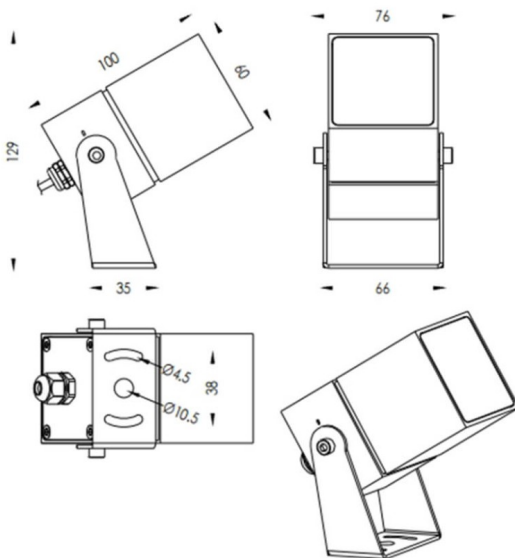

TUBEO-S

Proyector exterior Lavov de la familia TUBEO-S con una potencia de 10W y una distribución fotométrica de 36 grados. Con un flujo luminoso total de 1050lm y una eficacia luminosa de 105lm/W. Fabricado en Cuerpo de aluminio inyectado a presión, lya de acero y cubierta de cristal templado y acabado en color Negro . Grados de proteccion IP67 e IK10. Driver ON-OFF.

Dimensions	
Product dimensions (mm)	60X60X100(H)mm

Esquema	
---------	--

Código artículo	86.OS05.3341.02
Tipo de producto	Outdoor
Categoría	Proyectores
Familia	TUBEO-S
Subfamilia	TUBEO-S

Pictograms

Producto	
Potencia real (W)	10
Flujo luminoso real (lm)	1050
Eficacia luminosa (lm/W)	105
Ángulo de apertura	36
Tiempo de vida	50000h L70B10
IP	65
Clase de aislamiento	Clase II
Color	Negro
Driver incluido	Si
Equipo	ON-OFF
Fuente de luz	LED
Tipo de LED	1x10W CREE 1512
Vida media (h)	50000h L70B10
Temperatura de color (K)	3000
Consistencia de color (SDCM)	SDCM3
CRI	80
IK	IK10