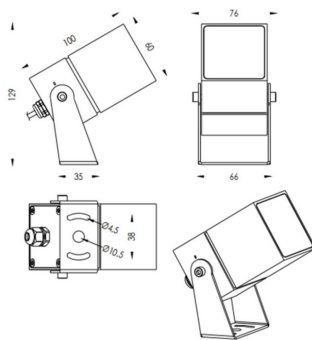

TUBEO-S

Proyector exterior Lavov de la familia TUBEO-S con una potencia de 10W y una distribución fotométrica de 36 grados. Con un flujo luminoso total de 1050lm y una eficacia luminosa de 105lm/W. Fabricado en Cuerpo de aluminio inyectado a presión, lyra de acero y cubierta de cristal templado y acabado en color Negro . Grados de proteccion IP67 e IK10. Driver ON-OFF.

Código artículo	86.OS05.3341.02
Tipo de producto	Outdoor
Categoría	Proyectores
Familia	TUBEO-S
Subfamilia	TUBEO-S
Pictograms	

Dimensions

Product dimensions (mm) 60X60X100(H)mm

Esquema

Producto	
Potencia real (W)	10
Flujo luminoso real (lm)	1050
Eficacia luminosa (lm/W)	105
Ángulo de apertura	36
Life time (h)	50000h L70B10
IP	67
Electrical class insulation	Clase II
Color	Negro
Driver incluido	Si
Equipo	ON-OFF
Light source	LED
Type of LED	1x10W CREE 1512
Vida media (h)	50000h L70B10
Temperatura de color (K)	3000
Consistencia de color (SDCM)	SDCM<3
CRI	80
IK	IK10