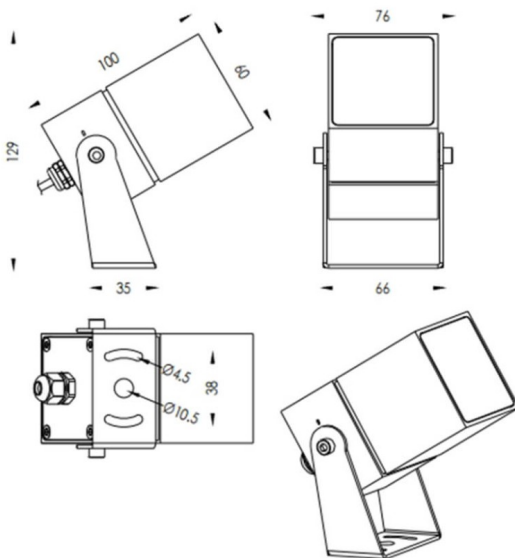

TUBEO-S

Proyector exterior Lavov de la familia TUBEO-S con una potencia de 10W y una distribución fotométrica de 36 grados. Con un flujo luminoso total de 1050lm y una eficacia luminosa de 105lm/W. Fabricado en Cuerpo de aluminio inyectado a presión, lra de acero y cubierta de cristal templado y acabado en color Negro . Grados de proteccion IP67 e IK10. Driver ON-OFF.

Dimensions	
Product dimensions (mm)	60X60X100(H)mm

Esquema

Código artículo	86.OS05.3341.02
Tipo de producto	Outdoor
Categoría	Proyectores
Familia	TUBEO-S
Subfamilia	TUBEO-S
Pictograms	

Producto	
Potencia real (W)	10
Flujo luminoso real (lm)	1050
Eficacia luminosa (lm/W)	105
Ángulo de apertura	36
Life time (h)	50000h L70B10
IP	67
Electrical class insulation	Clase II
Color	Negro
Driver incluido	Si
Equipo	ON-OFF
Light source	LED
Type of LED	1x10W CREE 1512
Vida media (h)	50000h L70B10
Temperatura de color (K)	3000
Consistencia de color (SDCM)	SDCM<3
CRI	80
IK	IK10