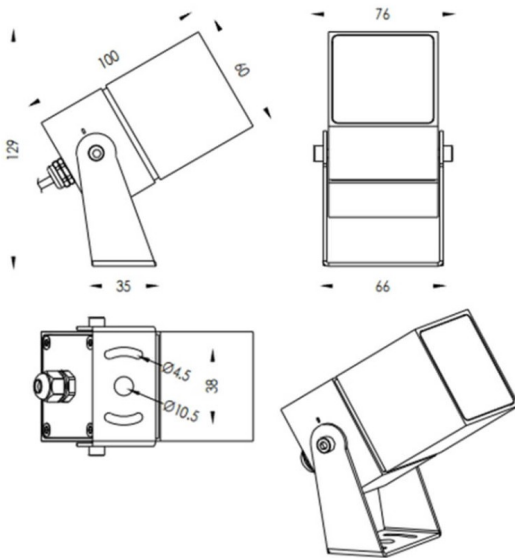

TUBEO-S

Proyector exterior Lavov de la familia TUBEO-S con una potencia de 10W y una distribución fotométrica de 36 grados. Con un flujo luminoso total de 1050lm y una eficacia luminosa de 105lm/W. Fabricado en Cuerpo de aluminio inyectado a presión, lra de acero y cubierta de cristal templado y acabado en color Negro . Grados de proteccion IP67 e IK10. Driver ON-OFF.

Dimensions	
Product dimensions (mm)	60X60X100(H)mm

Esquema

Código artículo	86.OS05.3341.02
Tipo de producto	Outdoor
Categoría	Proyectores
Familia	TUBEO-S
Subfamilia	TUBEO-S
Pictograms	

Producto	
Potencia real (W)	10
Flujo luminoso real (lm)	1050
Eficacia luminosa (lm/W)	105
Ángulo de apertura	36
Tiempo de vida	50000h L70B10
IP	67
Clase de aislamiento	Clase II
Color	Negro
Driver incluido	Si
Equipo	ON-OFF
Fuente de luz	LED
Tipo de LED	1x10W CREE 1512
Vida media (h)	50000h L70B10
Temperatura de color (K)	3000
Consistencia de color (SDCM)	SDCM3
CRI	80
IK	IK10