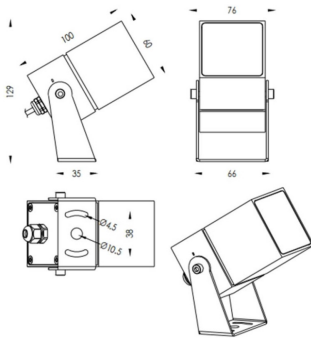

TUBEO-S

Proyector exterior Lavov de la familia TUBEO-S con una potencia de 10W y una distribución fotométrica de 36 grados. Con un flujo luminoso total de 1050lm y una eficacia luminosa de 105lm/W. Fabricado en Cuerpo de aluminio inyectado a presión, lra de acero y cubierta de cristal templado y acabado en color Negro . Grados de proteccion IP67 e IK10. Driver ON-OFF.

Código artículo	86.OS05.3341.02
Tipo de producto	Outdoor
Categoría	Proyectores
Familia	TUBEO-S
Subfamilia	TUBEO-S

Pictograms	

Dimensions

Product dimensions (mm) 60X60X100(H)mm

Esquema

Producto	
Potencia real (W)	10
Flujo luminoso real (lm)	1050
Eficacia luminosa (lm/W)	105
Ángulo de apertura	36
Life time (h)	50000h L70B10
IP	67
Electrical class insulation	Clase II
Color	Negro
Driver incluido	Si
Equipo	ON-OFF
Light source	LED
Type of LED	1x10W CREE 1512
Vida media (h)	50000h L70B10
Temperatura de color (K)	3000
Consistencia de color (SDCM)	SDCM<3
CRI	80
IK	IK10