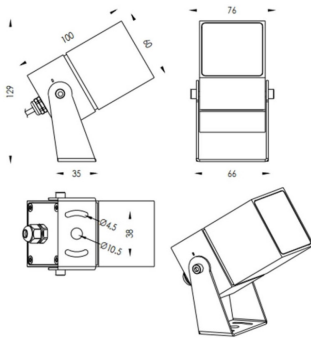

TUBEO-S

Proyector exterior Lavov de la familia TUBEO-S con una potencia de 10W y una distribución fotométrica de 36 grados. Con un flujo luminoso total de 1050lm y una eficacia luminosa de 105lm/W. Fabricado en Cuerpo de aluminio inyectado a presión, lra de acero y cubierta de cristal templado y acabado en color Negro . Grados de proteccion IP67 e IK10. Driver ON-OFF.

Código artículo	86.OS05.3341.02
Tipo de producto	Outdoor
Categoría	Proyectores
Familia	TUBEO-S
Subfamilia	TUBEO-S
Pictograms	

Dimensions

Product dimensions (mm) 60X60X100(H)mm

Esquema

Producto	
Potencia real (W)	10
Flujo luminoso real (lm)	1050
Eficacia luminosa (lm/W)	105
Ángulo de apertura	36
Life time (h)	50000h L70B10
IP	67
Electrical class insulation	Clase II
Color	Negro
Driver incluido	Si
Equipo	ON-OFF
Light source	LED
Type of LED	1x10W CREE 1512
Vida media (h)	50000h L70B10
Temperatura de color (K)	3000
Consistencia de color (SDCM)	SDCM<3
CRI	80
IK	IK10