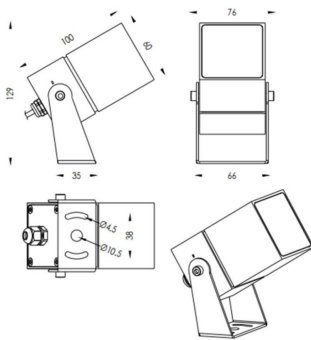

TUBEO-S

Proyector exterior Lavov de la familia TUBEO-S con una potencia de 10W y una distribución fotométrica de 36 grados. Con un flujo luminoso total de 1050lm y una eficacia luminosa de 105lm/W. Fabricado en Cuerpo de aluminio inyectado a presión, lra de acero y cubierta de cristal templado y acabado en color Negro . Grados de proteccion IP67 e IK10. Driver ON-OFF.

Código artículo	86.OS05.3341.02
Tipo de producto	Outdoor
Categoría	Proyectores
Familia	TUBEO-S
Subfamilia	TUBEO-S

Pictograms	

Dimensions

Product dimensions (mm) 60X60X100(H)mm

Esquema

Producto	
Potencia real (W)	10
Flujo luminoso real (lm)	1050
Eficacia luminosa (lm/W)	105
Ángulo de apertura	36
Life time (h)	50000h L70B10
IP	67
Electrical class insulation	Clase II
Color	Negro
Driver incluido	Si
Equipo	ON-OFF
Light source	LED
Type of LED	1x10W CREE 1512
Vida media (h)	50000h L70B10
Temperatura de color (K)	3000
Consistencia de color (SDCM)	SDCM<3
CRI	80
IK	IK10