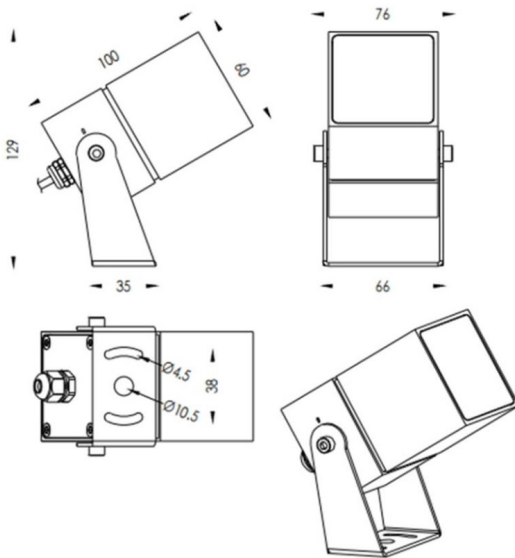

TUBEO-S

Proyector exterior Lavov de la familia TUBEO-S con una potencia de 10W y una distribución fotométrica de 55 grados. Con un flujo luminoso total de 1050lm y una eficacia luminosa de 105lm/W. Fabricado en Cuerpo de aluminio inyectado a presión, lra de acero y cubierta de cristal templado y acabado en color Blanco . Grados de proteccion IP67 e IK10. Driver ON-OFF.

Dimensions	
Product dimensions (mm)	60X60X100(H)mm

Esquema	
---------	--

Código artículo	86.OS05.3351.01
Tipo de producto	Outdoor
Categoría	Proyectores
Familia	TUBEO-S
Subfamilia	TUBEO-S
Pictograms	

Producto	
Potencia real (W)	10
Flujo luminoso real (lm)	1050
Eficacia luminosa (lm/W)	105
Ángulo de apertura	55
Life time (h)	50000h L70B10
IP	67
Electrical class insulation	Clase II
Color	Blanco
Driver incluido	Si
Equipo	ON-OFF
Light source	LED
Type of LED	1x10W CREE 1512
Vida media (h)	50000h L70B10
Temperatura de color (K)	3000
Consistencia de color (SDCM)	SDCM<3
CRI	80
IK	IK10