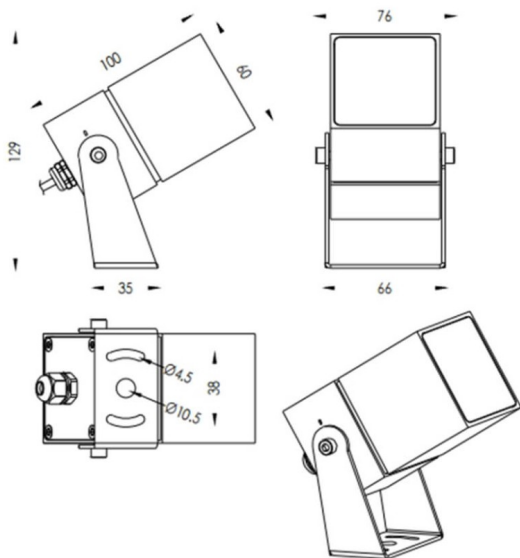

TUBEO-S

Proyector exterior Lavov de la familia TUBEO-S con una potencia de 10W y una distribución fotométrica de 55 grados. Con un flujo luminoso total de 1050lm y una eficacia luminosa de 105lm/W. Fabricado en Cuerpo de aluminio inyectado a presión, lya de acero y cubierta de cristal templado y acabado en color Blanco . Grados de proteccion IP67 e IK10. Driver ON-OFF.

Dimensions	
Product dimensions (mm)	60X60X100(H)mm
Esquema	

Código artículo	86.OS05.3351.01
Tipo de producto	Outdoor
Categoría	Proyectores
Familia	TUBEO-S
Subfamilia	TUBEO-S

Pictograms

- 850°
- CRI 80
- SDCM 3
- CE
- Driver INCL
- On Off
- 50000h L70B10
- IP 65
- 335°
- 90°
- IK 05

Producto	
Potencia real (W)	10
Flujo luminoso real (lm)	1050
Eficacia luminosa (lm/W)	105
Ángulo de apertura	55
Tiempo de vida	50000h L70B10
IP	65
Clase de aislamiento	Clase II
Color	Blanco
Driver incluido	Si
Equipo	ON-OFF
Fuente de luz	LED
Tipo de LED	1x10W CREE 1512
Vida media (h)	50000h L70B10
Temperatura de color (K)	3000
Consistencia de color (SDCM)	SDCM3
CRI	80
IK	IK10