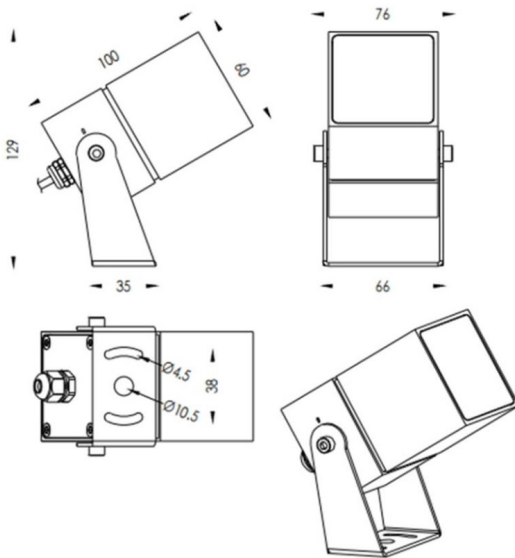

**TUBEO-S**

Proyector exterior Lavov de la familia TUBEO-S con una potencia de 10W y una distribución fotométrica de 55 grados. Con un flujo luminoso total de 1050lm y una eficacia luminosa de 105lm/W. Fabricado en Cuerpo de aluminio inyectado a presión, lya de acero y cubierta de cristal templado y acabado en color Blanco . Grados de proteccion IP67 e IK10. Driver ON-OFF.

<b>Dimensions</b>	
Product dimensions (mm)	60X60X100(H)mm
<b>Esquema</b>	

Código artículo	86.OS05.3351.01
Tipo de producto	Outdoor
Categoría	Proyectores
Familia	TUBEO-S
Subfamilia	TUBEO-S
Pictograms	

<b>Producto</b>	
Potencia real (W)	10
Flujo luminoso real (lm)	1050
Eficacia luminosa (lm/W)	105
Ángulo de apertura	55
Tiempo de vida	50000h L70B10
IP	67
Clase de aislamiento	Clase II
Color	Blanco
Driver incluido	Si
Equipo	ON-OFF
Fuente de luz	LED
Tipo de LED	1x10W CREE 1512
Vida media (h)	50000h L70B10
Temperatura de color (K)	3000
Consistencia de color (SDCM)	SDCM3
CRI	80
IK	IK10