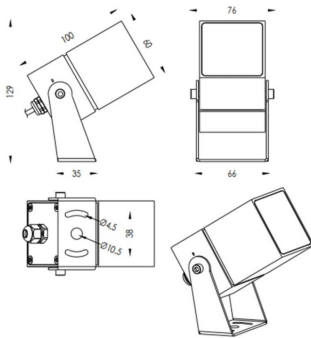

TUBEO-S

Proyector exterior Lavov de la familia TUBEO-S con una potencia de 10W y una distribución fotométrica de 55 grados. Con un flujo luminoso total de 1050lm y una eficacia luminosa de 105lm/W. Fabricado en Cuerpo de aluminio inyectado a presión, lra de acero y cubierta de cristal templado y acabado en color Negro . Grados de proteccion IP67 e IK10. Driver ON-OFF.

Código artículo	86.OS05.3351.02
Tipo de producto	Outdoor
Categoría	Proyectores
Familia	TUBEO-S
Subfamilia	TUBEO-S
Pictograms	

Dimensions

Product dimensions (mm) 60X60X100(H)mm

Esquema

Producto	
Potencia real (W)	10
Flujo luminoso real (lm)	1050
Eficacia luminosa (lm/W)	105
Ángulo de apertura	55
Life time (h)	50000h L70B10
IP	67
Electrical class insulation	Clase II
Color	Negro
Driver incluido	Si
Equipo	ON-OFF
Light source	LED
Type of LED	1x10W CREE 1512
Vida media (h)	50000h L70B10
Temperatura de color (K)	3000
Consistencia de color (SDCM)	SDCM<3
CRI	80
IK	IK10