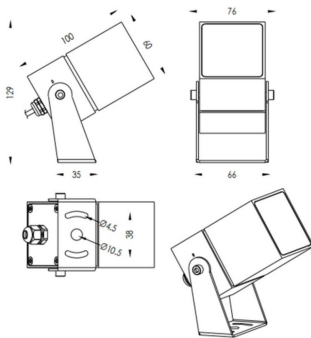

TUBEO-S

Proyector exterior Lavov de la familia TUBEO-S con una potencia de 10W y una distribución fotométrica de 55 grados. Con un flujo luminoso total de 1050lm y una eficacia luminosa de 105lm/W. Fabricado en Cuerpo de aluminio inyectado a presión, lya de acero y cubierta de cristal templado y acabado en color Negro . Grados de proteccion IP67 e IK10. Driver ON-OFF.

Código artículo	86.OS05.3351.02
Tipo de producto	Outdoor
Categoría	Proyectores
Familia	TUBEO-S
Subfamilia	TUBEO-S
Pictograms	

Dimensions

Product dimensions (mm) 60X60X100(H)mm

Esquema

Producto	
Potencia real (W)	10
Flujo luminoso real (lm)	1050
Eficacia luminosa (lm/W)	105
Ángulo de apertura	55
Life time (h)	50000h L70B10
IP	67
Electrical class insulation	Clase II
Color	Negro
Driver incluido	Si
Equipo	ON-OFF
Light source	LED
Type of LED	1x10W CREE 1512
Vida media (h)	50000h L70B10
Temperatura de color (K)	3000
Consistencia de color (SDCM)	SDCM<3
CRI	80
IK	IK10