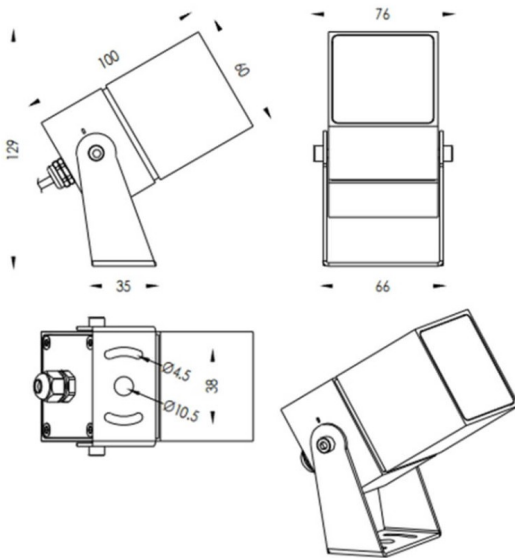

**TUBEO-S**

Proyector exterior Lavov de la familia TUBEO-S con una potencia de 10W y una distribución fotométrica de 55 grados. Con un flujo luminoso total de 1050lm y una eficacia luminosa de 105lm/W. Fabricado en Cuerpo de aluminio inyectado a presión, lra de acero y cubierta de cristal templado y acabado en color Negro . Grados de proteccion IP67 e IK10. Driver ON-OFF.

Dimensions	
Product dimensions (mm)	60X60X100(H)mm

**Esquema**

Código artículo	86.OS05.3351.02
Tipo de producto	Outdoor
Categoría	Proyectores
Familia	TUBEO-S
Subfamilia	TUBEO-S
Pictograms	

Producto	
Potencia real (W)	10
Flujo luminoso real (lm)	1050
Eficacia luminosa (lm/W)	105
Ángulo de apertura	55
Tiempo de vida	50000h L70B10
IP	67
Clase de aislamiento	Clase II
Color	Negro
Driver incluido	Si
Equipo	ON-OFF
Fuente de luz	LED
Tipo de LED	1x10W CREE 1512
Vida media (h)	50000h L70B10
Temperatura de color (K)	3000
Consistencia de color (SDCM)	SDCM3
CRI	80
IK	IK10