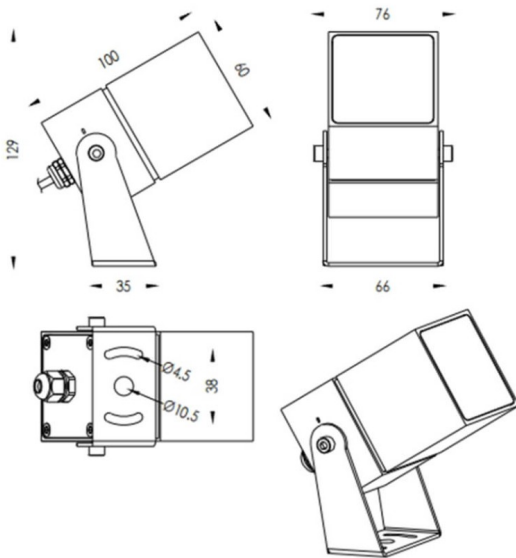

TUBEO-S

Proyector exterior Lavov de la familia TUBEO-S con una potencia de 10W y una distribución fotométrica de 55 grados. Con un flujo luminoso total de 1050lm y una eficacia luminosa de 105lm/W. Fabricado en Cuerpo de aluminio inyectado a presión, lya de acero y cubierta de cristal templado y acabado en color Negro . Grados de proteccion IP67 e IK10. Driver ON-OFF.

Dimensions	
Product dimensions (mm)	60X60X100(H)mm

Esquema	
---------	--

Código artículo	86.OS05.3351.02
Tipo de producto	Outdoor
Categoría	Proyectores
Familia	TUBEO-S
Subfamilia	TUBEO-S

Pictograms

Producto	
Potencia real (W)	10
Flujo luminoso real (lm)	1050
Eficacia luminosa (lm/W)	105
Ángulo de apertura	55
Tiempo de vida	50000h L70B10
IP	65
Clase de aislamiento	Clase II
Color	Negro
Driver incluido	Si
Equipo	ON-OFF
Fuente de luz	LED
Tipo de LED	1x10W CREE 1512
Vida media (h)	50000h L70B10
Temperatura de color (K)	3000
Consistencia de color (SDCM)	SDCM3
CRI	80
IK	IK10