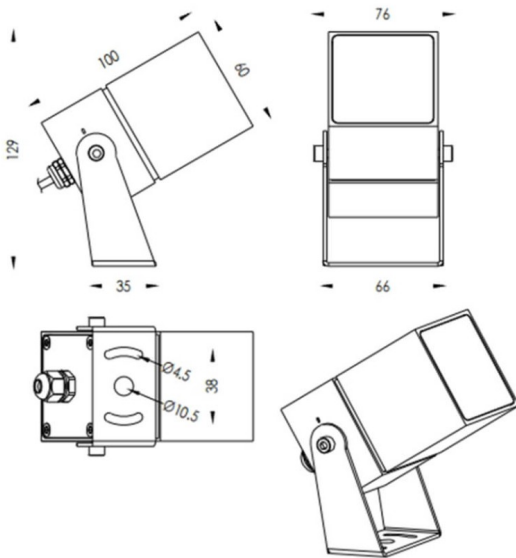

TUBEO-S

Proyector exterior Lavov de la familia TUBEO-S con una potencia de 10W y una distribución fotométrica de 55 grados. Con un flujo luminoso total de 1050lm y una eficacia luminosa de 105lm/W. Fabricado en Cuerpo de aluminio inyectado a presión, lra de acero y cubierta de cristal templado y acabado en color Negro . Grados de proteccion IP67 e IK10. Driver ON-OFF.

| Dimensions | |
|-------------------------|----------------|
| Product dimensions (mm) | 60X60X100(H)mm |

| Esquema | |
|---------|--|
|---------|--|

| | |
|------------------|-----------------|
| Código artículo | 86.OS05.3351.02 |
| Tipo de producto | Outdoor |
| Categoría | Proyectores |
| Familia | TUBEO-S |
| Subfamilia | TUBEO-S |
| Pictograms | |

| | |
|------------------------------|-----------------|
| Producto | |
| Potencia real (W) | 10 |
| Flujo luminoso real (lm) | 1050 |
| Eficacia luminosa (lm/W) | 105 |
| Ángulo de apertura | 55 |
| Life time (h) | 50000h L70B10 |
| IP | 67 |
| Electrical class insulation | Clase II |
| Color | Negro |
| Driver incluido | Si |
| Equipo | ON-OFF |
| Light source | LED |
| Type of LED | 1x10W CREE 1512 |
| Vida media (h) | 50000h L70B10 |
| Temperatura de color (K) | 3000 |
| Consistencia de color (SDCM) | SDCM<3 |
| CRI | 80 |
| IK | IK10 |