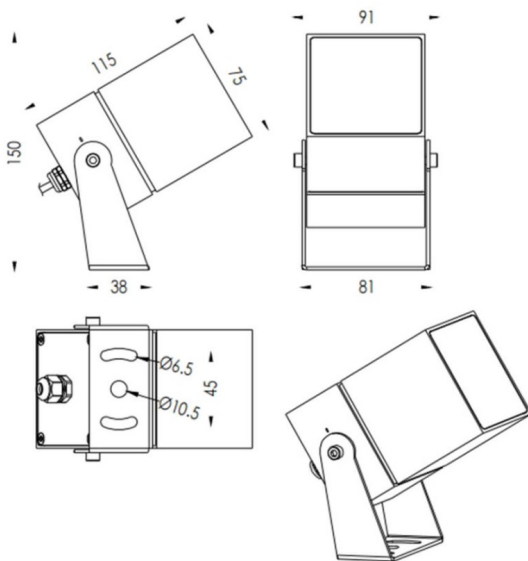

TUBEO-S

Proyector exterior Lavov de la familia TUBEO-S con una potencia de 16W y una distribución fotométrica de 15 grados. Con un flujo luminoso total de 1232lm y una eficacia luminosa de 77lm/W. Fabricado en Cuerpo de aluminio inyectado a presión, lya de acero y cubierta de cristal templado y acabado en color Blanco . Grados de proteccion IP67 e IK10. Driver ON-OFF.

Dimensions	
Product dimensions (mm)	75X75X115(H)mm

Esquema

Código artículo	86.OS05.4321.01
Tipo de producto	Outdoor
Categoría	Proyectores
Familia	TUBEO-S
Subfamilia	TUBEO-S

Pictograms

Producto	
Potencia real (W)	15
Flujo luminoso real (lm)	1232
Eficacia luminosa (lm/W)	77
&Aacute;ngulo de apertura	15
Life time (h)	50000h L70B10
IP	67
Electrical class insulation	Clase II
Color	Blanco
Driver incluido	Si
Equipo	ON-OFF
Light source	LED
Type of LED	1x16W CREE 1512
Vida media (h)	50000h L70B10
Temperatura de color (K)	3000
Consistencia de color (SDCM)	SDCM<3
CRI	80
IK	IK10