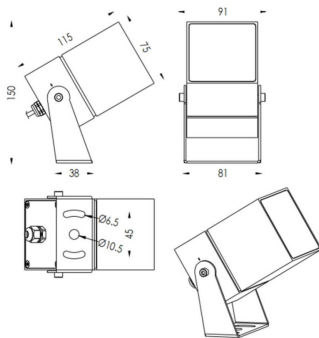

TUBEO-S

Proyector exterior Lavov de la familia TUBEO-S con una potencia de 16W y una distribución fotométrica de 15 grados. Con un flujo luminoso total de 1232lm y una eficacia luminosa de 77lm/W. Fabricado en Cuerpo de aluminio inyectado a presión, lra de acero y cubierta de cristal templado y acabado en color Blanco . Grados de proteccion IP67 e IK10. Driver ON-OFF.

Código artículo	86.OS05.4321.01
Tipo de producto	Outdoor
Categoría	Proyectores
Familia	TUBEO-S
Subfamilia	TUBEO-S

Pictograms	
-------------------	--

Dimensions

Product dimensions (mm) 75X75X115(H)mm

Esquema

Producto	
Potencia real (W)	16
Flujo luminoso real (lm)	1232
Eficacia luminosa (lm/W)	77
Ángulo de apertura	15
Life time (h)	50000h L70B10
IP	67
Electrical class insulation	Clase II
Color	Blanco
Driver incluido	Si
Equipo	ON-OFF
Light source	LED
Type of LED	1x16W CREE 1512
Vida media (h)	50000h L70B10
Temperatura de color (K)	3000
Consistencia de color (SDCM)	SDCM<3
CRI	80
IK	IK10