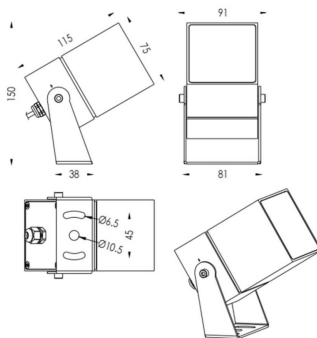

TUBEO-S

Proyector exterior Lavov de la familia TUBEO-S con una potencia de 16W y una distribución fotométrica de 15 grados. Con un flujo luminoso total de 1232lm y una eficacia luminosa de 77lm/W. Fabricado en Cuerpo de aluminio inyectado a presión, lya de acero y cubierta de cristal templado y acabado en color Blanco . Grados de proteccion IP67 e IK10. Driver ON-OFF.

Código artículo	86.OS05.4321.01
Tipo de producto	Outdoor
Categoría	Proyectores
Familia	TUBEO-S
Subfamilia	TUBEO-S

Pictograms	
-------------------	--

Dimensions

Product dimensions (mm) 75X75X115(H)mm

Esquema

Producto	
Potencia real (W)	16
Flujo luminoso real (lm)	1232
Eficacia luminosa (lm/W)	77
Ángulo de apertura	15
Life time (h)	50000h L70B10
IP	67
Electrical class insulation	Clase II
Color	Blanco
Driver incluido	Si
Equipo	ON-OFF
Light source	LED
Type of LED	1x16W CREE 1512
Vida media (h)	50000h L70B10
Temperatura de color (K)	3000
Consistencia de color (SDCM)	SDCM<3
CRI	80
IK	IK10