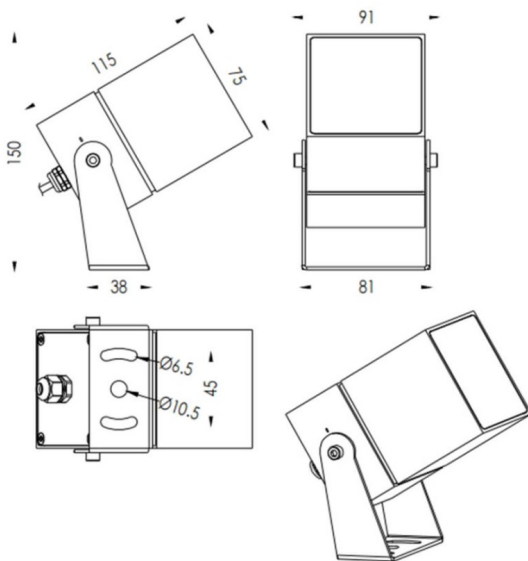

TUBEO-S

Proyector exterior Lavov de la familia TUBEO-S con una potencia de 16W y una distribución fotométrica de 15 grados. Con un flujo luminoso total de 1232lm y una eficacia luminosa de 77lm/W. Fabricado en Cuerpo de aluminio inyectado a presión, lra de acero y cubierta de cristal templado y acabado en color Blanco . Grados de protección IP67 e IK10. Driver ON-OFF.

Dimensions	
Product dimensions (mm)	75X75X115(H)mm

Esquema

Código artículo	86.OS05.4321.01
Tipo de producto	Outdoor
Categoría	Proyectores
Familia	TUBEO-S
Subfamilia	TUBEO-S

Pictograms

Producto	
Potencia real (W)	15
Flujo luminoso real (lm)	1232
Eficacia luminosa (lm/W)	77
Ángulo de apertura	15
Tiempo de vida	50000h L70B10
IP	65
Clase de aislamiento	Clase II
Color	Blanco
Driver incluido	Si
Equipo	ON-OFF
Fuente de luz	LED
Tipo de LED	1x16W CREE 1512
Vida media (h)	50000h L70B10
Temperatura de color (K)	3000
Consistencia de color (SDCM)	SDCM3
CRI	80
IK	IK10