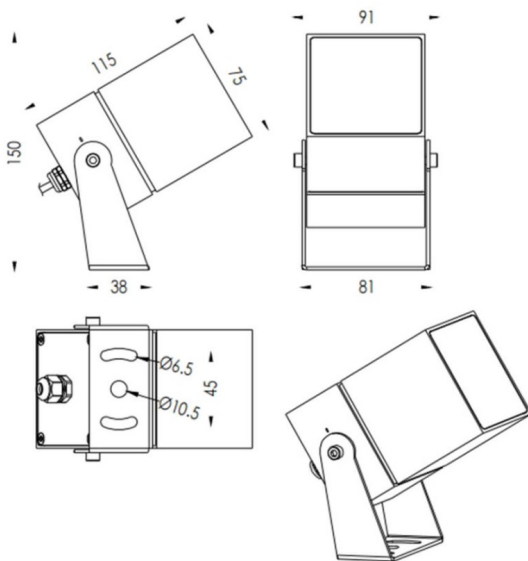

TUBEO-S

Proyector exterior Lavov de la familia TUBEO-S con una potencia de 16W y una distribución fotométrica de 15 grados. Con un flujo luminoso total de 1232lm y una eficacia luminosa de 77lm/W. Fabricado en Cuerpo de aluminio inyectado a presión, lya de acero y cubierta de cristal templado y acabado en color Blanco. Grados de protección IP67 e IK10. Driver ON-OFF.

Dimensions	
Product dimensions (mm)	75X75X115(H)mm

Esquema

Código artículo	86.OS05.4321.01
Tipo de producto	Outdoor
Categoría	Proyectores
Familia	TUBEO-S
Subfamilia	TUBEO-S
Pictograms	

Producto	
Potencia real (W)	15
Flujo luminoso real (lm)	1232
Eficacia luminosa (lm/W)	77
Ángulo de apertura	15
Tiempo de vida	50000h L70B10
IP	67
Clase de aislamiento	Clase II
Color	Blanco
Driver incluido	Si
Equipo	ON-OFF
Fuente de luz	LED
Tipo de LED	1x16W CREE 1512
Vida media (h)	50000h L70B10
Temperatura de color (K)	3000
Consistencia de color (SDCM)	SDCM3
CRI	80
IK	IK10