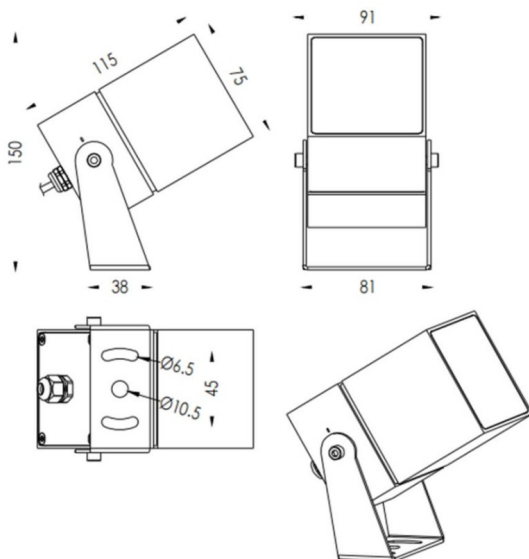

TUBEO-S

Proyector exterior Lavov de la familia TUBEO-S con una potencia de 16W y una distribución fotométrica de 15 grados. Con un flujo luminoso total de 1232lm y una eficacia luminosa de 77lm/W. Fabricado en Cuerpo de aluminio inyectado a presión, lra de acero y cubierta de cristal templado y acabado en color Negro . Grados de protección IP67 e IK10. Driver ON-OFF.

Dimensions	
Product dimensions (mm)	75X75X115(H)mm

Esquema

Código artículo	86.OS05.4321.02
Tipo de producto	Outdoor
Categoría	Proyectores
Familia	TUBEO-S
Subfamilia	TUBEO-S

Pictograms

Producto	
Potencia real (W)	15
Flujo luminoso real (lm)	1232
Eficacia luminosa (lm/W)	77
Ángulo de apertura	15
Tiempo de vida	50000h L70B10
IP	65
Clase de aislamiento	Clase II
Color	Negro
Driver incluido	Si
Equipo	ON-OFF
Fuente de luz	LED
Tipo de LED	1x16W CREE 1512
Vida media (h)	50000h L70B10
Temperatura de color (K)	3000
Consistencia de color (SDCM)	SDCM3
CRI	80
IK	IK10