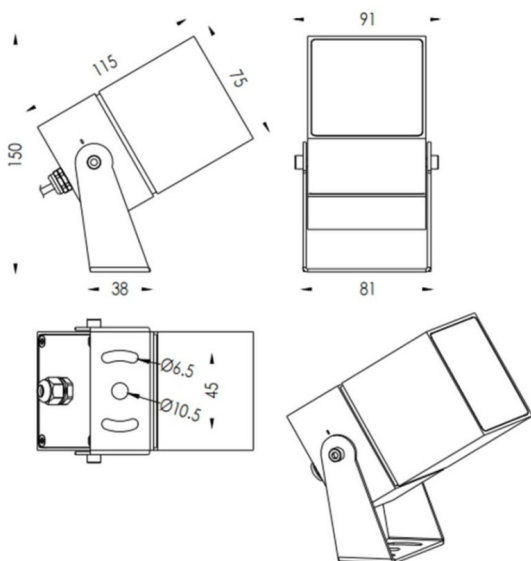

**TUBEO-S**

Proyector exterior Lavov de la familia TUBEO-S con una potencia de 16W y una distribución fotométrica de 15 grados. Con un flujo luminoso total de 1232lm y una eficacia luminosa de 77lm/W. Fabricado en Cuerpo de aluminio inyectado a presión, lya de acero y cubierta de cristal templado y acabado en color Negro . Grados de proteccion IP67 e IK10. Driver ON-OFF.

Dimensions	
Product dimensions (mm)	75X75X115(H)mm

**Esquema**

Código artículo	86.OS05.4321.02
Tipo de producto	Outdoor
Categoría	Proyectores
Familia	TUBEO-S
Subfamilia	TUBEO-S

**Pictograms**

- 850°
- CRI 80
- SDCM 3
- CE
- Driver EXCL
- On / Off
- 50000h L70B10
- IP 65
- 335°
- 90°
- IK 05

<b>Producto</b>	
Potencia real (W)	15
Flujo luminoso real (lm)	1232
Eficacia luminosa (lm/W)	77
Ángulo de apertura	15
Life time (h)	50000h L70B10
IP	67
Electrical class insulation	Clase II
Color	Negro
Driver incluido	Si
Equipo	ON-OFF
Light source	LED
Type of LED	1x16W CREE 1512
Vida media (h)	50000h L70B10
Temperatura de color (K)	3000
Consistencia de color (SDCM)	SDCM<3
CRI	80
IK	IK10