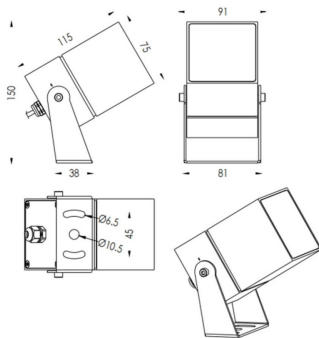

TUBEO-S

Proyector exterior Lavov de la familia TUBEO-S con una potencia de 16W y una distribución fotométrica de 15 grados. Con un flujo luminoso total de 1232lm y una eficacia luminosa de 77lm/W. Fabricado en Cuerpo de aluminio inyectado a presión, lra de acero y cubierta de cristal templado y acabado en color Negro . Grados de proteccion IP67 e IK10. Driver ON-OFF.

Código artículo	86.OS05.4321.02
Tipo de producto	Outdoor
Categoría	Proyectores
Familia	TUBEO-S
Subfamilia	TUBEO-S

Pictograms	
-------------------	--

Dimensions

Product dimensions (mm) 75X75X115(H)mm

Esquema

Producto	
Potencia real (W)	16
Flujo luminoso real (lm)	1232
Eficacia luminosa (lm/W)	77
Ángulo de apertura	15
Life time (h)	50000h L70B10
IP	67
Electrical class insulation	Clase II
Color	Negro
Driver incluido	Si
Equipo	ON-OFF
Light source	LED
Type of LED	1x16W CREE 1512
Vida media (h)	50000h L70B10
Temperatura de color (K)	3000
Consistencia de color (SDCM)	SDCM<3
CRI	80
IK	IK10