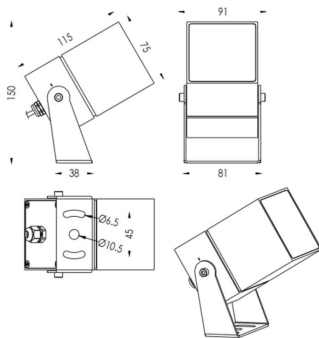

TUBEO-S

Proyector exterior Lavov de la familia TUBEO-S con una potencia de 16W y una distribución fotométrica de 15 grados. Con un flujo luminoso total de 1232lm y una eficacia luminosa de 77lm/W. Fabricado en Cuerpo de aluminio inyectado a presión, lra de acero y cubierta de cristal templado y acabado en color Negro . Grados de proteccion IP67 e IK10. Driver ON-OFF.

Código artículo	86.OS05.4321.02
Tipo de producto	Outdoor
Categoría	Proyectores
Familia	TUBEO-S
Subfamilia	TUBEO-S
Pictograms	

Dimensions

Product dimensions (mm) 75X75X115(H)mm

Esquema

Producto	
Potencia real (W)	16
Flujo luminoso real (lm)	1232
Eficacia luminosa (lm/W)	77
Ángulo de apertura	15
Life time (h)	50000h L70B10
IP	67
Electrical class insulation	Clase II
Color	Negro
Driver incluido	Si
Equipo	ON-OFF
Light source	LED
Type of LED	1x16W CREE 1512
Vida media (h)	50000h L70B10
Temperatura de color (K)	3000
Consistencia de color (SDCM)	SDCM<3
CRI	80
IK	IK10