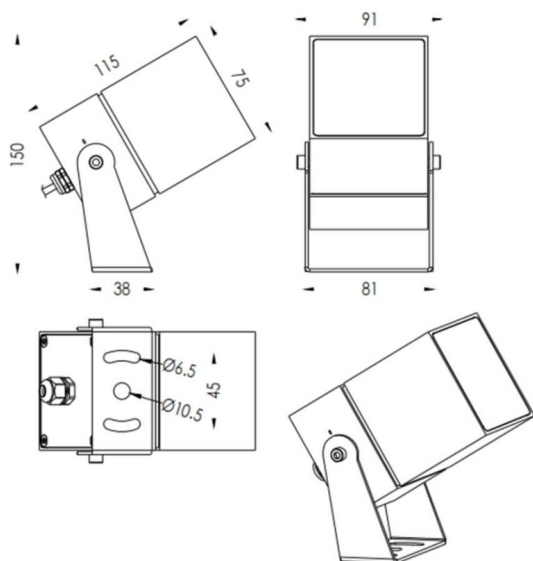

TUBEO-S

Proyector exterior Lavov de la familia TUBEO-S con una potencia de 16W y una distribución fotométrica de 15 grados. Con un flujo luminoso total de 1232lm y una eficacia luminosa de 77lm/W. Fabricado en Cuerpo de aluminio inyectado a presión, lya de acero y cubierta de cristal templado y acabado en color Negro . Grados de proteccion IP67 e IK10. Driver ON-OFF.

| Dimensions | |
|-------------------------|----------------|
| Product dimensions (mm) | 75X75X115(H)mm |

Esquema

| | |
|------------------|-----------------|
| Código artículo | 86.OS05.4321.02 |
| Tipo de producto | Outdoor |
| Categoría | Proyectores |
| Familia | TUBEO-S |
| Subfamilia | TUBEO-S |

Pictograms

- 850°
- CRI 80
- SDCM 3
- CE
- Driver EXCL
- On Off
- 50000h L70B10
- IP 65
- 335°
- 90°
- IK 05

| | |
|------------------------------|-----------------|
| Producto | |
| Potencia real (W) | 15 |
| Flujo luminoso real (lm) | 1232 |
| Eficacia luminosa (lm/W) | 77 |
| Ángulo de apertura | 15 |
| Life time (h) | 50000h L70B10 |
| IP | 67 |
| Electrical class insulation | Clase II |
| Color | Negro |
| Driver incluido | Si |
| Equipo | ON-OFF |
| Light source | LED |
| Type of LED | 1x16W CREE 1512 |
| Vida media (h) | 50000h L70B10 |
| Temperatura de color (K) | 3000 |
| Consistencia de color (SDCM) | SDCM<3 |
| CRI | 80 |
| IK | IK10 |