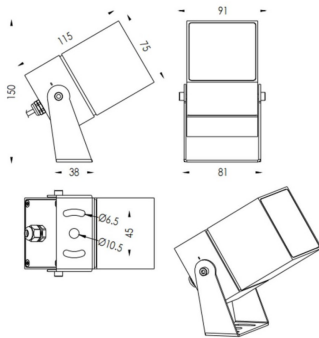

TUBEO-S

Proyector exterior Lavov de la familia TUBEO-S con una potencia de 16W y una distribución fotométrica de 15 grados. Con un flujo luminoso total de 1232lm y una eficacia luminosa de 77lm/W. Fabricado en Cuerpo de aluminio inyectado a presión, lra de acero y cubierta de cristal templado y acabado en color Negro . Grados de proteccion IP67 e IK10. Driver ON-OFF.

Código artículo	86.OS05.4321.02
Tipo de producto	Outdoor
Categoría	Proyectores
Familia	TUBEO-S
Subfamilia	TUBEO-S
Pictograms	

Dimensions

Product dimensions (mm) 75X75X115(H)mm

Esquema

Producto	
Potencia real (W)	16
Flujo luminoso real (lm)	1232
Eficacia luminosa (lm/W)	77
Ángulo de apertura	15
Life time (h)	50000h L70B10
IP	67
Electrical class insulation	Clase II
Color	Negro
Driver incluido	Si
Equipo	ON-OFF
Light source	LED
Type of LED	1x16W CREE 1512
Vida media (h)	50000h L70B10
Temperatura de color (K)	3000
Consistencia de color (SDCM)	SDCM<3
CRI	80
IK	IK10