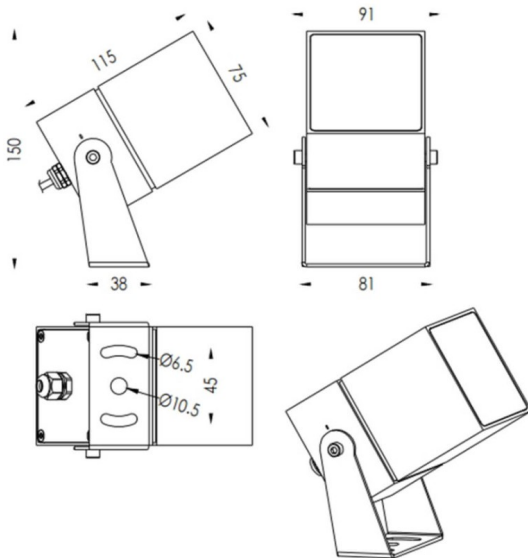

TUBEO-S

Proyector exterior Lavov de la familia TUBEO-S con una potencia de 16W y una distribución fotométrica de 15 grados. Con un flujo luminoso total de 1232lm y una eficacia luminosa de 77lm/W. Fabricado en Cuerpo de aluminio inyectado a presión, lra de acero y cubierta de cristal templado y acabado en color Negro . Grados de protección IP67 e IK10. Driver ON-OFF.

Dimensions

Product dimensions (mm) 75X75X115(H)mm

Esquema

Código artículo	86.OS05.4321.02
Tipo de producto	Outdoor
Categoría	Proyectores
Familia	TUBEO-S
Subfamilia	TUBEO-S
Pictograms	

Producto	
Potencia real (W)	15
Flujo luminoso real (lm)	1232
Eficacia luminosa (lm/W)	77
Ángulo de apertura	15
Tiempo de vida	50000h L70B10
IP	67
Clase de aislamiento	Clase II
Color	Negro
Driver incluido	Si
Equipo	ON-OFF
Fuente de luz	LED
Tipo de LED	1x16W CREE 1512
Vida media (h)	50000h L70B10
Temperatura de color (K)	3000
Consistencia de color (SDCM)	SDCM3
CRI	80
IK	IK10