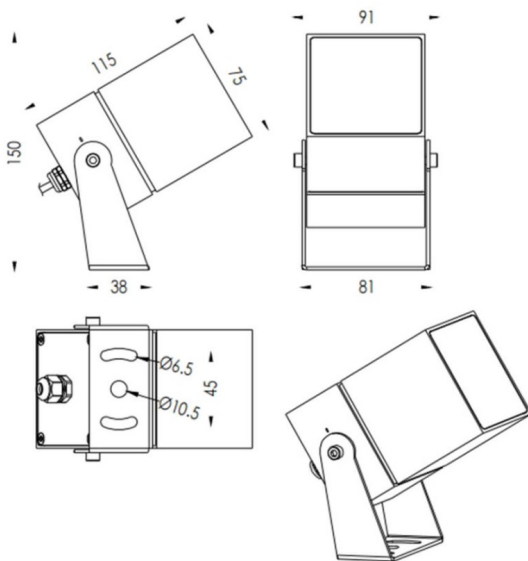

TUBEO-S

Proyector exterior Lavov de la familia TUBEO-S con una potencia de 16W y una distribución fotométrica de 24 grados. Con un flujo luminoso total de 1232lm y una eficacia luminosa de 77lm/W. Fabricado en Cuerpo de aluminio inyectado a presión, lya de acero y cubierta de cristal templado y acabado en color Blanco . Grados de proteccion IP67 e IK10. Driver ON-OFF.

Dimensions	
Product dimensions (mm)	75X75X115(H)mm

Esquema

Código artículo	86.OS05.4331.01
Tipo de producto	Outdoor
Categoría	Proyectores
Familia	TUBEO-S
Subfamilia	TUBEO-S

Pictograms

- 850°
- CRI 80
- SDCM 3
- CE
- Driver EXCL
- On Off
- 50000h L70B10
- IP 65
- 335°
- 90°
- IK 05

Producto	
Potencia real (W)	15
Flujo luminoso real (lm)	1232
Eficacia luminosa (lm/W)	77
&Aacute;ngulo de apertura	24
Life time (h)	50000h L70B10
IP	67
Electrical class insulation	Clase II
Color	Blanco
Driver incluido	Si
Equipo	ON-OFF
Light source	LED
Type of LED	1x16W CREE 1512
Vida media (h)	50000h L70B10
Temperatura de color (K)	3000
Consistencia de color (SDCM)	SDCM<3
CRI	80
IK	IK10