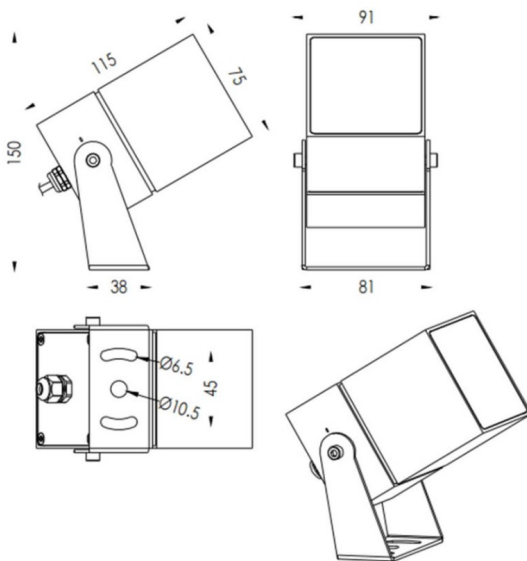

TUBEO-S

Proyector exterior Lavov de la familia TUBEO-S con una potencia de 16W y una distribución fotométrica de 24 grados. Con un flujo luminoso total de 1232lm y una eficacia luminosa de 77lm/W. Fabricado en Cuerpo de aluminio inyectado a presión, lya de acero y cubierta de cristal templado y acabado en color Blanco. Grados de protección IP67 e IK10. Driver ON-OFF.

Dimensions	
Product dimensions (mm)	75X75X115(H)mm

Esquema

Código artículo	86.OS05.4331.01
Tipo de producto	Outdoor
Categoría	Proyectores
Familia	TUBEO-S
Subfamilia	TUBEO-S
Pictograms	

Producto	
Potencia real (W)	15
Flujo luminoso real (lm)	1232
Eficacia luminosa (lm/W)	77
Ángulo de apertura	24
Tiempo de vida	50000h L70B10
IP	67
Clase de aislamiento	Clase II
Color	Blanco
Driver incluido	Si
Equipo	ON-OFF
Fuente de luz	LED
Tipo de LED	1x16W CREE 1512
Vida media (h)	50000h L70B10
Temperatura de color (K)	3000
Consistencia de color (SDCM)	SDCM3
CRI	80
IK	IK10