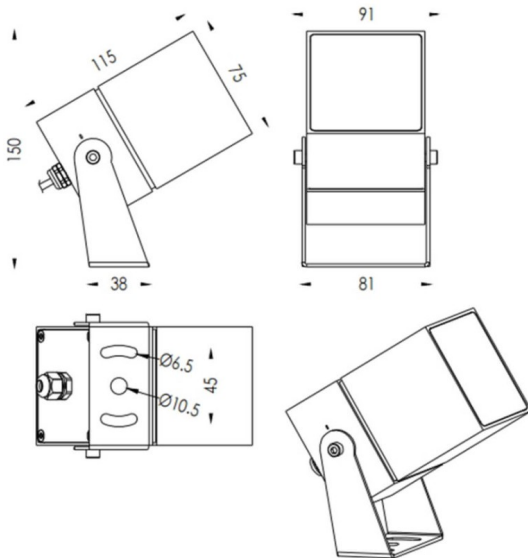

**TUBEO-S**

Proyector exterior Lavov de la familia TUBEO-S con una potencia de 16W y una distribución fotométrica de 24 grados. Con un flujo luminoso total de 1232lm y una eficacia luminosa de 77lm/W. Fabricado en Cuerpo de aluminio inyectado a presión, lra de acero y cubierta de cristal templado y acabado en color Blanco . Grados de protección IP67 e IK10. Driver ON-OFF.

Dimensions	
Product dimensions (mm)	75X75X115(H)mm

**Esquema**

Código artículo	86.OS05.4331.01
Tipo de producto	Outdoor
Categoría	Proyectores
Familia	TUBEO-S
Subfamilia	TUBEO-S

**Pictograms**

<b>Producto</b>	
Potencia real (W)	15
Flujo luminoso real (lm)	1232
Eficacia luminosa (lm/W)	77
Ángulo de apertura	24
Tiempo de vida	50000h L70B10
IP	65
Clase de aislamiento	Clase II
Color	Blanco
Driver incluido	Si
Equipo	ON-OFF
Fuente de luz	LED
Tipo de LED	1x16W CREE 1512
Vida media (h)	50000h L70B10
Temperatura de color (K)	3000
Consistencia de color (SDCM)	SDCM3
CRI	80
IK	IK10