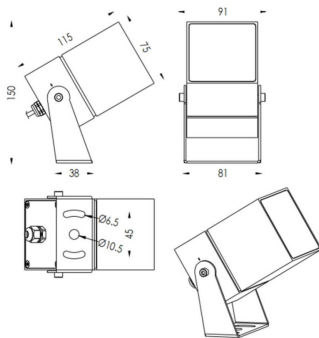

TUBEO-S

Proyector exterior Lavov de la familia TUBEO-S con una potencia de 16W y una distribución fotométrica de 24 grados. Con un flujo luminoso total de 1232lm y una eficacia luminosa de 77lm/W. Fabricado en Cuerpo de aluminio inyectado a presión, lra de acero y cubierta de cristal templado y acabado en color Blanco . Grados de proteccion IP67 e IK10. Driver ON-OFF.

Código artículo	86.OS05.4331.01
Tipo de producto	Outdoor
Categoría	Proyectores
Familia	TUBEO-S
Subfamilia	TUBEO-S

Pictograms	
-------------------	--

Dimensions

Product dimensions (mm) 75X75X115(H)mm

Esquema

Producto	
Potencia real (W)	16
Flujo luminoso real (lm)	1232
Eficacia luminosa (lm/W)	77
Ángulo de apertura	24
Life time (h)	50000h L70B10
IP	67
Electrical class insulation	Clase II
Color	Blanco
Driver incluido	Si
Equipo	ON-OFF
Light source	LED
Type of LED	1x16W CREE 1512
Vida media (h)	50000h L70B10
Temperatura de color (K)	3000
Consistencia de color (SDCM)	SDCM<3
CRI	80
IK	IK10