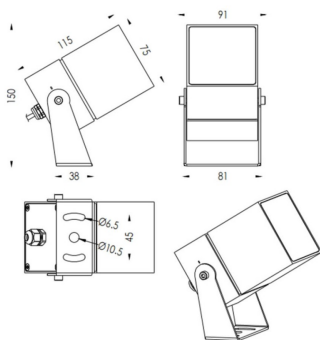

TUBEO-S

Proyector exterior Lavov de la familia TUBEO-S con una potencia de 16W y una distribución fotométrica de 24 grados. Con un flujo luminoso total de 1232lm y una eficacia luminosa de 77lm/W. Fabricado en Cuerpo de aluminio inyectado a presión, lra de acero y cubierta de cristal templado y acabado en color Negro . Grados de proteccion IP67 e IK10. Driver ON-OFF.

Código artículo	86.OS05.4331.02
Tipo de producto	Outdoor
Categoría	Proyectores
Familia	TUBEO-S
Subfamilia	TUBEO-S

Pictograms

Dimensions

Product dimensions (mm) 75X75X115(H)mm

Esquema

Producto	
Potencia real (W)	16
Flujo luminoso real (lm)	1232
Eficacia luminosa (lm/W)	77
Ángulo de apertura	24
Life time (h)	50000h L70B10
IP	67
Electrical class insulation	Clase II
Color	Negro
Driver incluido	Si
Equipo	ON-OFF
Light source	LED
Type of LED	1x16W CREE 1512
Vida media (h)	50000h L70B10
Temperatura de color (K)	3000
Consistencia de color (SDCM)	SDCM<3
CRI	80
IK	IK10