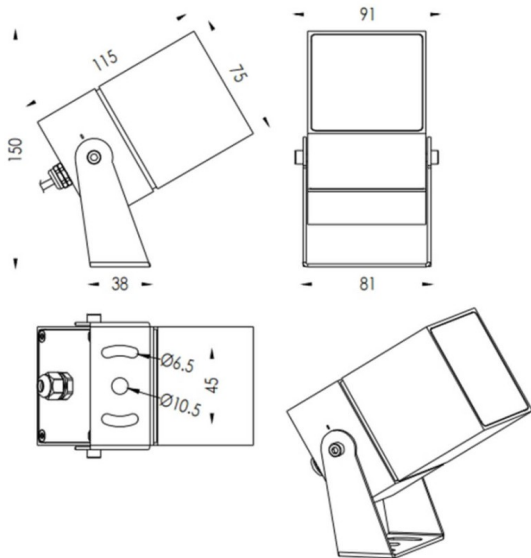

TUBEO-S

Proyector exterior Lavov de la familia TUBEO-S con una potencia de 16W y una distribución fotométrica de 24 grados. Con un flujo luminoso total de 1232lm y una eficacia luminosa de 77lm/W. Fabricado en Cuerpo de aluminio inyectado a presión, lyra de acero y cubierta de cristal templado y acabado en color Negro . Grados de proteccion IP67 e IK10. Driver ON-OFF.

Dimensions	
Product dimensions (mm)	75X75X115(H)mm

Esquema

Código artículo	86.OS05.4331.02
Tipo de producto	Outdoor
Categoría	Proyectores
Familia	TUBEO-S
Subfamilia	TUBEO-S

Pictograms

Producto	
Potencia real (W)	15
Flujo luminoso real (lm)	1232
Eficacia luminosa (lm/W)	77
Ángulo de apertura	24
Life time (h)	50000h L70B10
IP	67
Electrical class insulation	Clase II
Color	Negro
Driver incluido	Si
Equipo	ON-OFF
Light source	LED
Type of LED	1x16W CREE 1512
Vida media (h)	50000h L70B10
Temperatura de color (K)	3000
Consistencia de color (SDCM)	SDCM<3
CRI	80
IK	IK10