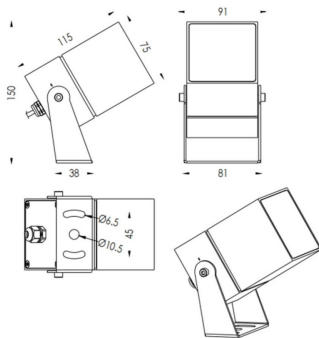

TUBEO-S

Proyector exterior Lavov de la familia TUBEO-S con una potencia de 16W y una distribución fotométrica de 24 grados. Con un flujo luminoso total de 1232lm y una eficacia luminosa de 77lm/W. Fabricado en Cuerpo de aluminio inyectado a presión, lra de acero y cubierta de cristal templado y acabado en color Negro . Grados de proteccion IP67 e IK10. Driver ON-OFF.

Código artículo	86.OS05.4331.02
Tipo de producto	Outdoor
Categoría	Proyectores
Familia	TUBEO-S
Subfamilia	TUBEO-S

Pictograms	
-------------------	--

Dimensions

Product dimensions (mm) 75X75X115(H)mm

Esquema

Producto	
Potencia real (W)	16
Flujo luminoso real (lm)	1232
Eficacia luminosa (lm/W)	77
Ángulo de apertura	24
Life time (h)	50000h L70B10
IP	67
Electrical class insulation	Clase II
Color	Negro
Driver incluido	Si
Equipo	ON-OFF
Light source	LED
Type of LED	1x16W CREE 1512
Vida media (h)	50000h L70B10
Temperatura de color (K)	3000
Consistencia de color (SDCM)	SDCM<3
CRI	80
IK	IK10