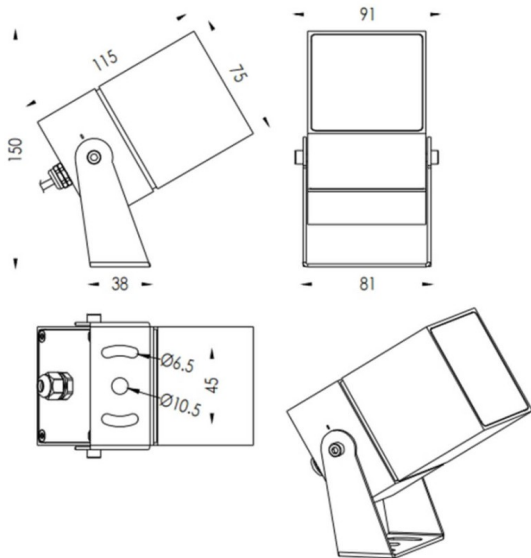

TUBEO-S

Proyector exterior Lavov de la familia TUBEO-S con una potencia de 16W y una distribución fotométrica de 24 grados. Con un flujo luminoso total de 1232lm y una eficacia luminosa de 77lm/W. Fabricado en Cuerpo de aluminio inyectado a presión, lra de acero y cubierta de cristal templado y acabado en color Negro . Grados de protección IP67 e IK10. Driver ON-OFF.

Dimensions	
Product dimensions (mm)	75X75X115(H)mm

Esquema

Código artículo	86.OS05.4331.02
Tipo de producto	Outdoor
Categoría	Proyectores
Familia	TUBEO-S
Subfamilia	TUBEO-S

Pictograms

- 850°
- CRI 80
- SDCM 3
- CE
- Driver INCL
- On / Off
- 50000h L70B10
- IP 65
- 335°
- 90°
- IK 05

Producto	
Potencia real (W)	15
Flujo luminoso real (lm)	1232
Eficacia luminosa (lm/W)	77
Ángulo de apertura	24
Tiempo de vida	50000h L70B10
IP	65
Clase de aislamiento	Clase II
Color	Negro
Driver incluido	Si
Equipo	ON-OFF
Fuente de luz	LED
Tipo de LED	1x16W CREE 1512
Vida media (h)	50000h L70B10
Temperatura de color (K)	3000
Consistencia de color (SDCM)	SDCM3
CRI	80
IK	IK10