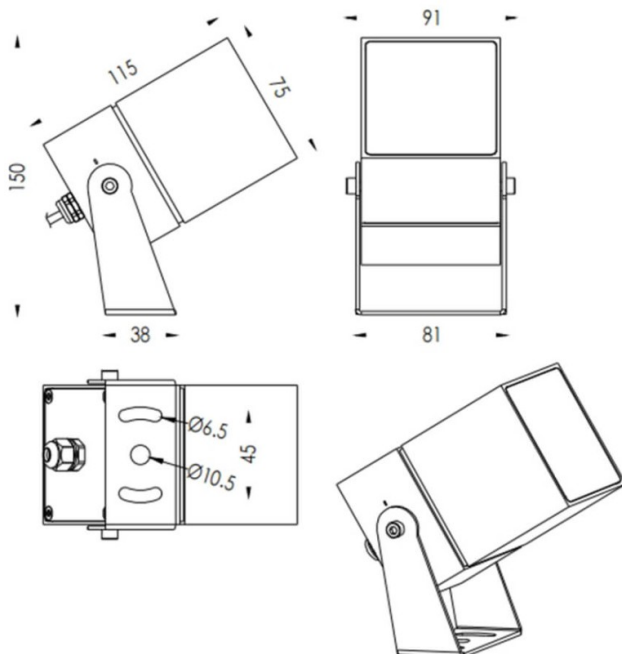

TUBEO-S

Proyector exterior Lavov de la familia TUBEO-S con una potencia de 16W y una distribución fotométrica de 36 grados. Con un flujo luminoso total de 1232lm y una eficacia luminosa de 77lm/W. Fabricado en Cuerpo de aluminio inyectado a presión, lra de acero y cubierta de cristal templado y acabado en color Blanco . Grados de proteccion IP67 e IK10. Driver ON-OFF.

Dimensions

Product dimensions (mm) 75X75X115(H)mm

Esquema

Código artículo	86.OS05.4341.01
Tipo de producto	Outdoor
Categoría	Proyectores
Familia	TUBEO-S
Subfamilia	TUBEO-S
Pictograms	

Producto	
Potencia real (W)	16
Flujo luminoso real (lm)	1232
Eficacia luminosa (lm/W)	77
Ángulo de apertura	36
Life time (h)	50000h L70B10
IP	67
Electrical class insulation	Clase II
Color	Blanco
Driver incluido	Si
Equipo	ON-OFF
Light source	LED
Type of LED	1x16W CREE 1512
Vida media (h)	50000h L70B10
Temperatura de color (K)	3000
Consistencia de color (SDCM)	SDCM<3
CRI	80
IK	IK10