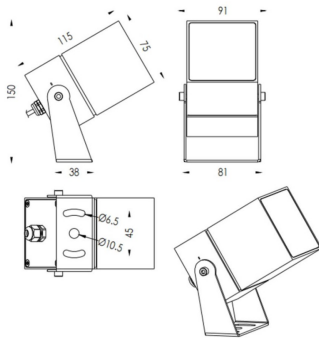

TUBEO-S

Proyector exterior Lavov de la familia TUBEO-S con una potencia de 16W y una distribución fotométrica de 36 grados. Con un flujo luminoso total de 1232lm y una eficacia luminosa de 77lm/W. Fabricado en Cuerpo de aluminio inyectado a presión, lyra de acero y cubierta de cristal templado y acabado en color Blanco . Grados de proteccion IP67 e IK10. Driver ON-OFF.

Código artículo	86.OS05.4341.01
Tipo de producto	Outdoor
Categoría	Proyectores
Familia	TUBEO-S
Subfamilia	TUBEO-S
Pictograms	

Dimensions

Product dimensions (mm) 75X75X115(H)mm

Esquema

Producto	
Potencia real (W)	16
Flujo luminoso real (lm)	1232
Eficacia luminosa (lm/W)	77
Ángulo de apertura	36
Life time (h)	50000h L70B10
IP	67
Electrical class insulation	Clase II
Color	Blanco
Driver incluido	Si
Equipo	ON-OFF
Light source	LED
Type of LED	1x16W CREE 1512
Vida media (h)	50000h L70B10
Temperatura de color (K)	3000
Consistencia de color (SDCM)	SDCM<3
CRI	80
IK	IK10