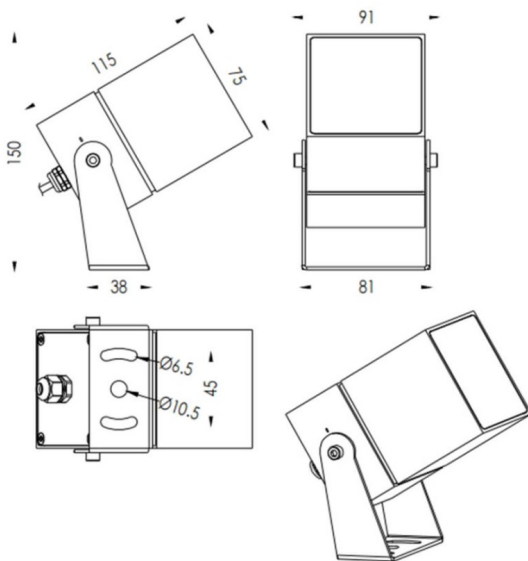

**TUBEO-S**

Proyector exterior Lavov de la familia TUBEO-S con una potencia de 16W y una distribución fotométrica de 36 grados. Con un flujo luminoso total de 1232lm y una eficacia luminosa de 77lm/W. Fabricado en Cuerpo de aluminio inyectado a presión, lya de acero y cubierta de cristal templado y acabado en color Blanco. Grados de protección IP67 e IK10. Driver ON-OFF.

<b>Dimensions</b>	
Product dimensions (mm)	75X75X115(H)mm

**Esquema**

<b>Código artículo</b>	<b>86.OS05.4341.01</b>
<b>Tipo de producto</b>	<b>Outdoor</b>
<b>Categoría</b>	<b>Proyectores</b>
<b>Familia</b>	<b>TUBEO-S</b>
<b>Subfamilia</b>	<b>TUBEO-S</b>
<b>Pictograms</b>	