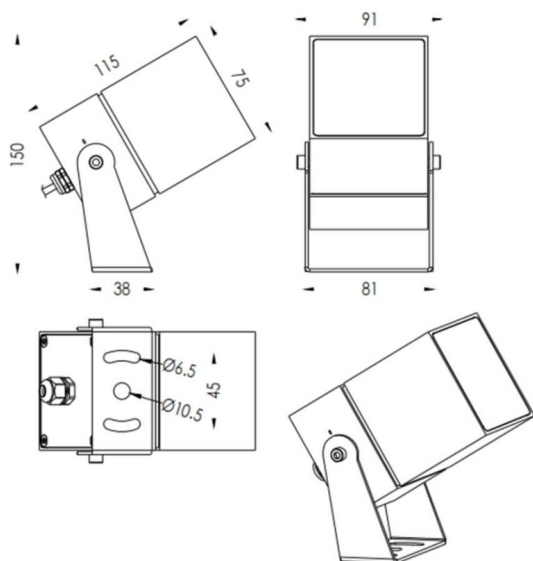

**TUBEO-S**

Proyector exterior Lavov de la familia TUBEO-S con una potencia de 16W y una distribución fotométrica de 36 grados. Con un flujo luminoso total de 1232lm y una eficacia luminosa de 77lm/W. Fabricado en Cuerpo de aluminio inyectado a presión, lra de acero y cubierta de cristal templado y acabado en color Blanco . Grados de protección IP67 e IK10. Driver ON-OFF.

Dimensions	
Product dimensions (mm)	75X75X115(H)mm

**Esquema**

Código artículo	86.OS05.4341.01
Tipo de producto	Outdoor
Categoría	Proyectores
Familia	TUBEO-S
Subfamilia	TUBEO-S

**Pictograms**

<b>Producto</b>	
Potencia real (W)	15
Flujo luminoso real (lm)	1232
Eficacia luminosa (lm/W)	77
Ángulo de apertura	36
Tiempo de vida	50000h L70B10
IP	65
Clase de aislamiento	Clase II
Color	Blanco
Driver incluido	Si
Equipo	ON-OFF
Fuente de luz	LED
Tipo de LED	1x16W CREE 1512
Vida media (h)	50000h L70B10
Temperatura de color (K)	3000
Consistencia de color (SDCM)	SDCM3
CRI	80
IK	IK10