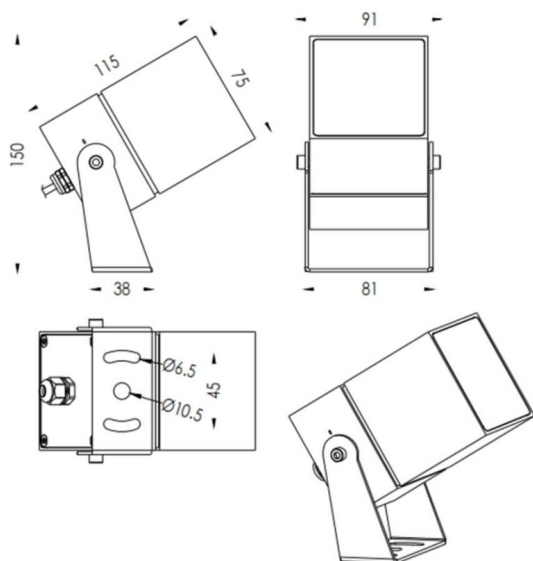

TUBEO-S

Proyector exterior Lavov de la familia TUBEO-S con una potencia de 16W y una distribución fotométrica de 36 grados. Con un flujo luminoso total de 1232lm y una eficacia luminosa de 77lm/W. Fabricado en Cuerpo de aluminio inyectado a presión, lra de acero y cubierta de cristal templado y acabado en color Blanco . Grados de protección IP67 e IK10. Driver ON-OFF.

Dimensions	
Product dimensions (mm)	75X75X115(H)mm

Esquema

Código artículo	86.OS05.4341.01
Tipo de producto	Outdoor
Categoría	Proyectores
Familia	TUBEO-S
Subfamilia	TUBEO-S

Pictograms

- 850°
- CRI 80
- SDCM 3
- CE
- Driver INCL
- On / Off
- 50000h L70B10
- IP 65
- 335°
- 90°
- IK 05

Producto	
Potencia real (W)	15
Flujo luminoso real (lm)	1232
Eficacia luminosa (lm/W)	77
Ángulo de apertura	36
Tiempo de vida	50000h L70B10
IP	65
Clase de aislamiento	Clase II
Color	Blanco
Driver incluido	Si
Equipo	ON-OFF
Fuente de luz	LED
Tipo de LED	1x16W CREE 1512
Vida media (h)	50000h L70B10
Temperatura de color (K)	3000
Consistencia de color (SDCM)	SDCM3
CRI	80
IK	IK10