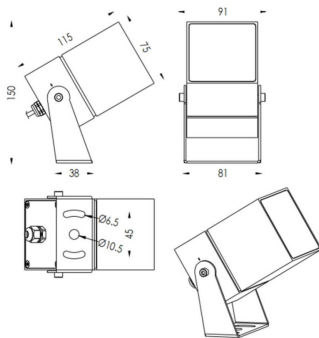

TUBEO-S

Proyector exterior Lavov de la familia TUBEO-S con una potencia de 16W y una distribución fotométrica de 36 grados. Con un flujo luminoso total de 1232lm y una eficacia luminosa de 77lm/W. Fabricado en Cuerpo de aluminio inyectado a presión, lra de acero y cubierta de cristal templado y acabado en color Blanco . Grados de proteccion IP67 e IK10. Driver ON-OFF.

Código artículo	86.OS05.4341.01
Tipo de producto	Outdoor
Categoría	Proyectores
Familia	TUBEO-S
Subfamilia	TUBEO-S

Pictograms	
-------------------	--

Dimensions

Product dimensions (mm) 75X75X115(H)mm

Esquema

Producto	
Potencia real (W)	16
Flujo luminoso real (lm)	1232
Eficacia luminosa (lm/W)	77
Ángulo de apertura	36
Life time (h)	50000h L70B10
IP	67
Electrical class insulation	Clase II
Color	Blanco
Driver incluido	Si
Equipo	ON-OFF
Light source	LED
Type of LED	1x16W CREE 1512
Vida media (h)	50000h L70B10
Temperatura de color (K)	3000
Consistencia de color (SDCM)	SDCM<3
CRI	80
IK	IK10