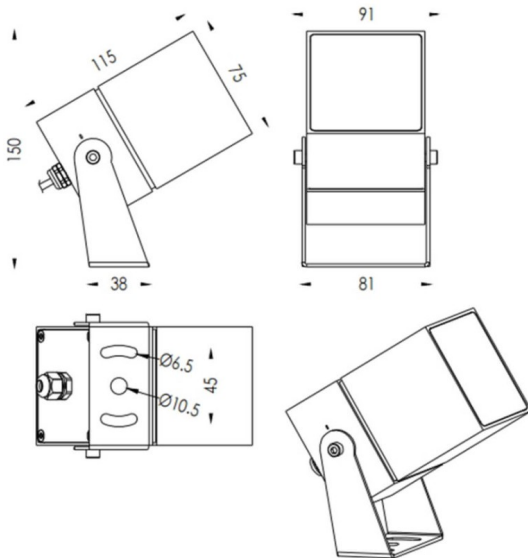

TUBEO-S

Proyector exterior Lavov de la familia TUBEO-S con una potencia de 16W y una distribución fotométrica de 36 grados. Con un flujo luminoso total de 1232lm y una eficacia luminosa de 77lm/W. Fabricado en Cuerpo de aluminio inyectado a presión, lya de acero y cubierta de cristal templado y acabado en color Blanco . Grados de proteccion IP67 e IK10. Driver ON-OFF.

Dimensions	
Product dimensions (mm)	75X75X115(H)mm

Esquema

Código artículo	86.OS05.4341.01
Tipo de producto	Outdoor
Categoría	Proyectores
Familia	TUBEO-S
Subfamilia	TUBEO-S

Pictograms

Producto	
Potencia real (W)	15
Flujo luminoso real (lm)	1232
Eficacia luminosa (lm/W)	77
Ángulo de apertura	36
Life time (h)	50000h L70B10
IP	67
Electrical class insulation	Clase II
Color	Blanco
Driver incluido	Si
Equipo	ON-OFF
Light source	LED
Type of LED	1x16W CREE 1512
Vida media (h)	50000h L70B10
Temperatura de color (K)	3000
Consistencia de color (SDCM)	SDCM<3
CRI	80
IK	IK10