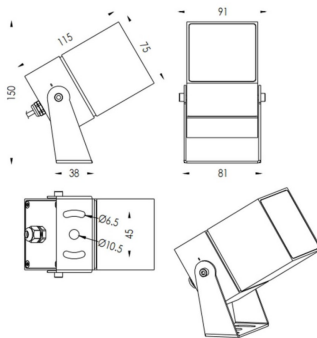

TUBEO-S

Proyector exterior Lavov de la familia TUBEO-S con una potencia de 16W y una distribución fotométrica de 36 grados. Con un flujo luminoso total de 1232lm y una eficacia luminosa de 77lm/W. Fabricado en Cuerpo de aluminio inyectado a presión, lra de acero y cubierta de cristal templado y acabado en color Blanco . Grados de proteccion IP67 e IK10. Driver ON-OFF.

Código artículo	86.OS05.4341.01
Tipo de producto	Outdoor
Categoría	Proyectores
Familia	TUBEO-S
Subfamilia	TUBEO-S

Pictograms	
-------------------	--

Dimensions

Product dimensions (mm) 75X75X115(H)mm

Esquema

Producto	
Potencia real (W)	16
Flujo luminoso real (lm)	1232
Eficacia luminosa (lm/W)	77
Ángulo de apertura	36
Life time (h)	50000h L70B10
IP	67
Electrical class insulation	Clase II
Color	Blanco
Driver incluido	Si
Equipo	ON-OFF
Light source	LED
Type of LED	1x16W CREE 1512
Vida media (h)	50000h L70B10
Temperatura de color (K)	3000
Consistencia de color (SDCM)	SDCM<3
CRI	80
IK	IK10