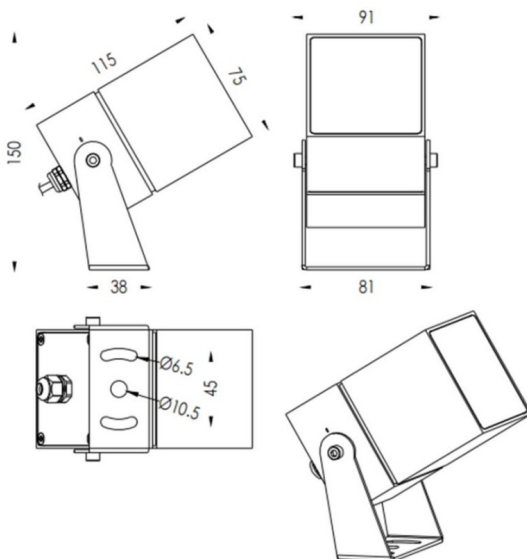

TUBEO-S

Proyector exterior Lavov de la familia TUBEO-S con una potencia de 16W y una distribución fotométrica de 36 grados. Con un flujo luminoso total de 1232lm y una eficacia luminosa de 77lm/W. Fabricado en Cuerpo de aluminio inyectado a presión, lra de acero y cubierta de cristal templado y acabado en color Negro . Grados de proteccion IP67 e IK10. Driver ON-OFF.

Código artículo	86.OS05.4341.02
Tipo de producto	Outdoor
Categoría	Proyectores
Familia	TUBEO-S
Subfamilia	TUBEO-S
Pictograms	

Dimensions

Product dimensions (mm) **75X75X115(H)mm**

Esquema

Producto	
Potencia real (W)	16
Flujo luminoso real (lm)	1232
Eficacia luminosa (lm/W)	77
Ángulo de apertura	36
Life time (h)	50000h L70B10
IP	67
Electrical class insulation	Clase II
Color	Negro
Driver incluido	Si
Equipo	ON-OFF
Light source	LED
Type of LED	1x16W CREE 1512
Vida media (h)	50000h L70B10
Temperatura de color (K)	3000
Consistencia de color (SDCM)	SDCM<3
CRI	80
IK	IK10