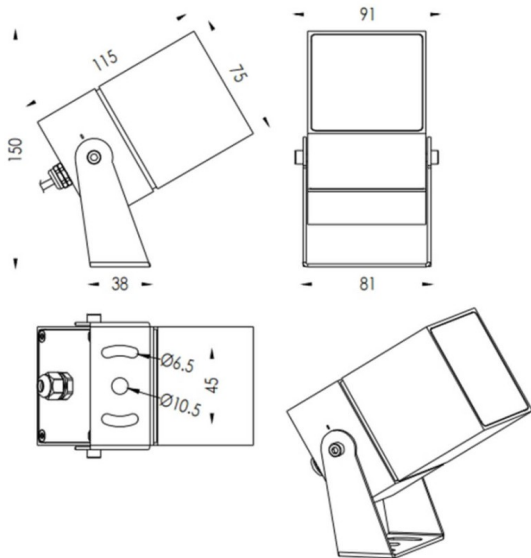

TUBEO-S

Proyector exterior Lavov de la familia TUBEO-S con una potencia de 16W y una distribución fotométrica de 36 grados. Con un flujo luminoso total de 1232lm y una eficacia luminosa de 77lm/W. Fabricado en Cuerpo de aluminio inyectado a presión, lra de acero y cubierta de cristal templado y acabado en color Negro . Grados de protección IP67 e IK10. Driver ON-OFF.

Dimensions	
Product dimensions (mm)	75X75X115(H)mm

Esquema

Código artículo	86.OS05.4341.02
Tipo de producto	Outdoor
Categoría	Proyectores
Familia	TUBEO-S
Subfamilia	TUBEO-S

Pictograms

Producto	
Potencia real (W)	15
Flujo luminoso real (lm)	1232
Eficacia luminosa (lm/W)	77
Ángulo de apertura	36
Tiempo de vida	50000h L70B10
IP	65
Clase de aislamiento	Clase II
Color	Negro
Driver incluido	Si
Equipo	ON-OFF
Fuente de luz	LED
Tipo de LED	1x16W CREE 1512
Vida media (h)	50000h L70B10
Temperatura de color (K)	3000
Consistencia de color (SDCM)	SDCM3
CRI	80
IK	IK10