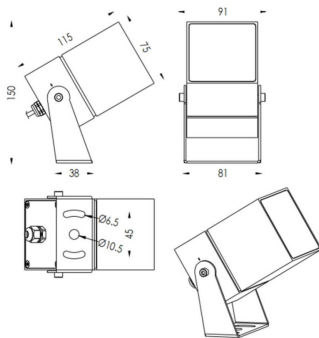

TUBEO-S

Proyector exterior Lavov de la familia TUBEO-S con una potencia de 16W y una distribución fotométrica de 36 grados. Con un flujo luminoso total de 1232lm y una eficacia luminosa de 77lm/W. Fabricado en Cuerpo de aluminio inyectado a presión, lra de acero y cubierta de cristal templado y acabado en color Negro . Grados de proteccion IP67 e IK10. Driver ON-OFF.

Código artículo	86.OS05.4341.02
Tipo de producto	Outdoor
Categoría	Proyectores
Familia	TUBEO-S
Subfamilia	TUBEO-S

Pictograms	
-------------------	--

Dimensions

Product dimensions (mm) 75X75X115(H)mm

Esquema

Producto	
Potencia real (W)	16
Flujo luminoso real (lm)	1232
Eficacia luminosa (lm/W)	77
Ángulo de apertura	36
Life time (h)	50000h L70B10
IP	67
Electrical class insulation	Clase II
Color	Negro
Driver incluido	Si
Equipo	ON-OFF
Light source	LED
Type of LED	1x16W CREE 1512
Vida media (h)	50000h L70B10
Temperatura de color (K)	3000
Consistencia de color (SDCM)	SDCM<3
CRI	80
IK	IK10