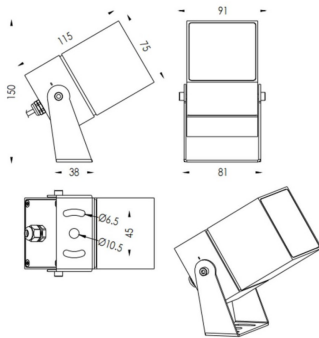

TUBEO-S

Proyector exterior Lavov de la familia TUBEO-S con una potencia de 16W y una distribución fotométrica de 36 grados. Con un flujo luminoso total de 1232lm y una eficacia luminosa de 77lm/W. Fabricado en Cuerpo de aluminio inyectado a presión, lra de acero y cubierta de cristal templado y acabado en color Negro . Grados de proteccion IP67 e IK10. Driver ON-OFF.

Código artículo	86.OS05.4341.02
Tipo de producto	Outdoor
Categoría	Proyectores
Familia	TUBEO-S
Subfamilia	TUBEO-S
Pictograms	

Dimensions

Product dimensions (mm) 75X75X115(H)mm

Esquema

Producto	
Potencia real (W)	16
Flujo luminoso real (lm)	1232
Eficacia luminosa (lm/W)	77
Ángulo de apertura	36
Life time (h)	50000h L70B10
IP	67
Electrical class insulation	Clase II
Color	Negro
Driver incluido	Si
Equipo	ON-OFF
Light source	LED
Type of LED	1x16W CREE 1512
Vida media (h)	50000h L70B10
Temperatura de color (K)	3000
Consistencia de color (SDCM)	SDCM<3
CRI	80
IK	IK10