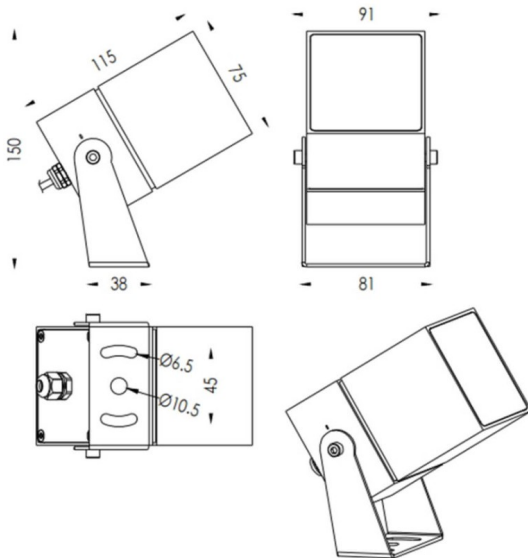

**TUBEO-S**

Proyector exterior Lavov de la familia TUBEO-S con una potencia de 16W y una distribución fotométrica de 36 grados. Con un flujo luminoso total de 1232lm y una eficacia luminosa de 77lm/W. Fabricado en Cuerpo de aluminio inyectado a presión, lra de acero y cubierta de cristal templado y acabado en color Negro . Grados de protección IP67 e IK10. Driver ON-OFF.

Dimensions	
Product dimensions (mm)	75X75X115(H)mm

**Esquema**

Código artículo	86.OS05.4341.02
Tipo de producto	Outdoor
Categoría	Proyectores
Familia	TUBEO-S
Subfamilia	TUBEO-S
Pictograms	

<b>Producto</b>	
Potencia real (W)	15
Flujo luminoso real (lm)	1232
Eficacia luminosa (lm/W)	77
Ángulo de apertura	36
Tiempo de vida	50000h L70B10
IP	67
Clase de aislamiento	Clase II
Color	Negro
Driver incluido	Si
Equipo	ON-OFF
Fuente de luz	LED
Tipo de LED	1x16W CREE 1512
Vida media (h)	50000h L70B10
Temperatura de color (K)	3000
Consistencia de color (SDCM)	SDCM3
CRI	80
IK	IK10