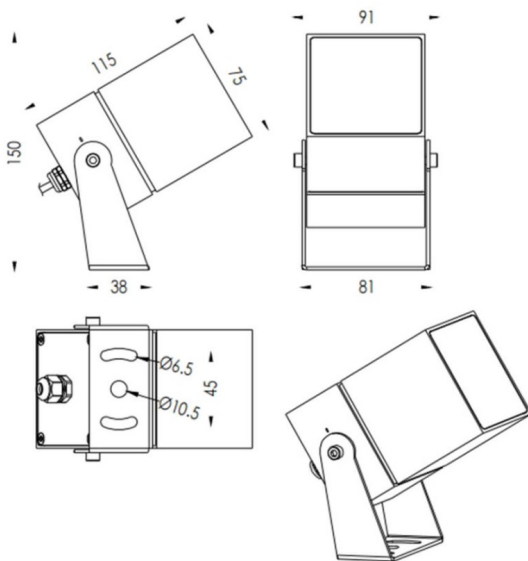

TUBEO-S

Proyector exterior Lavov de la familia TUBEO-S con una potencia de 16W y una distribución fotométrica de 36 grados. Con un flujo luminoso total de 1232lm y una eficacia luminosa de 77lm/W. Fabricado en Cuerpo de aluminio inyectado a presión, lyra de acero y cubierta de cristal templado y acabado en color Negro . Grados de proteccion IP67 e IK10. Driver ON-OFF.

Dimensions	
Product dimensions (mm)	75X75X115(H)mm

Esquema

Código artículo	86.OS05.4341.02
Tipo de producto	Outdoor
Categoría	Proyectores
Familia	TUBEO-S
Subfamilia	TUBEO-S

Pictograms

Producto	
Potencia real (W)	15
Flujo luminoso real (lm)	1232
Eficacia luminosa (lm/W)	77
Ángulo de apertura	36
Life time (h)	50000h L70B10
IP	67
Electrical class insulation	Clase II
Color	Negro
Driver incluido	Si
Equipo	ON-OFF
Light source	LED
Type of LED	1x16W CREE 1512
Vida media (h)	50000h L70B10
Temperatura de color (K)	3000
Consistencia de color (SDCM)	SDCM<3
CRI	80
IK	IK10