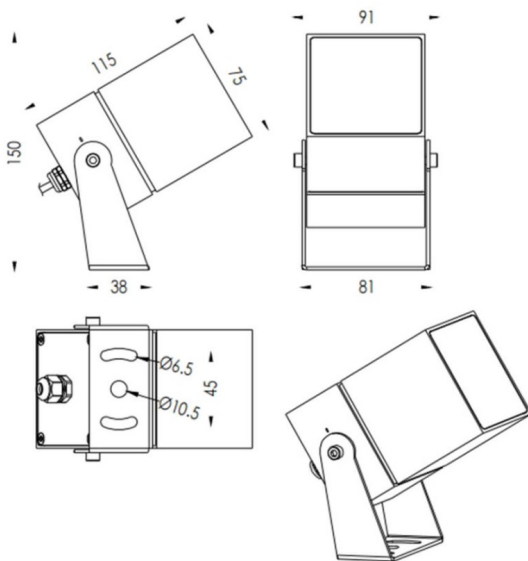

**TUBEO-S**

Proyector exterior Lavov de la familia TUBEO-S con una potencia de 16W y una distribución fotométrica de 55 grados. Con un flujo luminoso total de 1232lm y una eficacia luminosa de 77lm/W. Fabricado en Cuerpo de aluminio inyectado a presión, lya de acero y cubierta de cristal templado y acabado en color Blanco. Grados de protección IP67 e IK10. Driver ON-OFF.

<b>Dimensions</b>	
Product dimensions (mm)	75X75X115(H)mm

**Esquema**

<b>Código artículo</b>	86.OS05.4351.01
<b>Tipo de producto</b>	Outdoor
<b>Categoría</b>	Proyectores
<b>Familia</b>	TUBEO-S
<b>Subfamilia</b>	TUBEO-S
<b>Pictograms</b>	