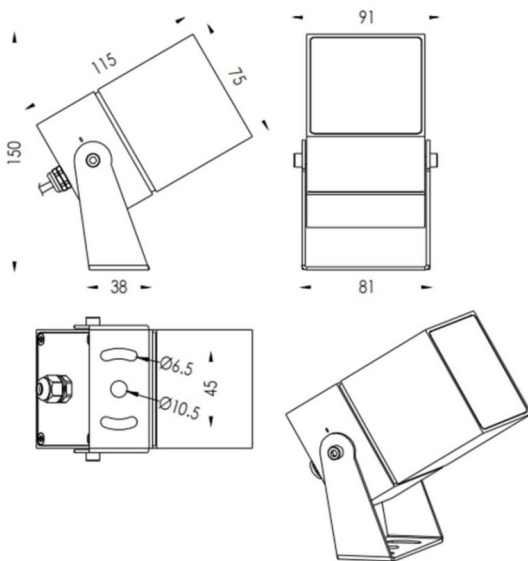

**TUBEO-S**

Proyector exterior Lavov de la familia TUBEO-S con una potencia de 16W y una distribución fotométrica de 55 grados. Con un flujo luminoso total de 1232lm y una eficacia luminosa de 77lm/W. Fabricado en Cuerpo de aluminio inyectado a presión, lra de acero y cubierta de cristal templado y acabado en color Blanco . Grados de proteccion IP67 e IK10. Driver ON-OFF.

<b>Dimensions</b>	
Product dimensions (mm)	75X75X115(H)mm

**Esquema**

Código artículo	86.OS05.4351.01
Tipo de producto	Outdoor
Categoría	Proyectores
Familia	TUBEO-S
Subfamilia	TUBEO-S
Pictograms	

<b>Producto</b>	
Potencia real (W)	16
Flujo luminoso real (lm)	1232
Eficacia luminosa (lm/W)	77
Ángulo de apertura	55
Life time (h)	50000h L70B10
IP	67
Electrical class insulation	Clase II
Color	Blanco
Driver incluido	Si
Equipo	ON-OFF
Light source	LED
Type of LED	1x16W CREE 1512
Vida media (h)	50000h L70B10
Temperatura de color (K)	3000
Consistencia de color (SDCM)	SDCM<3
CRI	80
IK	IK10