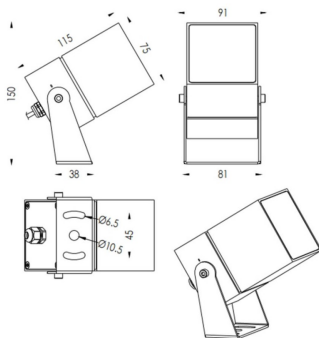

TUBEO-S

Proyector exterior Lavov de la familia TUBEO-S con una potencia de 16W y una distribución fotométrica de 55 grados. Con un flujo luminoso total de 1232lm y una eficacia luminosa de 77lm/W. Fabricado en Cuerpo de aluminio inyectado a presión, lra de acero y cubierta de cristal templado y acabado en color Blanco . Grados de proteccion IP67 e IK10. Driver ON-OFF.

Código artículo	86.OS05.4351.01
Tipo de producto	Outdoor
Categoría	Proyectores
Familia	TUBEO-S
Subfamilia	TUBEO-S

Pictograms	
-------------------	--

Dimensions

Product dimensions (mm) 75X75X115(H)mm

Esquema

Producto	
Potencia real (W)	16
Flujo luminoso real (lm)	1232
Eficacia luminosa (lm/W)	77
Ángulo de apertura	55
Life time (h)	50000h L70B10
IP	67
Electrical class insulation	Clase II
Color	Blanco
Driver incluido	Si
Equipo	ON-OFF
Light source	LED
Type of LED	1x16W CREE 1512
Vida media (h)	50000h L70B10
Temperatura de color (K)	3000
Consistencia de color (SDCM)	SDCM<3
CRI	80
IK	IK10