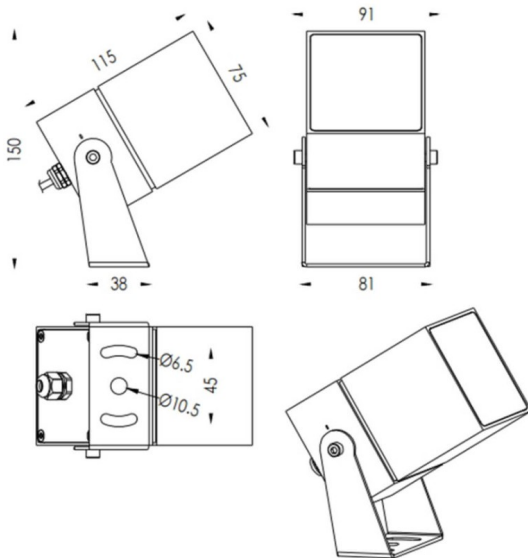

TUBEO-S

Proyector exterior Lavov de la familia TUBEO-S con una potencia de 16W y una distribución fotométrica de 55 grados. Con un flujo luminoso total de 1232lm y una eficacia luminosa de 77lm/W. Fabricado en Cuerpo de aluminio inyectado a presión, lra de acero y cubierta de cristal templado y acabado en color Blanco . Grados de protección IP67 e IK10. Driver ON-OFF.

Dimensions	
Product dimensions (mm)	75X75X115(H)mm

Esquema

Código artículo	86.OS05.4351.01
Tipo de producto	Outdoor
Categoría	Proyectores
Familia	TUBEO-S
Subfamilia	TUBEO-S

Pictograms

Producto	
Potencia real (W)	15
Flujo luminoso real (lm)	1232
Eficacia luminosa (lm/W)	77
Ángulo de apertura	55
Tiempo de vida	50000h L70B10
IP	65
Clase de aislamiento	Clase II
Color	Blanco
Driver incluido	Si
Equipo	ON-OFF
Fuente de luz	LED
Tipo de LED	1x16W CREE 1512
Vida media (h)	50000h L70B10
Temperatura de color (K)	3000
Consistencia de color (SDCM)	SDCM3
CRI	80
IK	IK10