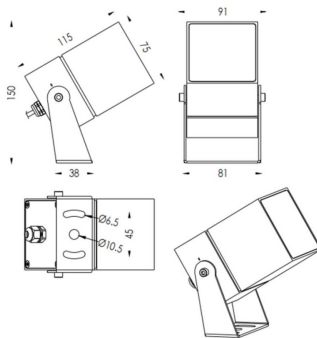

TUBEO-S

Proyector exterior Lavov de la familia TUBEO-S con una potencia de 16W y una distribución fotométrica de 55 grados. Con un flujo luminoso total de 1232lm y una eficacia luminosa de 77lm/W. Fabricado en Cuerpo de aluminio inyectado a presión, lra de acero y cubierta de cristal templado y acabado en color Blanco . Grados de proteccion IP67 e IK10. Driver ON-OFF.

Código artículo	86.OS05.4351.01
Tipo de producto	Outdoor
Categoría	Proyectores
Familia	TUBEO-S
Subfamilia	TUBEO-S

Pictograms	
-------------------	--

Dimensions

Product dimensions (mm) 75X75X115(H)mm

Esquema

Producto	
Potencia real (W)	16
Flujo luminoso real (lm)	1232
Eficacia luminosa (lm/W)	77
Ángulo de apertura	55
Life time (h)	50000h L70B10
IP	67
Electrical class insulation	Clase II
Color	Blanco
Driver incluido	Si
Equipo	ON-OFF
Light source	LED
Type of LED	1x16W CREE 1512
Vida media (h)	50000h L70B10
Temperatura de color (K)	3000
Consistencia de color (SDCM)	SDCM<3
CRI	80
IK	IK10