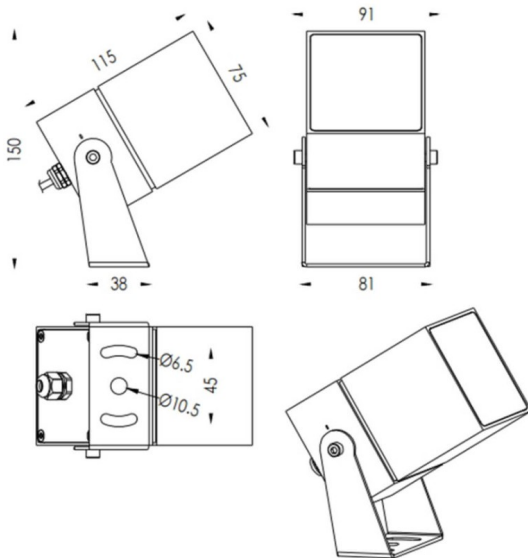

TUBEO-S

Proyector exterior Lavov de la familia TUBEO-S con una potencia de 16W y una distribución fotométrica de 55 grados. Con un flujo luminoso total de 1232lm y una eficacia luminosa de 77lm/W. Fabricado en Cuerpo de aluminio inyectado a presión, lya de acero y cubierta de cristal templado y acabado en color Blanco . Grados de proteccion IP67 e IK10. Driver ON-OFF.

Dimensions	
Product dimensions (mm)	75X75X115(H)mm

Esquema

Código artículo	86.OS05.4351.01
Tipo de producto	Outdoor
Categoría	Proyectores
Familia	TUBEO-S
Subfamilia	TUBEO-S

Pictograms

Producto	
Potencia real (W)	15
Flujo luminoso real (lm)	1232
Eficacia luminosa (lm/W)	77
Ángulo de apertura	55
Life time (h)	50000h L70B10
IP	67
Electrical class insulation	Clase II
Color	Blanco
Driver incluido	Si
Equipo	ON-OFF
Light source	LED
Type of LED	1x16W CREE 1512
Vida media (h)	50000h L70B10
Temperatura de color (K)	3000
Consistencia de color (SDCM)	SDCM<3
CRI	80
IK	IK10