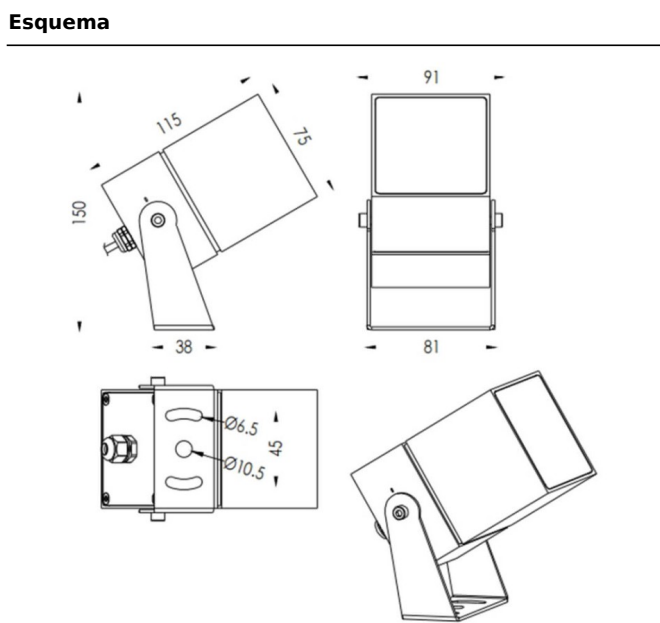

TUBEO-S

Proyector exterior Lavov de la familia TUBEO-S con una potencia de 16W y una distribución fotométrica de 55 grados. Con un flujo luminoso total de 1232lm y una eficacia luminosa de 77lm/W. Fabricado en Cuerpo de aluminio inyectado a presión, lyra de acero y cubierta de cristal templado y acabado en color Negro . Grados de proteccion IP67 e IK10. Driver ON-OFF.

Dimensions	
Product dimensions (mm)	75X75X115(H)mm

Código artículo	86.OS05.4351.02
Tipo de producto	Outdoor
Categoría	Proyectores
Familia	TUBEO-S
Subfamilia	TUBEO-S

Pictograms

Producto	
Potencia real (W)	15
Flujo luminoso real (lm)	1232
Eficacia luminosa (lm/W)	77
Ángulo de apertura	55
Life time (h)	50000h L70B10
IP	67
Electrical class insulation	Clase II
Color	Negro
Driver incluido	Si
Equipo	ON-OFF
Light source	LED
Type of LED	1x16W CREE 1512
Vida media (h)	50000h L70B10
Temperatura de color (K)	3000
Consistencia de color (SDCM)	SDCM<3
CRI	80
IK	IK10