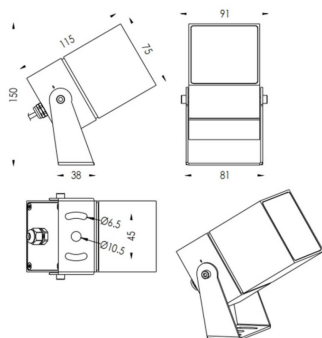

TUBEO-S

Proyector exterior Lavov de la familia TUBEO-S con una potencia de 16W y una distribución fotométrica de 55 grados. Con un flujo luminoso total de 1232lm y una eficacia luminosa de 77lm/W. Fabricado en Cuerpo de aluminio inyectado a presión, lra de acero y cubierta de cristal templado y acabado en color Negro . Grados de proteccion IP67 e IK10. Driver ON-OFF.

Código artículo	86.OS05.4351.02
Tipo de producto	Outdoor
Categoría	Proyectores
Familia	TUBEO-S
Subfamilia	TUBEO-S

Pictograms	
-------------------	--

Dimensions

Product dimensions (mm) 75X75X115(H)mm

Esquema

Producto	
Potencia real (W)	16
Flujo luminoso real (lm)	1232
Eficacia luminosa (lm/W)	77
Ángulo de apertura	55
Life time (h)	50000h L70B10
IP	67
Electrical class insulation	Clase II
Color	Negro
Driver incluido	Si
Equipo	ON-OFF
Light source	LED
Type of LED	1x16W CREE 1512
Vida media (h)	50000h L70B10
Temperatura de color (K)	3000
Consistencia de color (SDCM)	SDCM<3
CRI	80
IK	IK10