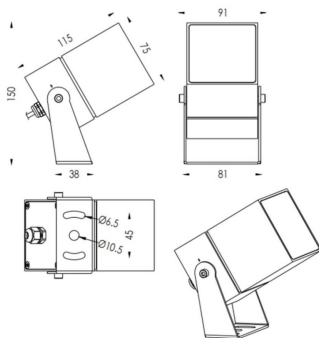

TUBEO-S

Proyector exterior Lavov de la familia TUBEO-S con una potencia de 16W y una distribución fotométrica de 55 grados. Con un flujo luminoso total de 1232lm y una eficacia luminosa de 77lm/W. Fabricado en Cuerpo de aluminio inyectado a presión, lra de acero y cubierta de cristal templado y acabado en color Negro . Grados de proteccion IP67 e IK10. Driver ON-OFF.

Código artículo	86.OS05.4351.02
Tipo de producto	Outdoor
Categoría	Proyectores
Familia	TUBEO-S
Subfamilia	TUBEO-S
Pictograms	

Dimensions

Product dimensions (mm) 75X75X115(H)mm

Esquema

Producto	
Potencia real (W)	16
Flujo luminoso real (lm)	1232
Eficacia luminosa (lm/W)	77
Ángulo de apertura	55
Life time (h)	50000h L70B10
IP	67
Electrical class insulation	Clase II
Color	Negro
Driver incluido	Si
Equipo	ON-OFF
Light source	LED
Type of LED	1x16W CREE 1512
Vida media (h)	50000h L70B10
Temperatura de color (K)	3000
Consistencia de color (SDCM)	SDCM<3
CRI	80
IK	IK10