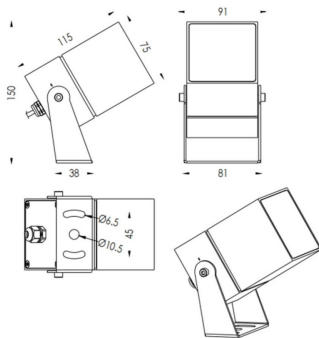

TUBEO-S

Proyector exterior Lavov de la familia TUBEO-S con una potencia de 16W y una distribución fotométrica de 55 grados. Con un flujo luminoso total de 1232lm y una eficacia luminosa de 77lm/W. Fabricado en Cuerpo de aluminio inyectado a presión, lra de acero y cubierta de cristal templado y acabado en color Negro . Grados de proteccion IP67 e IK10. Driver ON-OFF.

Código artículo	86.OS05.4351.02
Tipo de producto	Outdoor
Categoría	Proyectores
Familia	TUBEO-S
Subfamilia	TUBEO-S

Pictograms	

Dimensions

Product dimensions (mm) 75X75X115(H)mm

Esquema

Producto	
Potencia real (W)	16
Flujo luminoso real (lm)	1232
Eficacia luminosa (lm/W)	77
Ángulo de apertura	55
Life time (h)	50000h L70B10
IP	67
Electrical class insulation	Clase II
Color	Negro
Driver incluido	Si
Equipo	ON-OFF
Light source	LED
Type of LED	1x16W CREE 1512
Vida media (h)	50000h L70B10
Temperatura de color (K)	3000
Consistencia de color (SDCM)	SDCM<3
CRI	80
IK	IK10