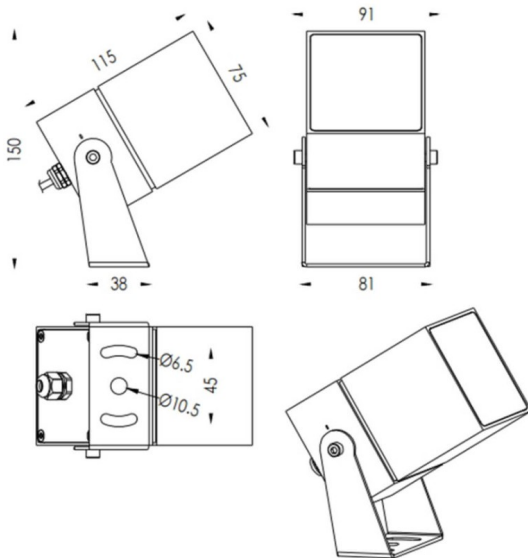

TUBEO-S

Proyector exterior Lavov de la familia TUBEO-S con una potencia de 16W y una distribución fotométrica de 55 grados. Con un flujo luminoso total de 1232lm y una eficacia luminosa de 77lm/W. Fabricado en Cuerpo de aluminio inyectado a presión, lra de acero y cubierta de cristal templado y acabado en color Negro . Grados de protección IP67 e IK10. Driver ON-OFF.

| Dimensions | |
|-------------------------|----------------|
| Product dimensions (mm) | 75X75X115(H)mm |

Esquema

| | |
|------------------|-----------------|
| Código artículo | 86.OS05.4351.02 |
| Tipo de producto | Outdoor |
| Categoría | Proyectores |
| Familia | TUBEO-S |
| Subfamilia | TUBEO-S |

Pictograms

| | |
|------------------------------|-----------------|
| Producto | |
| Potencia real (W) | 15 |
| Flujo luminoso real (lm) | 1232 |
| Eficacia luminosa (lm/W) | 77 |
| Ángulo de apertura | 55 |
| Tiempo de vida | 50000h L70B10 |
| IP | 65 |
| Clase de aislamiento | Clase II |
| Color | Negro |
| Driver incluido | Si |
| Equipo | ON-OFF |
| Fuente de luz | LED |
| Tipo de LED | 1x16W CREE 1512 |
| Vida media (h) | 50000h L70B10 |
| Temperatura de color (K) | 3000 |
| Consistencia de color (SDCM) | SDCM3 |
| CRI | 80 |
| IK | IK10 |