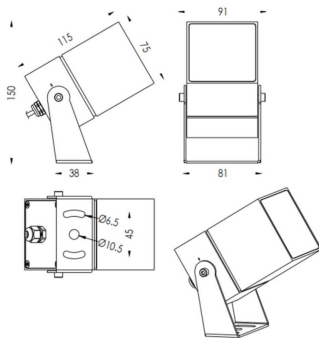

TUBEO-S

Proyector exterior Lavov de la familia TUBEO-S con una potencia de 16W y una distribución fotométrica de 55 grados. Con un flujo luminoso total de 1232lm y una eficacia luminosa de 77lm/W. Fabricado en Cuerpo de aluminio inyectado a presión, lra de acero y cubierta de cristal templado y acabado en color Negro . Grados de proteccion IP67 e IK10. Driver ON-OFF.

Código artículo	86.OS05.4351.02
Tipo de producto	Outdoor
Categoría	Proyectores
Familia	TUBEO-S
Subfamilia	TUBEO-S

Pictograms	
-------------------	--

Dimensions

Product dimensions (mm) 75X75X115(H)mm

Esquema

Producto	
Potencia real (W)	16
Flujo luminoso real (lm)	1232
Eficacia luminosa (lm/W)	77
Ángulo de apertura	55
Life time (h)	50000h L70B10
IP	67
Electrical class insulation	Clase II
Color	Negro
Driver incluido	Si
Equipo	ON-OFF
Light source	LED
Type of LED	1x16W CREE 1512
Vida media (h)	50000h L70B10
Temperatura de color (K)	3000
Consistencia de color (SDCM)	SDCM<3
CRI	80
IK	IK10