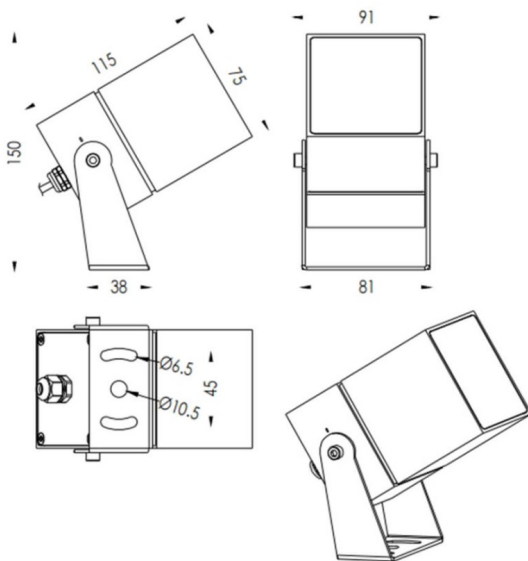

**TUBEO-S**

Proyector exterior Lavov de la familia TUBEO-S con una potencia de 16W y una distribución fotométrica de 55 grados. Con un flujo luminoso total de 1232lm y una eficacia luminosa de 77lm/W. Fabricado en Cuerpo de aluminio inyectado a presión, lra de acero y cubierta de cristal templado y acabado en color Negro . Grados de protección IP67 e IK10. Driver ON-OFF.

<b>Dimensions</b>	
Product dimensions (mm)	75X75X115(H)mm

**Esquema**

<b>Código artículo</b>	86.OS05.4351.02
<b>Tipo de producto</b>	Outdoor
<b>Categoría</b>	Proyectores
<b>Familia</b>	TUBEO-S
<b>Subfamilia</b>	TUBEO-S
<b>Pictograms</b>	