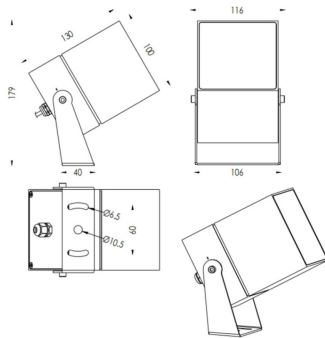

TUBEO-S

Proyector exterior Lavov de la familia TUBEO-S con una potencia de 23W y una distribución fotométrica de 10 grados. Con un flujo luminoso total de 1749lm y una eficacia luminosa de 76.04000000000006lm/W. Fabricado en Cuerpo de aluminio inyectado a presión, lyra de acero y cubierta de cristal templado y acabado en color Blanco . Grados de proteccion IP67 e IK10. Driver ON-OFF.

Dimensions

Product dimensions (mm) 100X100X130(H)mm

Esquema

Código artículo	86.OS05.5321.01
Tipo de producto	Outdoor
Categoría	Proyectores
Familia	TUBEO-S
Subfamilia	TUBEO-S

Pictograms

Producto	
Potencia real (W)	23
Flujo luminoso real (lm)	1749
Eficacia luminosa (lm/W)	76.04000000000006
Ángulo de apertura	10
Life time (h)	50000h L70B10
IP	67
Electrical class insulation	Clase II
Color	Blanco
Driver incluido	Si
Equipo	ON-OFF
Light source	LED
Type of LED	1x23W CREE 1820
Vida media (h)	50000h L70B10
Temperatura de color (K)	3000
Consistencia de color (SDCM)	SDCM<3
CRI	80
IK	IK10