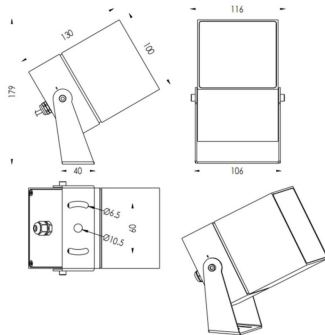

TUBEO-S

Proyector exterior Lavov de la familia TUBEO-S con una potencia de 23W y una distribución fotométrica de 10 grados. Con un flujo luminoso total de 1749lm y una eficacia luminosa de 76.04000000000006lm/W. Fabricado en Cuerpo de aluminio inyectado a presión, lyra de acero y cubierta de cristal templado y acabado en color Blanco . Grados de proteccion IP67 e IK10. Driver ON-OFF.

Dimensions

Product dimensions (mm) 100X100X130(H)mm

Esquema

| | |
|-------------------------|------------------------|
| Código artículo | 86.OS05.5321.01 |
| Tipo de producto | Outdoor |
| Categoría | Proyectores |
| Familia | TUBEO-S |
| Subfamilia | TUBEO-S |

Pictograms

| | |
|-------------------------------------|--------------------------|
| Producto | |
| Potencia real (W) | 23 |
| Flujo luminoso real (lm) | 1749 |
| Eficacia luminosa (lm/W) | 76.04000000000006 |
| Ángulo de apertura | 10 |
| Life time (h) | 50000h L70B10 |
| IP | 67 |
| Electrical class insulation | Clase II |
| Color | Blanco |
| Driver incluido | Si |
| Equipo | ON-OFF |
| Light source | LED |
| Type of LED | 1x23W CREE 1820 |
| Vida media (h) | 50000h L70B10 |
| Temperatura de color (K) | 3000 |
| Consistencia de color (SDCM) | SDCM<3 |
| CRI | 80 |
| IK | IK10 |