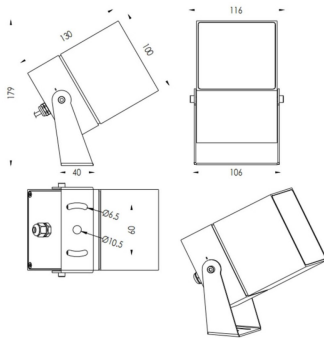

TUBEO-S

Proyector exterior Lavov de la familia TUBEO-S con una potencia de 23W y una distribución fotométrica de 10 grados. Con un flujo luminoso total de 1749lm y una eficacia luminosa de 76.04000000000006lm/W. Fabricado en Cuerpo de aluminio inyectado a presión, lyra de acero y cubierta de cristal templado y acabado en color Negro . Grados de proteccion IP67 e IK10. Driver ON-OFF.

Dimensions

Product dimensions (mm) 100X100X130(H)mm

Esquema

Código artículo	86.OS05.5321.02
Tipo de producto	Outdoor
Categoría	Proyectores
Familia	TUBEO-S
Subfamilia	TUBEO-S

Pictograms

Producto	
Potencia real (W)	23
Flujo luminoso real (lm)	1749
Eficacia luminosa (lm/W)	76.04000000000006
Ángulo de apertura	10
Life time (h)	50000h L70B10
IP	67
Electrical class insulation	Clase II
Color	Negro
Driver incluido	Si
Equipo	ON-OFF
Light source	LED
Type of LED	1x23W CREE 1820
Vida media (h)	50000h L70B10
Temperatura de color (K)	3000
Consistencia de color (SDCM)	SDCM<3
CRI	80
IK	IK10