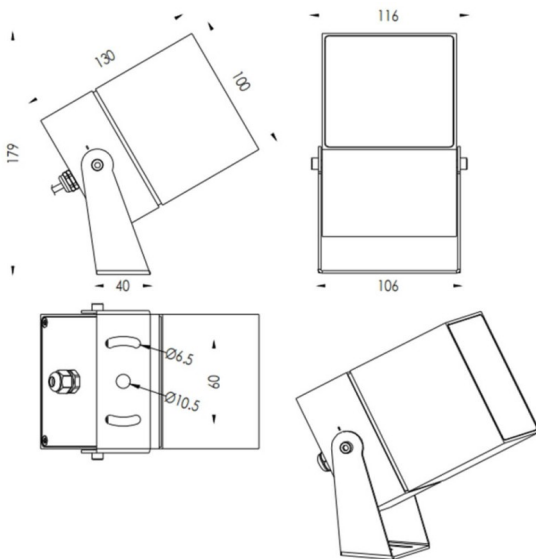

TUBEO-S

Proyector exterior Lavov de la familia TUBEO-S con una potencia de 23W y una distribución fotométrica de 10 grados. Con un flujo luminoso total de 1749lm y una eficacia luminosa de 76.04000000000006lm/W. Fabricado en Cuerpo de aluminio inyectado a presión, lyra de acero y cubierta de cristal templado y acabado en color Negro . Grados de proteccion IP67 e IK10. Driver ON-OFF.

Dimensions

Product dimensions (mm) 100X100X130(H)mm

Esquema

Código artículo	86.OS05.5321.02
Tipo de producto	Outdoor
Categoría	Proyectores
Familia	TUBEO-S
Subfamilia	TUBEO-S

Pictograms

Producto	
Potencia real (W)	23
Flujo luminoso real (lm)	1749
Eficacia luminosa (lm/W)	76.04000000000006
Ángulo de apertura	10
Life time (h)	50000h L70B10
IP	67
Electrical class insulation	Clase II
Color	Negro
Driver incluido	Si
Equipo	ON-OFF
Light source	LED
Type of LED	1x23W CREE 1820
Vida media (h)	50000h L70B10
Temperatura de color (K)	3000
Consistencia de color (SDCM)	SDCM<3
CRI	80