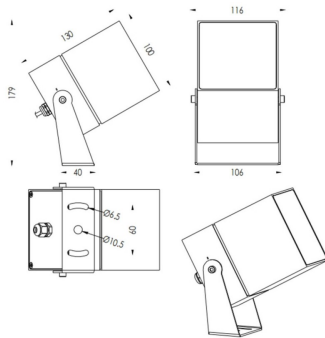

TUBEO-S

Proyector exterior Lavov de la familia TUBEO-S con una potencia de 23W y una distribución fotométrica de 24 grados. Con un flujo luminoso total de 1749lm y una eficacia luminosa de 76.04000000000006lm/W. Fabricado en Cuerpo de aluminio inyectado a presión, lyra de acero y cubierta de cristal templado y acabado en color Blanco . Grados de proteccion IP67 e IK10. Driver ON-OFF.

Dimensions

Product dimensions (mm) 100X100X130(H)mm

Esquema

Código artículo	86.OS05.5331.01
Tipo de producto	Outdoor
Categoría	Proyectores
Familia	TUBEO-S
Subfamilia	TUBEO-S

Pictograms

Producto	
Potencia real (W)	23
Flujo luminoso real (lm)	1749
Eficacia luminosa (lm/W)	76.04000000000006
Ángulo de apertura	24
Life time (h)	50000h L70B10
IP	67
Electrical class insulation	Clase II
Color	Blanco
Driver incluido	Si
Equipo	ON-OFF
Light source	LED
Type of LED	1x23W CREE 1820
Vida media (h)	50000h L70B10
Temperatura de color (K)	3000
Consistencia de color (SDCM)	SDCM<3
CRI	80
IK	IK10