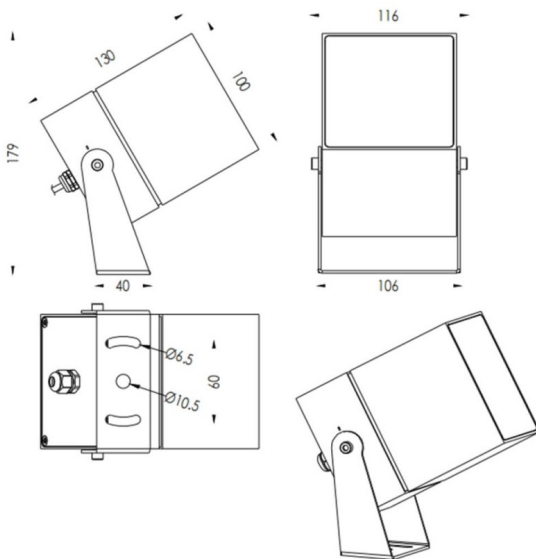

**TUBEO-S**

<b>Código artículo</b>	<b>86.OS05.5331.01</b>
<b>Tipo de producto</b>	<b>Outdoor</b>
<b>Categoría</b>	<b>Proyectores</b>
<b>Familia</b>	<b>TUBEO-S</b>
<b>Subfamilia</b>	<b>TUBEO-S</b>

<b>Pictograms</b>	
-------------------	--

**Dimensions**

**Product dimensions (mm)**      **100X100X130(H)mm**

**Esquema**

<b>Producto</b>	
<b>Potencia real (W)</b>	<b>23</b>
<b>Flujo luminoso real (lm)</b>	<b>1749</b>
<b>Eficacia luminosa (lm/W)</b>	<b>76</b>
<b>Ángulo de apertura</b>	<b>24</b>
<b>Tiempo de vida</b>	<b>50000h L70B10</b>
<b>IP</b>	<b>65</b>
<b>Clase de aislamiento</b>	<b>Clase II</b>
<b>Color</b>	<b>Blanco</b>
<b>Driver incluido</b>	<b>Si</b>
<b>Equipo</b>	<b>ON-OFF</b>
<b>Fuente de luz</b>	<b>LED</b>
<b>Tipo de LED</b>	<b>1x23W CREE 1820</b>
<b>Vida media (h)</b>	<b>50000h L70B10</b>
<b>Temperatura de color (K)</b>	<b>3000</b>
<b>Consistencia de color (SDCM)</b>	<b>SDCM3</b>
<b>CRI</b>	<b>80</b>
<b>IK</b>	<b>IK10</b>