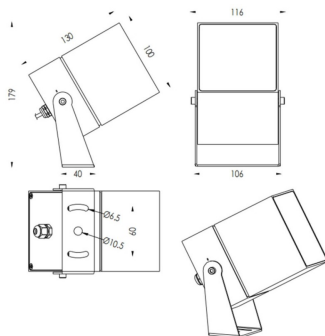

TUBEO-S

Proyector exterior Lavov de la familia TUBEO-S con una potencia de 23W y una distribución fotométrica de 24 grados. Con un flujo luminoso total de 1749lm y una eficacia luminosa de 76.04000000000006lm/W. Fabricado en Cuerpo de aluminio inyectado a presión, lyra de acero y cubierta de cristal templado y acabado en color Blanco . Grados de proteccion IP67 e IK10. Driver ON-OFF.

Código artículo	86.OS05.5331.01
Tipo de producto	Outdoor
Categoría	Proyectores
Familia	TUBEO-S
Subfamilia	TUBEO-S

Pictograms

Dimensions

Product dimensions (mm) 100X100X130(H)mm

Esquema

Producto	
Potencia real (W)	23
Flujo luminoso real (lm)	1749
Eficacia luminosa (lm/W)	76.04000000000006
Ángulo de apertura	24
Life time (h)	50000h L70B10
IP	67
Electrical class insulation	Clase II
Color	Blanco
Driver incluido	Si
Equipo	ON-OFF
Light source	LED
Type of LED	1x23W CREE 1820
Vida media (h)	50000h L70B10
Temperatura de color (K)	3000
Consistencia de color (SDCM)	SDCM<3
CRI	80
IK	IK10