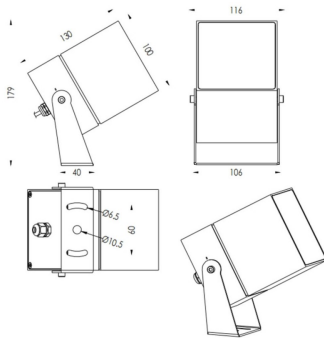

TUBEO-S

Proyector exterior Lavov de la familia TUBEO-S con una potencia de 23W y una distribución fotométrica de 24 grados. Con un flujo luminoso total de 1749lm y una eficacia luminosa de 76.04000000000006lm/W. Fabricado en Cuerpo de aluminio inyectado a presión, lyra de acero y cubierta de cristal templado y acabado en color Negro . Grados de proteccion IP67 e IK10. Driver ON-OFF.

Dimensions

Product dimensions (mm) 100X100X130(H)mm

Esquema

Código artículo	86.OS05.5331.02
Tipo de producto	Outdoor
Categoría	Proyectores
Familia	TUBEO-S
Subfamilia	TUBEO-S

Pictograms

Producto	
Potencia real (W)	23
Flujo luminoso real (lm)	1749
Eficacia luminosa (lm/W)	76.04000000000006
Ángulo de apertura	24
Life time (h)	50000h L70B10
IP	67
Electrical class insulation	Clase II
Color	Negro
Driver incluido	Si
Equipo	ON-OFF
Light source	LED
Type of LED	1x23W CREE 1820
Vida media (h)	50000h L70B10
Temperatura de color (K)	3000
Consistencia de color (SDCM)	SDCM<3
CRI	80
IK	IK10