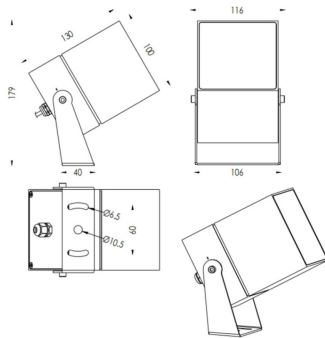

TUBEO-S

Proyector exterior Lavov de la familia TUBEO-S con una potencia de 23W y una distribución fotométrica de 24 grados. Con un flujo luminoso total de 1749lm y una eficacia luminosa de 76.04000000000006lm/W. Fabricado en Cuerpo de aluminio inyectado a presión, lyra de acero y cubierta de cristal templado y acabado en color Negro . Grados de proteccion IP67 e IK10. Driver ON-OFF.

Dimensions

Product dimensions (mm) 100X100X130(H)mm

Esquema

Código artículo	86.OS05.5331.02
Tipo de producto	Outdoor
Categoría	Proyectores
Familia	TUBEO-S
Subfamilia	TUBEO-S

Pictograms

Producto	
Potencia real (W)	23
Flujo luminoso real (lm)	1749
Eficacia luminosa (lm/W)	76.04000000000006
Ángulo de apertura	24
Life time (h)	50000h L70B10
IP	67
Electrical class insulation	Clase II
Color	Negro
Driver incluido	Si
Equipo	ON-OFF
Light source	LED
Type of LED	1x23W CREE 1820
Vida media (h)	50000h L70B10
Temperatura de color (K)	3000
Consistencia de color (SDCM)	SDCM<3
CRI	80
IK	IK10