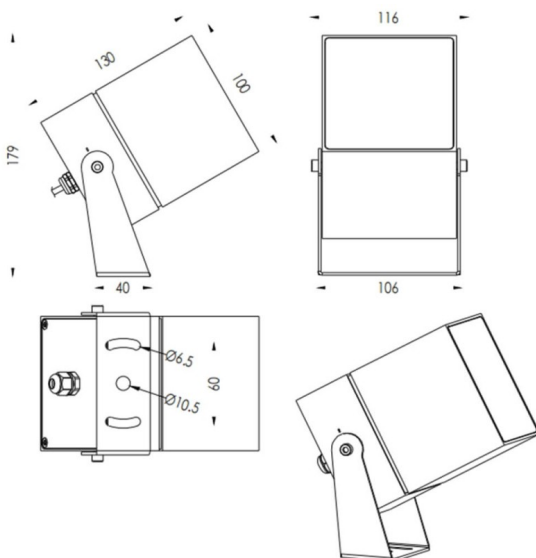

TUBEO-S

Proyector exterior Lavov de la familia TUBEO-S con una potencia de 23W y una distribución fotométrica de 36 grados. Con un flujo luminoso total de 1749lm y una eficacia luminosa de 76.04000000000006lm/W. Fabricado en Cuerpo de aluminio inyectado a presión, lyra de acero y cubierta de cristal templado y acabado en color Blanco . Grados de proteccion IP67 e IK10. Driver ON-OFF.

Dimensions	
Product dimensions (mm)	100X100X130(H)mm

Esquema

Código artículo	86.OS05.5341.01
Tipo de producto	Outdoor
Categoría	Proyectores
Familia	TUBEO-S
Subfamilia	TUBEO-S

Pictograms

Producto	
Potencia real (W)	23
Flujo luminoso real (lm)	1749
Eficacia luminosa (lm/W)	76.04000000000006
Ángulo de apertura	36
Life time (h)	50000h L70B10
IP	67
Electrical class insulation	Clase II
Color	Blanco
Driver incluido	Si
Equipo	ON-OFF
Light source	LED
Type of LED	1x23W CREE 1820
Vida media (h)	50000h L70B10
Temperatura de color (K)	3000
Consistencia de color (SDCM)	SDCM<3
CRI	80