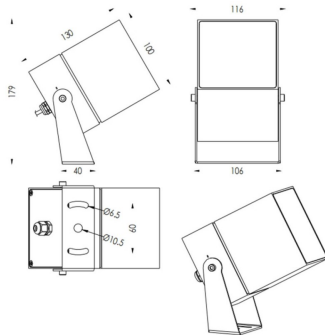

**TUBEO-S**

Proyector exterior Lavov de la familia TUBEO-S con una potencia de 23W y una distribución fotométrica de 36 grados. Con un flujo luminoso total de 1749lm y una eficacia luminosa de 76.04000000000006lm/W. Fabricado en Cuerpo de aluminio inyectado a presión, lyra de acero y cubierta de cristal templado y acabado en color Blanco . Grados de proteccion IP67 e IK10. Driver ON-OFF.

**Dimensions**

Product dimensions (mm) 100X100X130(H)mm

**Esquema**

|                         |                        |
|-------------------------|------------------------|
| <b>Código artículo</b>  | <b>86.OS05.5341.01</b> |
| <b>Tipo de producto</b> | <b>Outdoor</b>         |
| <b>Categoría</b>        | <b>Proyectores</b>     |
| <b>Familia</b>          | <b>TUBEO-S</b>         |
| <b>Subfamilia</b>       | <b>TUBEO-S</b>         |