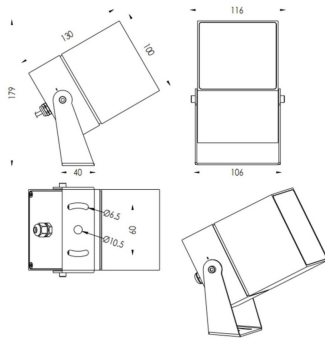

TUBEO-S

Proyector exterior Lavov de la familia TUBEO-S con una potencia de 23W y una distribución fotométrica de 36 grados. Con un flujo luminoso total de 1749lm y una eficacia luminosa de 76.04000000000006lm/W. Fabricado en Cuerpo de aluminio inyectado a presión, lyra de acero y cubierta de cristal templado y acabado en color Blanco . Grados de proteccion IP67 e IK10. Driver ON-OFF.

Dimensions

Product dimensions (mm) 100X100X130(H)mm

Esquema

Código artículo	86.OS05.5341.01
Tipo de producto	Outdoor
Categoría	Proyectores
Familia	TUBEO-S
Subfamilia	TUBEO-S

Pictograms

Producto	
Potencia real (W)	23
Flujo luminoso real (lm)	1749
Eficacia luminosa (lm/W)	76.04000000000006
Ángulo de apertura	36
Life time (h)	50000h L70B10
IP	67
Electrical class insulation	Clase II
Color	Blanco
Driver incluido	Si
Equipo	ON-OFF
Light source	LED
Type of LED	1x23W CREE 1820
Vida media (h)	50000h L70B10
Temperatura de color (K)	3000
Consistencia de color (SDCM)	SDCM<3
CRI	80
IK	IK10