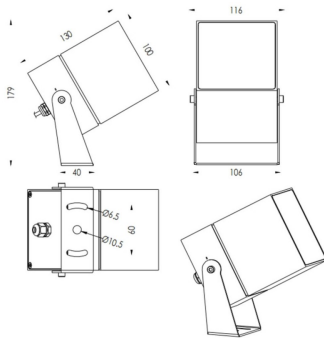

TUBEO-S

Proyector exterior Lavov de la familia TUBEO-S con una potencia de 23W y una distribución fotométrica de 36 grados. Con un flujo luminoso total de 1749lm y una eficacia luminosa de 76.04000000000006lm/W. Fabricado en Cuerpo de aluminio inyectado a presión, lyra de acero y cubierta de cristal templado y acabado en color Negro . Grados de proteccion IP67 e IK10. Driver ON-OFF.

Dimensions

Product dimensions (mm) 100X100X130(H)mm

Esquema

Código artículo	86.OS05.5341.02
Tipo de producto	Outdoor
Categoría	Proyectores
Familia	TUBEO-S
Subfamilia	TUBEO-S

Pictograms

Producto	
Potencia real (W)	23
Flujo luminoso real (lm)	1749
Eficacia luminosa (lm/W)	76.04000000000006
Ángulo de apertura	36
Life time (h)	50000h L70B10
IP	67
Electrical class insulation	Clase II
Color	Negro
Driver incluido	Si
Equipo	ON-OFF
Light source	LED
Type of LED	1x23W CREE 1820
Vida media (h)	50000h L70B10
Temperatura de color (K)	3000
Consistencia de color (SDCM)	SDCM<3
CRI	80
IK	IK10