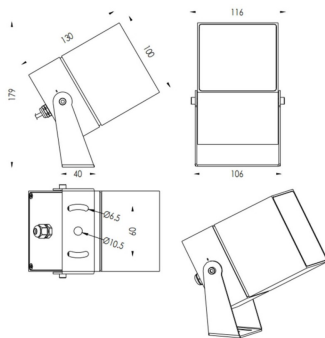

TUBEO-S

Proyector exterior Lavov de la familia TUBEO-S con una potencia de 23W y una distribución fotométrica de 36 grados. Con un flujo luminoso total de 1749lm y una eficacia luminosa de 76.04000000000006lm/W. Fabricado en Cuerpo de aluminio inyectado a presión, lyra de acero y cubierta de cristal templado y acabado en color Negro . Grados de proteccion IP67 e IK10. Driver ON-OFF.

Código artículo	86.OS05.5341.02
Tipo de producto	Outdoor
Categoría	Proyectores
Familia	TUBEO-S
Subfamilia	TUBEO-S

Pictograms

Dimensions

Product dimensions (mm) 100X100X130(H)mm

Esquema

Producto	
Potencia real (W)	23
Flujo luminoso real (lm)	1749
Eficacia luminosa (lm/W)	76.04000000000006
Ángulo de apertura	36
Life time (h)	50000h L70B10
IP	67
Electrical class insulation	Clase II
Color	Negro
Driver incluido	Si
Equipo	ON-OFF
Light source	LED
Type of LED	1x23W CREE 1820
Vida media (h)	50000h L70B10
Temperatura de color (K)	3000
Consistencia de color (SDCM)	SDCM<3
CRI	80
IK	IK10