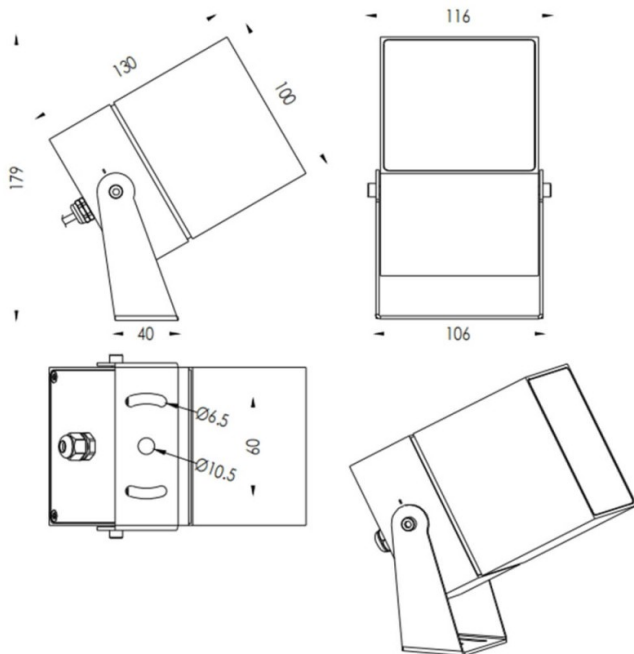

TUBEO-S

Proyector exterior Lavov de la familia TUBEO-S con una potencia de 23W y una distribución fotométrica de 55 grados. Con un flujo luminoso total de 1749lm y una eficacia luminosa de 76.04000000000006lm/W. Fabricado en Cuerpo de aluminio inyectado a presión, lyra de acero y cubierta de cristal templado y acabado en color Blanco . Grados de proteccion IP67 e IK10. Driver ON-OFF.

Dimensions

Product dimensions (mm) 100X100X130(H)mm

Esquema

Código artículo	86.OS05.5351.01
Tipo de producto	Outdoor
Categoría	Proyectores
Familia	TUBEO-S
Subfamilia	TUBEO-S

Pictograms

Producto	
Potencia real (W)	23
Flujo luminoso real (lm)	1749
Eficacia luminosa (lm/W)	76.04000000000006
Ángulo de apertura	55
Life time (h)	50000h L70B10
IP	67
Electrical class insulation	Clase II
Color	Blanco
Driver incluido	Si
Equipo	ON-OFF
Light source	LED
Type of LED	1x23W CREE 1820
Vida media (h)	50000h L70B10
Temperatura de color (K)	3000
Consistencia de color (SDCM)	SDCM<3
CRI	80