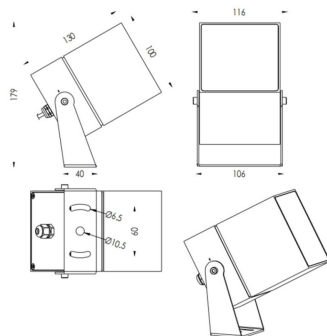

TUBEO-S

Proyector exterior Lavov de la familia TUBEO-S con una potencia de 23W y una distribución fotométrica de 55 grados. Con un flujo luminoso total de 1749lm y una eficacia luminosa de 76.04000000000006lm/W. Fabricado en Cuerpo de aluminio inyectado a presión, lyra de acero y cubierta de cristal templado y acabado en color Blanco . Grados de proteccion IP67 e IK10. Driver ON-OFF.

Código artículo	86.OS05.5351.01
Tipo de producto	Outdoor
Categoría	Proyectores
Familia	TUBEO-S
Subfamilia	TUBEO-S

Pictograms

Dimensions

Product dimensions (mm) 100X100X130(H)mm

Esquema

Producto	
Potencia real (W)	23
Flujo luminoso real (lm)	1749
Eficacia luminosa (lm/W)	76.04000000000006
Ángulo de apertura	55
Life time (h)	50000h L70B10
IP	67
Electrical class insulation	Clase II
Color	Blanco
Driver incluido	Si
Equipo	ON-OFF
Light source	LED
Type of LED	1x23W CREE 1820
Vida media (h)	50000h L70B10
Temperatura de color (K)	3000
Consistencia de color (SDCM)	SDCM<3
CRI	80
IK	IK10