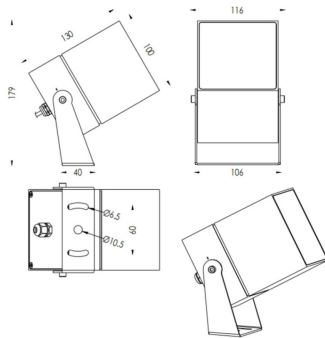

TUBEO-S

Proyector exterior Lavov de la familia TUBEO-S con una potencia de 23W y una distribución fotométrica de 55 grados. Con un flujo luminoso total de 1749lm y una eficacia luminosa de 76.04000000000006lm/W. Fabricado en Cuerpo de aluminio inyectado a presión, lyra de acero y cubierta de cristal templado y acabado en color Blanco . Grados de proteccion IP67 e IK10. Driver ON-OFF.

Dimensions

Product dimensions (mm) 100X100X130(H)mm

Esquema

Código artículo	86.OS05.5351.01
Tipo de producto	Outdoor
Categoría	Proyectores
Familia	TUBEO-S
Subfamilia	TUBEO-S

Pictograms

Producto	
Potencia real (W)	23
Flujo luminoso real (lm)	1749
Eficacia luminosa (lm/W)	76.04000000000006
Ángulo de apertura	55
Life time (h)	50000h L70B10
IP	67
Electrical class insulation	Clase II
Color	Blanco
Driver incluido	Si
Equipo	ON-OFF
Light source	LED
Type of LED	1x23W CREE 1820
Vida media (h)	50000h L70B10
Temperatura de color (K)	3000
Consistencia de color (SDCM)	SDCM<3
CRI	80
IK	IK10