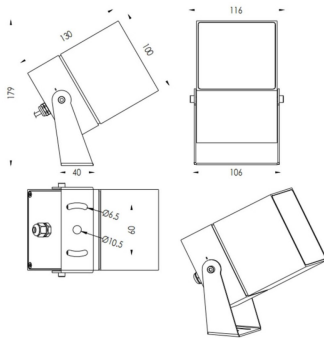

TUBEO-S

Proyector exterior Lavov de la familia TUBEO-S con una potencia de 23W y una distribución fotométrica de 55 grados. Con un flujo luminoso total de 1749lm y una eficacia luminosa de 76.04000000000006lm/W. Fabricado en Cuerpo de aluminio inyectado a presión, lyra de acero y cubierta de cristal templado y acabado en color Blanco . Grados de proteccion IP67 e IK10. Driver ON-OFF.

Dimensions

Product dimensions (mm) 100X100X130(H)mm

Esquema

Código artículo	86.OS05.5351.01
Tipo de producto	Outdoor
Categoría	Proyectores
Familia	TUBEO-S
Subfamilia	TUBEO-S

Pictograms

Producto	
Potencia real (W)	23
Flujo luminoso real (lm)	1749
Eficacia luminosa (lm/W)	76.04000000000006
Ángulo de apertura	55
Life time (h)	50000h L70B10
IP	67
Electrical class insulation	Clase II
Color	Blanco
Driver incluido	Si
Equipo	ON-OFF
Light source	LED
Type of LED	1x23W CREE 1820
Vida media (h)	50000h L70B10
Temperatura de color (K)	3000
Consistencia de color (SDCM)	SDCM<3
CRI	80
IK	IK10