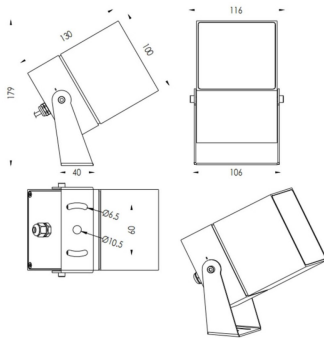

TUBEO-S

Proyector exterior Lavov de la familia TUBEO-S con una potencia de 23W y una distribución fotométrica de 55 grados. Con un flujo luminoso total de 1749lm y una eficacia luminosa de 76.04000000000006lm/W. Fabricado en Cuerpo de aluminio inyectado a presión, lyra de acero y cubierta de cristal templado y acabado en color Negro . Grados de proteccion IP67 e IK10. Driver ON-OFF.

Dimensions

Product dimensions (mm) 100X100X130(H)mm

Esquema

Código artículo	86.OS05.5351.02
Tipo de producto	Outdoor
Categoría	Proyectores
Familia	TUBEO-S
Subfamilia	TUBEO-S

Pictograms

Producto	
Potencia real (W)	23
Flujo luminoso real (lm)	1749
Eficacia luminosa (lm/W)	76.04000000000006
Ángulo de apertura	55
Life time (h)	50000h L70B10
IP	67
Electrical class insulation	Clase II
Color	Negro
Driver incluido	Si
Equipo	ON-OFF
Light source	LED
Type of LED	1x23W CREE 1820
Vida media (h)	50000h L70B10
Temperatura de color (K)	3000
Consistencia de color (SDCM)	SDCM<3
CRI	80
IK	IK10