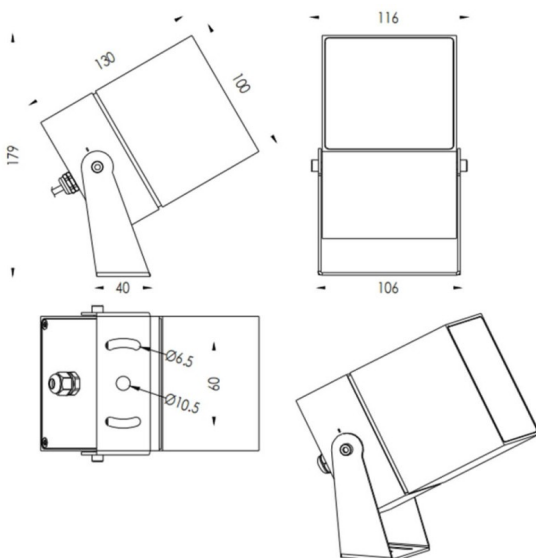

TUBEO-S

Proyector exterior Lavov de la familia TUBEO-S con una potencia de 23W y una distribución fotométrica de 55 grados. Con un flujo luminoso total de 1749lm y una eficacia luminosa de 76.04000000000006lm/W. Fabricado en Cuerpo de aluminio inyectado a presión, lyra de acero y cubierta de cristal templado y acabado en color Negro . Grados de proteccion IP67 e IK10. Driver ON-OFF.

Dimensions

Product dimensions (mm) 100X100X130(H)mm

Esquema

Código artículo	86.OS05.5351.02
Tipo de producto	Outdoor
Categoría	Proyectores
Familia	TUBEO-S
Subfamilia	TUBEO-S

Pictograms

Producto	
Potencia real (W)	23
Flujo luminoso real (lm)	1749
Eficacia luminosa (lm/W)	76.04000000000006
Ángulo de apertura	55
Life time (h)	50000h L70B10
IP	67
Electrical class insulation	Clase II
Color	Negro
Driver incluido	Si
Equipo	ON-OFF
Light source	LED
Type of LED	1x23W CREE 1820
Vida media (h)	50000h L70B10
Temperatura de color (K)	3000
Consistencia de color (SDCM)	SDCM<3
CRI	80