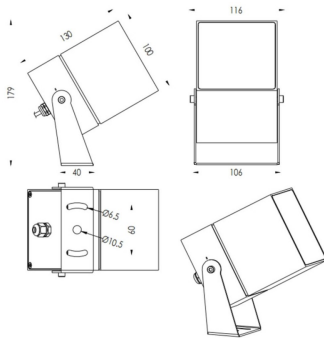

TUBEO-S

Proyector exterior Lavov de la familia TUBEO-S con una potencia de 23W y una distribución fotométrica de 55 grados. Con un flujo luminoso total de 1749lm y una eficacia luminosa de 76.04000000000006lm/W. Fabricado en Cuerpo de aluminio inyectado a presión, lyra de acero y cubierta de cristal templado y acabado en color Negro . Grados de proteccion IP67 e IK10. Driver ON-OFF.

Dimensions

Product dimensions (mm) 100X100X130(H)mm

Esquema

| | |
|-------------------------|------------------------|
| Código artículo | 86.OS05.5351.02 |
| Tipo de producto | Outdoor |
| Categoría | Proyectores |
| Familia | TUBEO-S |
| Subfamilia | TUBEO-S |

Pictograms

| | |
|-------------------------------------|--------------------------|
| Producto | |
| Potencia real (W) | 23 |
| Flujo luminoso real (lm) | 1749 |
| Eficacia luminosa (lm/W) | 76.04000000000006 |
| Ángulo de apertura | 55 |
| Life time (h) | 50000h L70B10 |
| IP | 67 |
| Electrical class insulation | Clase II |
| Color | Negro |
| Driver incluido | Si |
| Equipo | ON-OFF |
| Light source | LED |
| Type of LED | 1x23W CREE 1820 |
| Vida media (h) | 50000h L70B10 |
| Temperatura de color (K) | 3000 |
| Consistencia de color (SDCM) | SDCM<3 |
| CRI | 80 |
| IK | IK10 |