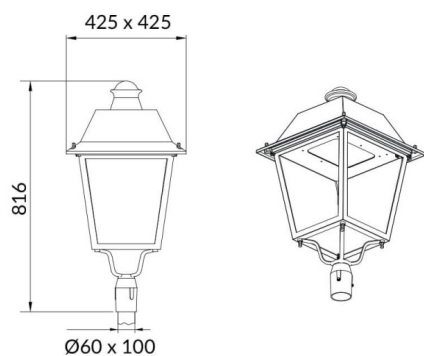

VILA P60

Luminaria Lavov para iluminación vial de la familia VILA con una potencia de 30W y una optica tipo T1 . Con un flujo luminoso real de 3596,44 lm, con una eficacia luminosa de 119,88lm/W, $CRI \geq 70$ con driver ON-OFF . Cuerpo fabricado en chapa de aluminio cristal frontal templado y acabado en color negro. Montado en poste diam. 60mm. . .

Esquema

Código artículo	86.OS06.1311.02
Tipo de producto	Outdoor
Categoría	Alumbrado público
Familia	VILA
Subfamilia	VILA P60
Pictograms	

Producto	
Potencia real (W)	30
Flujo luminoso real (lm)	3596.44
Eficacia luminosa (lm/W)	119.88133333333001
Color	negro
Driver incluido	si
Equipo	ON-OFF
Fuente de luz	LED
Tipo de LED	PHILIPS 5050
Vida media (h)	50000h L70B10
Temperatura de color (K)	3000K
Consistencia de color (SDCM)	5
CRI	>80
IK	IK08