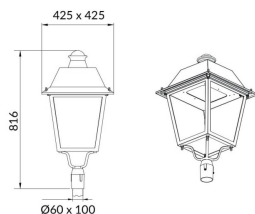

**VILA P60**

Luminaria Lavov para iluminación vial de la familia VILA con una potencia de 30W y una optica tipo T3A . Con un flujo luminoso real de 3382,64 lm, con una eficacia luminosa de 112,75 lm/W, $CRI \geq 70$ con driver ON-OFF . Cuerpo fabricado en chapa de aluminio cristal frontal templado y acabado en color negro. Montado en poste diam. 60mm. . .

Código artículo	86.OS06.1331.02
Tipo de producto	Outdoor
Categoría	Alumbrado público
Familia	VILA
Subfamilia	VILA P60

Pictograms

Producto	
Potencia real (W)	30
Flujo luminoso real (lm)	3382.64
Eficacia luminosa (lm/W)	112.754666666667
Color	negro
Chip Brand	SUNPU
Driver incluido	si
Equipo	ON-OFF
Light source	LED
Type of LED	PHILIPS 5050
Vida media (h)	50000h L70B12
Temperatura de color (K)	3000K
Consistencia de color (SDCM)	<5
CRI	>80
IK	IK08

Esquema**Curva fotométrica**