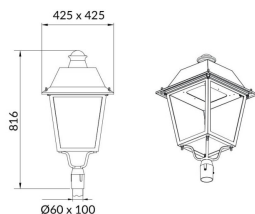

VILA P60

Luminaria Lavov para iluminación vial de la familia VILA con una potencia de 40W y una optica tipo T3A . Con un flujo luminoso real de 3941,46 lm, con una eficacia luminosa de 98,53lm/W, $CRI \geq 70$ con driver ON-OFF . Cuerpo fabricado en chapa de aluminio cristal frontal templado y acabado en color negro. Montado en poste diam. 60mm. . .

Código artículo	86.OS06.2331.02
Tipo de producto	Outdoor
Categoría	Alumbrado público
Familia	VILA
Subfamilia	VILA P60
Pictograms	

Producto	
Potencia real (W)	40
Flujo luminoso real (lm)	3941.46
Eficacia luminosa (lm/W)	98.5365
Color	negro
Chip Brand	SUNPU
Driver incluido	si
Equipo	ON-OFF
Light source	LED
Type of LED	PHILIPS 5050
Vida media (h)	50000h L70B16
Temperatura de color (K)	3000K
Consistencia de color (SDCM)	<5
CRI	>80
IK	IK08

Esquema

Curva fotométrica