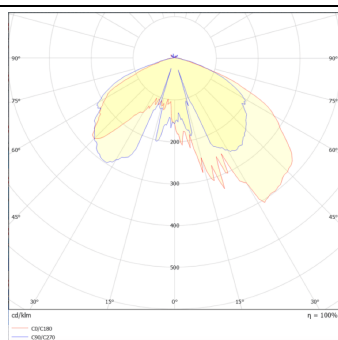

**VILA P60**

Luminaria Lavov para iluminación vial de la familia VILA con una potencia de 40W y una optica tipo T4A . Con un flujo luminoso real de 3846,96 lm, con una eficacia luminosa de 96,17lm/W, $CRI \geq 70$ con driver ON-OFF . Cuerpo fabricado en chapa de aluminio cristal frontal templado y acabado en color negro. Montado en poste diam. 60mm. . .

Código artículo	86.OS06.2341.02
Tipo de producto	Outdoor
Categoría	Alumbrado público
Familia	VILA
Subfamilia	VILA P60

Pictograms**Esquema****Curva fotométrica**

Producto	
Potencia real (W)	40
Flujo luminoso real (lm)	3846.96
Eficacia luminosa (lm/W)	96.174000000000007
Color	negro
Driver incluido	si
Equipo	ON-OFF
Light source	LED
Type of LED	PHILIPS 5050
Vida media (h)	50000h L70B17
Temperatura de color (K)	3000K
Consistencia de color (SDCM)	<5
CRI	>80
IK	IK08