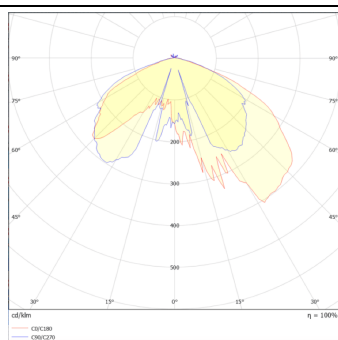

**VILA P60**

Luminaria Lavov para iluminación vial de la familia VILA con una potencia de 40W y una optica tipo T4A . Con un flujo luminoso real de 3846,96 lm, con una eficacia luminosa de 96,17lm/W, $CRI \geq 70$ con driver ON-OFF . Cuerpo fabricado en chapa de aluminio cristal frontal templado y acabado en color negro. Montado en poste diam. 60mm. . .

Código artículo	86.OS06.2341.02
Tipo de producto	Outdoor
Categoría	Alumbrado público
Familia	VILA
Subfamilia	VILA P60

Pictograms**Esquema****Curva fotométrica**

Producto	
Potencia real (W)	40
Flujo luminoso real (lm)	3846.96
Eficacia luminosa (lm/W)	96.174
Color	negro
Chip Brand	SUNPU
Driver incluido	si
Equipo	ON-OFF
Light source	LED
Type of LED	PHILIPS 5050
Vida media (h)	50000h L70B17
Temperatura de color (K)	3000K
Consistencia de color (SDCM)	<5
CRI	>80
IK	IK08