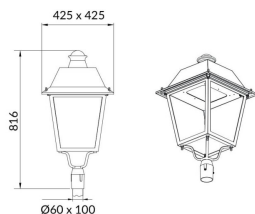

**VILA P60**

Luminaria Lavov para iluminación vial de la familia VILA con una potencia de 40W y una optica tipo T4A . Con un flujo luminoso real de 3846,96 lm, con una eficacia luminosa de 96,17lm/W, $CRI \geq 70$ con driver ON-OFF . Cuerpo fabricado en chapa de aluminio cristal frontal templado y acabado en color negro. Montado en poste diam. 60mm. . .

Código artículo	86.OS06.2341.02
Tipo de producto	Outdoor
Categoría	Alumbrado público
Familia	VILA
Subfamilia	VILA P60

Pictograms**Esquema****Curva fotométrica**

Producto	
Potencia real (W)	40
Flujo luminoso real (lm)	3846.96
Eficacia luminosa (lm/W)	96.174
Color	negro
Chip Brand	SUNPU
Driver incluido	si
Equipo	ON-OFF
Light source	LED
Type of LED	PHILIPS 5050
Vida media (h)	50000h L70B17
Temperatura de color (K)	3000K
Consistencia de color (SDCM)	<5
CRI	>80
IK	IK08