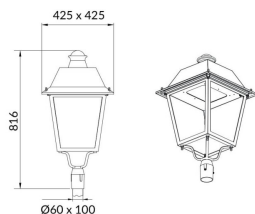

**VILA P60**

Luminaria Lavov para iluminación vial de la familia VILA con una potencia de 40W y una optica tipo T4A . Con un flujo luminoso real de 3846,96 lm, con una eficacia luminosa de 96,17lm/W, $CRI \geq 70$ con driver ON-OFF . Cuerpo fabricado en chapa de aluminio cristal frontal templado y acabado en color negro. Montado en poste diam. 60mm. . .

Código artículo	86.OS06.2341.02
Tipo de producto	Outdoor
Categoría	Alumbrado público
Familia	VILA
Subfamilia	VILA P60

Pictograms**Esquema****Curva fotométrica**

Producto	
Potencia real (W)	40
Flujo luminoso real (lm)	3846.96
Eficacia luminosa (lm/W)	96.174000000000007
Color	negro
Driver incluido	si
Equipo	ON-OFF
Light source	LED
Type of LED	PHILIPS 5050
Vida media (h)	50000h L70B17
Temperatura de color (K)	3000K
Consistencia de color (SDCM)	<5
CRI	>80
IK	IK08