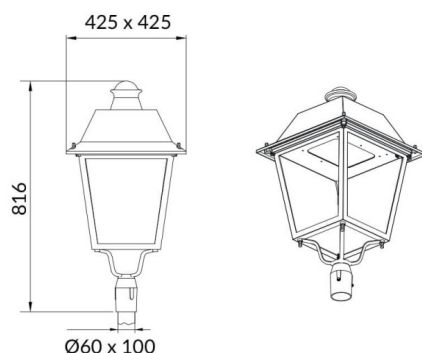

VILA P60

Luminaria Lavov para iluminación vial de la familia VILA con una potencia de 60W y una optica tipo T1 . Con un flujo luminoso real de 7270,37 lm, con una eficacia luminosa de 121,17lm/W, $CRI \geq 70$ con driver ON-OFF . Cuerpo fabricado en chapa de aluminio cristal frontal templado y acabado en color negro. Montado en poste diam. 60mm. . .

Esquema

Código artículo	86.OS06.3311.02
Tipo de producto	Outdoor
Categoría	Alumbrado público
Familia	VILA
Subfamilia	VILA P60
Pictograms	

Producto	
Potencia real (W)	60
Flujo luminoso real (lm)	7270.37
Eficacia luminosa (lm/W)	121.172833333333
Color	negro
Driver incluido	si
Equipo	ON-OFF
Fuente de luz	LED
Tipo de LED	PHILIPS 5050
Vida media (h)	50000h L70B18
Temperatura de color (K)	3000K
Consistencia de color (SDCM)	5
CRI	>80
IK	IK08