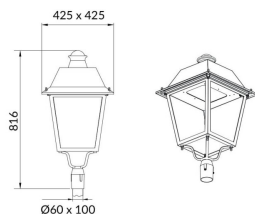

**VILA P60**

Luminaria Lavov para iluminación vial de la familia VILA con una potencia de 60W y una optica tipo T1 . Con un flujo luminoso real de 7270,37 lm, con una eficacia luminosa de 121,17lm/W, $CRI \geq 70$ con driver ON-OFF . Cuerpo fabricado en chapa de aluminio cristal frontal templado y acabado en color negro. Montado en poste diam. 60mm. . .

Código artículo	86.OS06.3311.02
Tipo de producto	Outdoor
Categoría	Alumbrado público
Familia	VILA
Subfamilia	VILA P60

Pictograms**Esquema**

Producto	
Potencia real (W)	60
Flujo luminoso real (lm)	7270.37
Eficacia luminosa (lm/W)	121.172833333333
Color	negro
Chip Brand	SUNPU
Driver incluido	si
Equipo	ON-OFF
Light source	LED
Type of LED	PHILIPS 5050
Vida media (h)	50000h L70B18
Temperatura de color (K)	3000K
Consistencia de color (SDCM)	<5
CRI	>80
IK	IK08