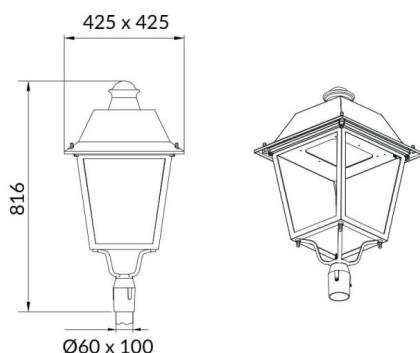

VILA P60

Luminaria Lavov para iluminación vial de la familia VILA con una potencia de 60W y una optica tipo T1 . Con un flujo luminoso real de 7270,37 lm, con una eficacia luminosa de 121,17lm/W, $CRI \geq 70$ con driver ON-OFF . Cuerpo fabricado en chapa de aluminio cristal frontal templado y acabado en color negro. Montado en poste diam. 60mm. . .

Esquema

Código artículo	86.OS06.3311.02
Tipo de producto	Outdoor
Categoría	Alumbrado público
Familia	VILA
Subfamilia	VILA P60
Pictograms	

Producto	
Potencia real (W)	60
Flujo luminoso real (lm)	7270.37
Eficacia luminosa (lm/W)	121.172833333333
Color	negro
Driver incluido	si
Equipo	ON-OFF
Light source	LED
Type of LED	PHILIPS 5050
Vida media (h)	50000h L70B18
Temperatura de color (K)	3000K
Consistencia de color (SDCM)	<5
CRI	>80
IK	IK08