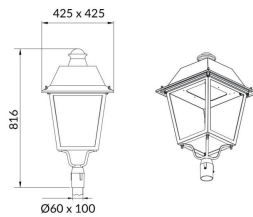

VILA P60

Luminaria Lavov para iluminación vial de la familia VILA con una potencia de 60W y una optica tipo T1 . Con un flujo luminoso real de 7270,37 lm, con una eficacia luminosa de 121,17lm/W, $CRI \geq 70$ con driver ON-OFF . Cuerpo fabricado en chapa de aluminio cristal frontal templado y acabado en color negro. Montado en poste diam. 60mm. . .

Código artículo	86.OS06.3311.02
Tipo de producto	Outdoor
Categoría	Alumbrado público
Familia	VILA
Subfamilia	VILA P60

Pictograms

Esquema

Producto	
Potencia real (W)	60
Flujo luminoso real (lm)	7270.37
Eficacia luminosa (lm/W)	121.172833333333
Color	negro
Driver incluido	si
Equipo	ON-OFF
Light source	LED
Type of LED	PHILIPS 5050
Vida media (h)	50000h L70B18
Temperatura de color (K)	3000K
Consistencia de color (SDCM)	<5
CRI	>80
IK	IK08