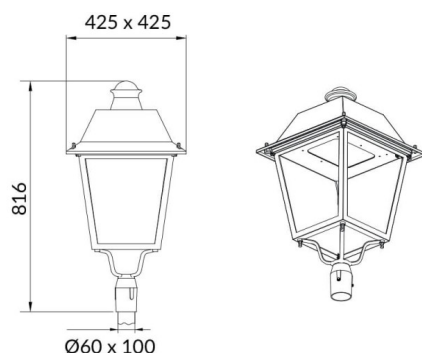

VILA P60

Luminaria Lavov para iluminacion vial de la familia VILA con una potencia de 60W y una optica tipo T3A . Con un flujo luminoso real de 6851,66 lm, con una eficacia luminosa de 114,19lm/W, $CRI \geq 70$ con driver ON-OFF . Cuerpo fabricado en chapa de aluminio cristal frontal templado y acabado en color negro. Montado en poste diam. 60mm. . .

Código artículo	86.OS06.3331.02
Tipo de producto	Outdoor
Categoría	Alumbrado público
Familia	VILA
Subfamilia	VILA P60

Pictograms

Producto	
Potencia real (W)	60
Flujo luminoso real (lm)	6851.66
Eficacia luminosa (lm/W)	114.19433333332999
Color	negro
Driver incluido	si
Equipo	ON-OFF
Light source	LED
Type of LED	PHILIPS 5050
Vida media (h)	50000h L70B20
Temperatura de color (K)	3000K
Consistencia de color (SDCM)	<5
CRI	>80
IK	IK08

Esquema

Curva fotométrica