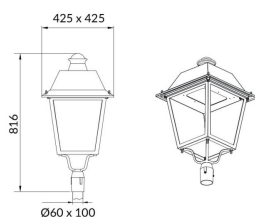

VILA P60

Luminaria Lavov para iluminación vial de la familia VILA con una potencia de 60W y una optica tipo T4A . Con un flujo luminoso real de 6649,96 lm, con una eficacia luminosa de 110,83lm/W, $CRI \geq 70$ con driver ON-OFF . Cuerpo fabricado en chapa de aluminio cristal frontal templado y acabado en color negro. Montado en poste diam. 60mm. . .

Código artículo	86.OS06.3341.02
Tipo de producto	Outdoor
Categoría	Alumbrado público
Familia	VILA
Subfamilia	VILA P60

Pictograms

Producto	
Potencia real (W)	60
Flujo luminoso real (lm)	6649.96
Eficacia luminosa (lm/W)	110.83266666666999
Color	negro
Driver incluido	si
Equipo	ON-OFF
Light source	LED
Type of LED	PHILIPS 5050
Vida media (h)	50000h L70B21
Temperatura de color (K)	3000K
Consistencia de color (SDCM)	<5
CRI	>80
IK	IK08

Esquema

Curva fotométrica