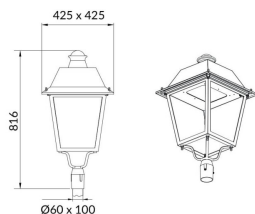

**VILA P60**

Luminaria Lavov para iluminación vial de la familia VILA con una potencia de 80W y una optica tipo T1 . Con un flujo luminoso real de 9179,98 lm, con una eficacia luminosa de 114,75lm/W, CRI \geq 70 con driver ON-OFF . Cuerpo fabricado en chapa de aluminio cristal frontal templado y acabado en color negro. Montado en poste diam. 60mm. . .

Código artículo	86.OS06.4311.02
Tipo de producto	Outdoor
Categoría	Alumbrado público
Familia	VILA
Subfamilia	VILA P60

Pictograms**Esquema**

Producto	
Potencia real (W)	80
Flujo luminoso real (lm)	9179.98
Eficacia luminosa (lm/W)	114.74975
Color	negro
Chip Brand	SUNPU
Driver incluido	si
Equipo	ON-OFF
Light source	LED
Type of LED	PHILIPS 5050
Vida media (h)	50000h L70B22
Temperatura de color (K)	3000K
Consistencia de color (SDCM)	<5
CRI	>80
IK	IK08