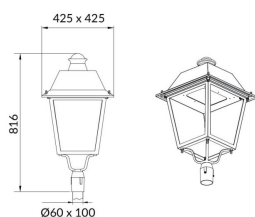

**VILA P60**

Luminaria Lavov para iluminación vial de la familia VILA con una potencia de 80W y una optica tipo T1 . Con un flujo luminoso real de 9179,98 lm, con una eficacia luminosa de 114,75lm/W, $CRI \geq 70$ con driver ON-OFF . Cuerpo fabricado en chapa de aluminio cristal frontal templado y acabado en color negro. Montado en poste diam. 60mm. . .

Código artículo	86.OS06.4311.02
Tipo de producto	Outdoor
Categoría	Alumbrado público
Familia	VILA
Subfamilia	VILA P60

Pictograms**Esquema**

Producto	
Potencia real (W)	80
Flujo luminoso real (lm)	9179.98
Eficacia luminosa (lm/W)	114.74975000000001
Color	negro
Driver incluido	si
Equipo	ON-OFF
Light source	LED
Type of LED	PHILIPS 5050
Vida media (h)	50000h L70B22
Temperatura de color (K)	3000K
Consistencia de color (SDCM)	<5
CRI	>80
IK	IK08