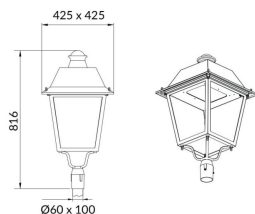

**VILA P60**

Luminaria Lavov para iluminación vial de la familia VILA con una potencia de 80W y una optica tipo T1 . Con un flujo luminoso real de 9179,98 lm, con una eficacia luminosa de 114,75lm/W, $CRI \geq 70$ con driver ON-OFF . Cuerpo fabricado en chapa de aluminio cristal frontal templado y acabado en color negro. Montado en poste diam. 60mm. . .

Código artículo	86.OS06.4311.02
Tipo de producto	Outdoor
Categoría	Alumbrado público
Familia	VILA
Subfamilia	VILA P60

Pictograms**Esquema**

Producto	
Potencia real (W)	80
Flujo luminoso real (lm)	9179.98
Eficacia luminosa (lm/W)	114.74975000000001
Color	negro
Driver incluido	si
Equipo	ON-OFF
Light source	LED
Type of LED	PHILIPS 5050
Vida media (h)	50000h L70B22
Temperatura de color (K)	3000K
Consistencia de color (SDCM)	<5
CRI	>80
IK	IK08