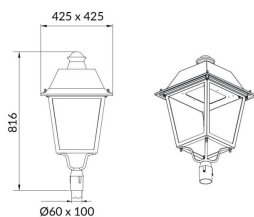

VILA P60

Luminaria Lavov para iluminación vial de la familia VILA con una potencia de 80W y una optica tipo T1 . Con un flujo luminoso real de 9179,98 lm, con una eficacia luminosa de 114,75lm/W, $CRI \geq 70$ con driver ON-OFF . Cuerpo fabricado en chapa de aluminio cristal frontal templado y acabado en color negro. Montado en poste diam. 60mm. . .

Código artículo	86.OS06.4311.02
Tipo de producto	Outdoor
Categoría	Alumbrado público
Familia	VILA
Subfamilia	VILA P60

Pictograms

Esquema

Producto	
Potencia real (W)	80
Flujo luminoso real (lm)	9179.98
Eficacia luminosa (lm/W)	114.74975000000001
Color	negro
Driver incluido	si
Equipo	ON-OFF
Light source	LED
Type of LED	PHILIPS 5050
Vida media (h)	50000h L70B22
Temperatura de color (K)	3000K
Consistencia de color (SDCM)	<5
CRI	>80
IK	IK08