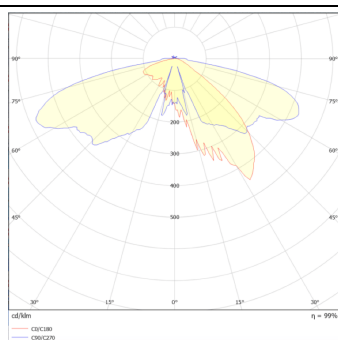

**VILA P60**

Luminaria Lavov para iluminación vial de la familia VILA con una potencia de 80W y una optica tipo T2A . Con un flujo luminoso real de 8719,95 lm, con una eficacia luminosa de 109,00lm/W, $CRI \geq 70$ con driver ON-OFF . Cuerpo fabricado en chapa de aluminio cristal frontal templado y acabado en color negro. Montado en poste diam. 60mm. . .

Código artículo	86.OS06.4321.02
Tipo de producto	Outdoor
Categoría	Alumbrado público
Familia	VILA
Subfamilia	VILA P60
Pictograms	

Esquema**Curva fotométrica**

Producto	
Potencia real (W)	80
Flujo luminoso real (lm)	8719.95
Eficacia luminosa (lm/W)	108.999375
Color	negro
Chip Brand	SUNPU
Driver incluido	si
Equipo	ON-OFF
Light source	LED
Type of LED	PHILIPS 5050
Vida media (h)	50000h L70B23
Temperatura de color (K)	3000K
Consistencia de color (SDCM)	<5
CRI	>80
IK	IK08