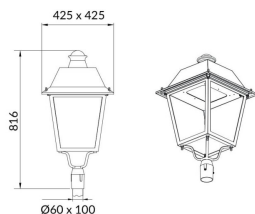

**VILA P60**

Luminaria Lavov para iluminación vial de la familia VILA con una potencia de 80W y una optica tipo T2A . Con un flujo luminoso real de 8719,95 lm, con una eficacia luminosa de 109,00lm/W, $CRI \geq 70$ con driver ON-OFF . Cuerpo fabricado en chapa de aluminio cristal frontal templado y acabado en color negro. Montado en poste diam. 60mm. . .

Código artículo	86.OS06.4321.02
Tipo de producto	Outdoor
Categoría	Alumbrado público
Familia	VILA
Subfamilia	VILA P60
Pictograms	

Esquema**Curva fotométrica**

Producto	
Potencia real (W)	80
Flujo luminoso real (lm)	8719.95
Eficacia luminosa (lm/W)	108.999375
Color	negro
Chip Brand	SUNPU
Driver incluido	si
Equipo	ON-OFF
Light source	LED
Type of LED	PHILIPS 5050
Vida media (h)	50000h L70B23
Temperatura de color (K)	3000K
Consistencia de color (SDCM)	<5
CRI	>80
IK	IK08