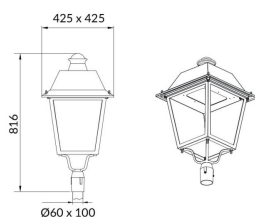

VILA P60

Luminaria Lavov para iluminación vial de la familia VILA con una potencia de 80W y una optica tipo T3A . Con un flujo luminoso real de 8770,49 lm, con una eficacia luminosa de 109,63lm/W, $CRI \geq 70$ con driver ON-OFF . Cuerpo fabricado en chapa de aluminio cristal frontal templado y acabado en color negro. Montado en poste diam. 60mm. . .

Código artículo	86.OS06.4331.02
Tipo de producto	Outdoor
Categoría	Alumbrado público
Familia	VILA
Subfamilia	VILA P60

Pictograms

Producto	
Potencia real (W)	80
Flujo luminoso real (lm)	8770.49
Eficacia luminosa (lm/W)	109.631125
Color	negro
Driver incluido	si
Equipo	ON-OFF
Light source	LED
Type of LED	PHILIPS 5050
Vida media (h)	50000h L70B24
Temperatura de color (K)	3000K
Consistencia de color (SDCM)	<5
CRI	>80
IK	IK08

Esquema

Curva fotométrica