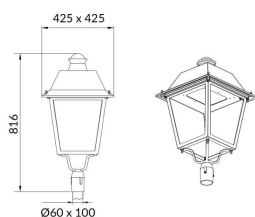

VILA P60

Luminaria Lavov para iluminación vial de la familia VILA con una potencia de 80W y una optica tipo T3A . Con un flujo luminoso real de 8770,49 lm, con una eficacia luminosa de 109,63lm/W, $CRI \geq 70$ con driver ON-OFF . Cuerpo fabricado en chapa de aluminio cristal frontal templado y acabado en color negro. Montado en poste diam. 60mm. . .

Código artículo	86.OS06.4331.02
Tipo de producto	Outdoor
Categoría	Alumbrado público
Familia	VILA
Subfamilia	VILA P60
Pictograms	

Producto	
Potencia real (W)	80
Flujo luminoso real (lm)	8770.49
Eficacia luminosa (lm/W)	109.631125
Color	negro
Driver incluido	si
Equipo	ON-OFF
Light source	LED
Type of LED	PHILIPS 5050
Vida media (h)	50000h L70B24
Temperatura de color (K)	3000K
Consistencia de color (SDCM)	<5
CRI	>80
IK	IK08

Esquema

Curva fotométrica