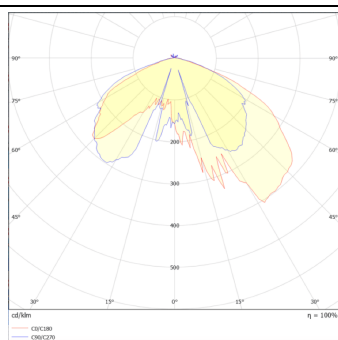

VILA P60

Luminaria Lavov para iluminación vial de la familia VILA con una potencia de 80W y una optica tipo T4A . Con un flujo luminoso real de 8678,81 lm, con una eficacia luminosa de 108,6lm/W, $CRI \geq 70$ con driver ON-OFF . Cuerpo fabricado en chapa de aluminio cristal frontal templado y acabado en color negro. Montado en poste diam. 60mm. . .

Código artículo	86.OS06.4341.02
Tipo de producto	Outdoor
Categoría	Alumbrado público
Familia	VILA
Subfamilia	VILA P60

Pictograms

Esquema

Curva fotométrica

Producto	
Potencia real (W)	80
Flujo luminoso real (lm)	8687.81
Eficacia luminosa (lm/W)	108.59762499999999
Color	negro
Driver incluido	si
Equipo	ON-OFF
Light source	LED
Type of LED	PHILIPS 5050
Vida media (h)	50000h L70B25
Temperatura de color (K)	3000K
Consistencia de color (SDCM)	<5
CRI	>80
IK	IK08