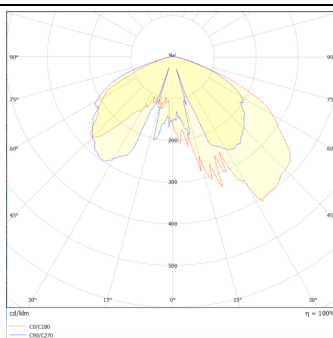

VILA P60

Luminaria Lavov para iluminación vial de la familia VILA con una potencia de 80W y una optica tipo T4A . Con un flujo luminoso real de 8678,81 lm, con una eficacia luminosa de 108,6lm/W, $CRI \geq 70$ con driver ON-OFF . Cuerpo fabricado en chapa de aluminio cristal frontal templado y acabado en color negro. Montado en poste diam. 60mm. . .

Código artículo	86.OS06.4341.02
Tipo de producto	Outdoor
Categoría	Alumbrado público
Familia	VILA
Subfamilia	VILA P60

Pictograms

Esquema

Curva fotométrica

Producto	
Potencia real (W)	80
Flujo luminoso real (lm)	8687.81
Eficacia luminosa (lm/W)	108.59762499999999
Color	negro
Driver incluido	si
Equipo	ON-OFF
Light source	LED
Type of LED	PHILIPS 5050
Vida media (h)	50000h L70B25
Temperatura de color (K)	3000K
Consistencia de color (SDCM)	<5
CRI	>80
IK	IK08