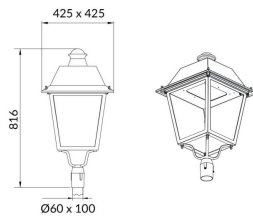

VILA P60

Luminaria Lavov para iluminación vial de la familia VILA con una potencia de 80W y una optica tipo T4A . Con un flujo luminoso real de 8678,81 lm, con una eficacia luminosa de 108,6lm/W, $CRI \geq 70$ con driver ON-OFF . Cuerpo fabricado en chapa de aluminio cristal frontal templado y acabado en color negro. Montado en poste diam. 60mm. . .

Código artículo	86.OS06.4341.02
Tipo de producto	Outdoor
Categoría	Alumbrado público
Familia	VILA
Subfamilia	VILA P60

Pictograms

Esquema

Curva fotométrica

Producto	
Potencia real (W)	80
Flujo luminoso real (lm)	8687.81
Eficacia luminosa (lm/W)	108.59762499999999
Color	negro
Driver incluido	si
Equipo	ON-OFF
Light source	LED
Type of LED	PHILIPS 5050
Vida media (h)	50000h L70B25
Temperatura de color (K)	3000K
Consistencia de color (SDCM)	<5
CRI	>80
IK	IK08