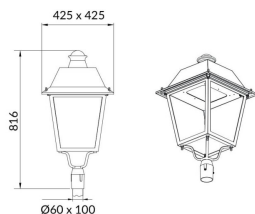

VILA P60

Luminaria Lavov para iluminación vial de la familia VILA con una potencia de 80W y una optica tipo T4A . Con un flujo luminoso real de 8678,81 lm, con una eficacia luminosa de 108,6lm/W, $CRI \geq 70$ con driver ON-OFF . Cuerpo fabricado en chapa de aluminio cristal frontal templado y acabado en color negro. Montado en poste diam. 60mm. . .

Código artículo	86.OS06.4341.02
Tipo de producto	Outdoor
Categoría	Alumbrado público
Familia	VILA
Subfamilia	VILA P60

Pictograms

Esquema

Curva fotométrica

Producto	
Potencia real (W)	80
Flujo luminoso real (lm)	8687.81
Eficacia luminosa (lm/W)	108.59762499999999
Color	negro
Driver incluido	si
Equipo	ON-OFF
Light source	LED
Type of LED	PHILIPS 5050
Vida media (h)	50000h L70B25
Temperatura de color (K)	3000K
Consistencia de color (SDCM)	<5
CRI	>80
IK	IK08