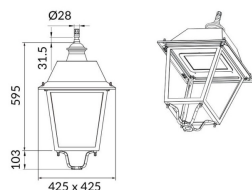

VILA W

Luminaria Lavov para iluminación vial de la familia VILA con una potencia de 60W y una optica tipo T3A . Con un flujo luminoso real de 6980,6 lm, con una eficacia luminosa de 116,34 lm/W, $CRI \geq 70$ con driver ON-OFF . Cuerpo fabricado en chapa de aluminio cristal frontal templado y acabado en color negro. Montado a pared. . .

Código artículo	86.OS07.3331.02
Tipo de producto	Outdoor
Categoría	Alumbrado público
Familia	VILA
Subfamilia	VILA W
Pictograms	

Esquema

Curva fotométrica

Producto	
Potencia real (W)	60
Flujo luminoso real (lm)	6980.6
Eficacia luminosa (lm/W)	116.34333333332999
Color	negro
Driver incluido	si
Equipo	ON-OFF
Light source	LED
Type of LED	PHILIPS 5050
Vida media (h)	50000h L70B36
Temperatura de color (K)	3000K
Consistencia de color (SDCM)	<5
CRI	>80
IK	IK08