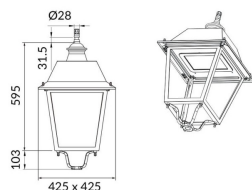

VILA W

Luminaria Lavov para iluminación vial de la familia VILA con una potencia de 60W y una optica tipo T3A . Con un flujo luminoso real de 6980,6 lm, con una eficacia luminosa de 116,34 lm/W, $CRI \geq 70$ con driver ON-OFF . Cuerpo fabricado en chapa de aluminio cristal frontal templado y acabado en color negro. Montado a pared. . .

Código artículo	86.OS07.3331.02
Tipo de producto	Outdoor
Categoría	Alumbrado público
Familia	VILA
Subfamilia	VILA W
Pictograms	

Producto	
Potencia real (W)	60
Flujo luminoso real (lm)	6980.6
Eficacia luminosa (lm/W)	116.343333333333
Color	negro
Chip Brand	SUNPU
Driver incluido	si
Equipo	ON-OFF
Light source	LED
Type of LED	PHILIPS 5050
Vida media (h)	50000h L70B36
Temperatura de color (K)	3000K
Consistencia de color (SDCM)	<5
CRI	>80
IK	IK08

Esquema

Curva fotométrica