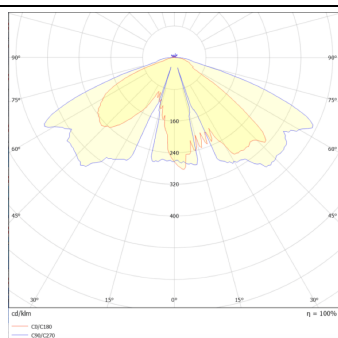

VILA W

Luminaria Lavov para iluminación vial de la familia VILA con una potencia de 60W y una optica tipo T3A . Con un flujo luminoso real de 6980,6 lm, con una eficacia luminosa de 116,34 lm/W, $CRI \geq 70$ con driver ON-OFF . Cuerpo fabricado en chapa de aluminio cristal frontal templado y acabado en color negro. Montado a pared. . .

Código artículo	86.OS07.3331.02
Tipo de producto	Outdoor
Categoría	Alumbrado público
Familia	VILA
Subfamilia	VILA W
Pictograms	

Esquema

Curva fotométrica

Producto	
Potencia real (W)	60
Flujo luminoso real (lm)	6980.6
Eficacia luminosa (lm/W)	116.34333333332999
Color	negro
Driver incluido	si
Equipo	ON-OFF
Light source	LED
Type of LED	PHILIPS 5050
Vida media (h)	50000h L70B36
Temperatura de color (K)	3000K
Consistencia de color (SDCM)	<5
CRI	>80
IK	IK08