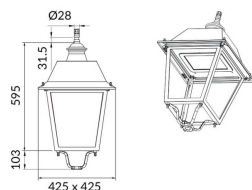

VILA W

Luminaria Lavov para iluminación vial de la familia VILA con una potencia de 60W y una optica tipo T4A . Con un flujo luminoso real de 6821,8 lm, con una eficacia luminosa de 113,70 lm/W, $CRI \geq 70$ con driver ON-OFF . Cuerpo fabricado en chapa de aluminio cristal frontal templado y acabado en color negro. Montado a pared. . .

Código artículo	86.OS07.3341.02
Tipo de producto	Outdoor
Categoría	Alumbrado público
Familia	VILA
Subfamilia	VILA W

Pictograms

Producto	
Potencia real (W)	60
Flujo luminoso real (lm)	6821.8
Eficacia luminosa (lm/W)	113.696666666667
Color	negro
Driver incluido	si
Equipo	ON-OFF
Light source	LED
Type of LED	PHILIPS 5050
Vida media (h)	50000h L70B37
Temperatura de color (K)	3000K
Consistencia de color (SDCM)	<5
CRI	>80
IK	IK08

Esquema

Curva fotométrica