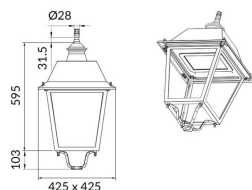

VILA W

Luminaria Lavov para iluminación vial de la familia VILA con una potencia de 80W y una optica tipo T1 . Con un flujo luminoso real de 9450,53 lm, con una eficacia luminosa de 118,13 lm/W, $CRI \geq 70$ con driver ON-OFF . Cuerpo fabricado en chapa de aluminio cristal frontal templado y acabado en color negro. Montado a pared. . .

Código artículo	86.OS07.4311.02
Tipo de producto	Outdoor
Categoría	Alumbrado público
Familia	VILA
Subfamilia	VILA W

Pictograms

Producto	
Potencia real (W)	80
Flujo luminoso real (lm)	9450.53
Eficacia luminosa (lm/W)	118.131625
Color	negro
Chip Brand	SUNPU
Driver incluido	si
Equipo	ON-OFF
Light source	LED
Type of LED	PHILIPS 5050
Vida media (h)	50000h L70B38
Temperatura de color (K)	3000K
Consistencia de color (SDCM)	<5
CRI	>80
IK	IK08

Esquema

Curva fotométrica